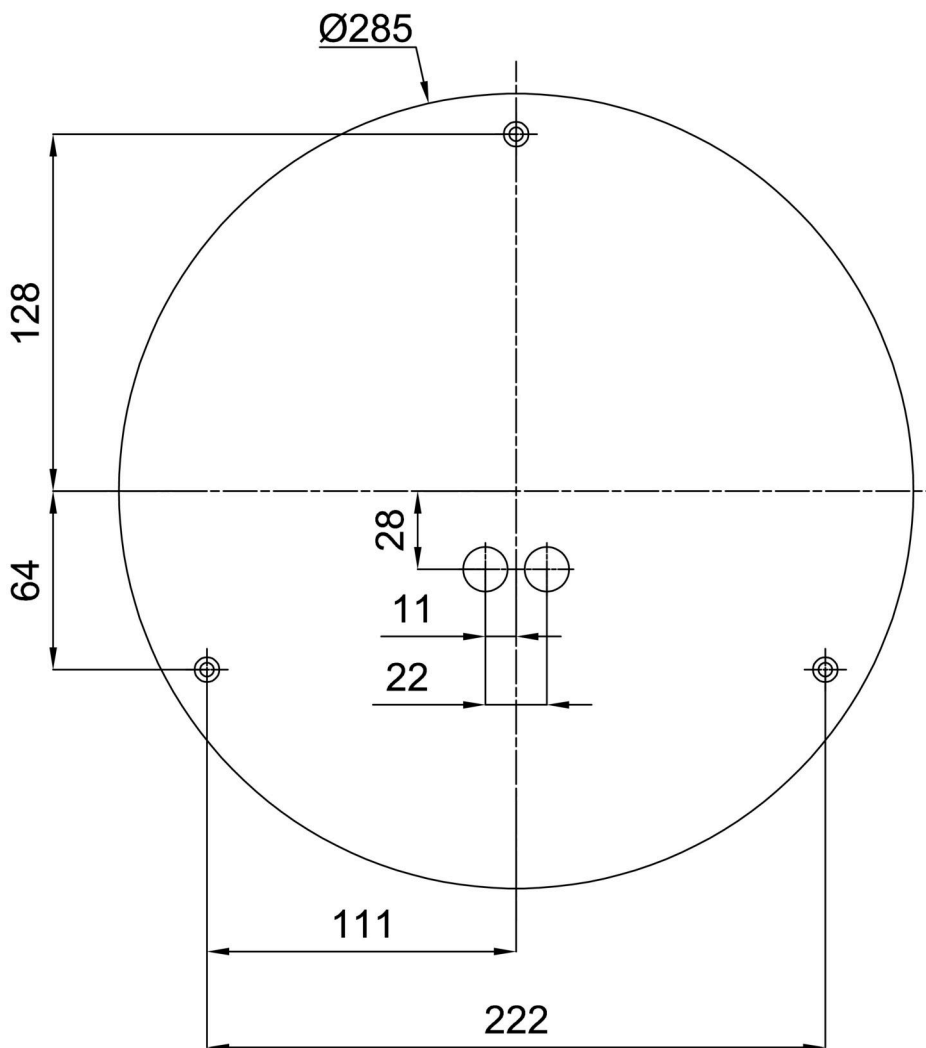

Logistik

EAN	8591728096571
Gewicht NTTO	3.1 Kg
Gewicht BTTO	3.4 Kg
Anzahl kartons	1 Stck
Paketvolumen	0.016 m³
Paket 1 breite	0.375 m
Paket 1 länge	0.355 m
Paket 1 höhe	0.12 m
Garantie*	60 Monate

*Die Garantie für die Batterien gilt für 12 Monate ab Kaufdatum.

Einbaumaße: