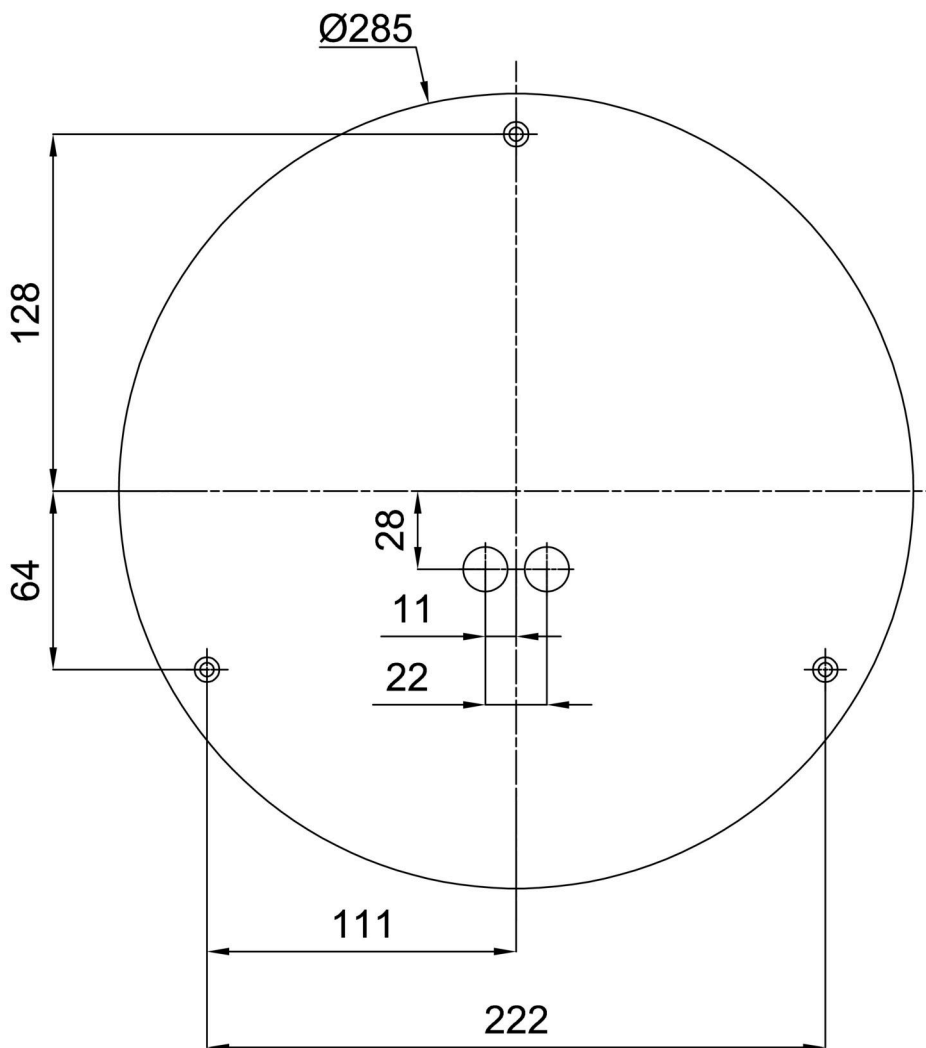

Logistik

EAN	8591728096533
Gewicht NTTO	3.1 Kg
Gewicht BTTO	3.4 Kg
Anzahl kartons	1 Stck
Paketvolumen	0.016 m³
Paket 1 breite	0.375 m
Paket 1 länge	0.355 m
Paket 1 höhe	0.12 m
Garantie*	60 Monate

*Die Garantie für die Batterien gilt für 12 Monate ab Kaufdatum.

Einbaumaße: