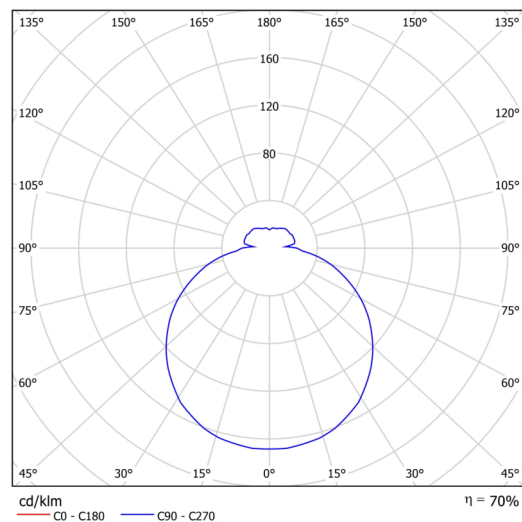

Leuchtend

Leuchtenlichtstrom	1550 lm
Lichtstrom der quelle	2220 lm
Leuchteneffizienz	119 lm/W
Temperature	4000 K
LED-Lebensdauer L80/B10	100000 Std.
CRI	Ra80
MacAdam	3
Fotobiologische Sicherheit der Leuchte	Risk group 0