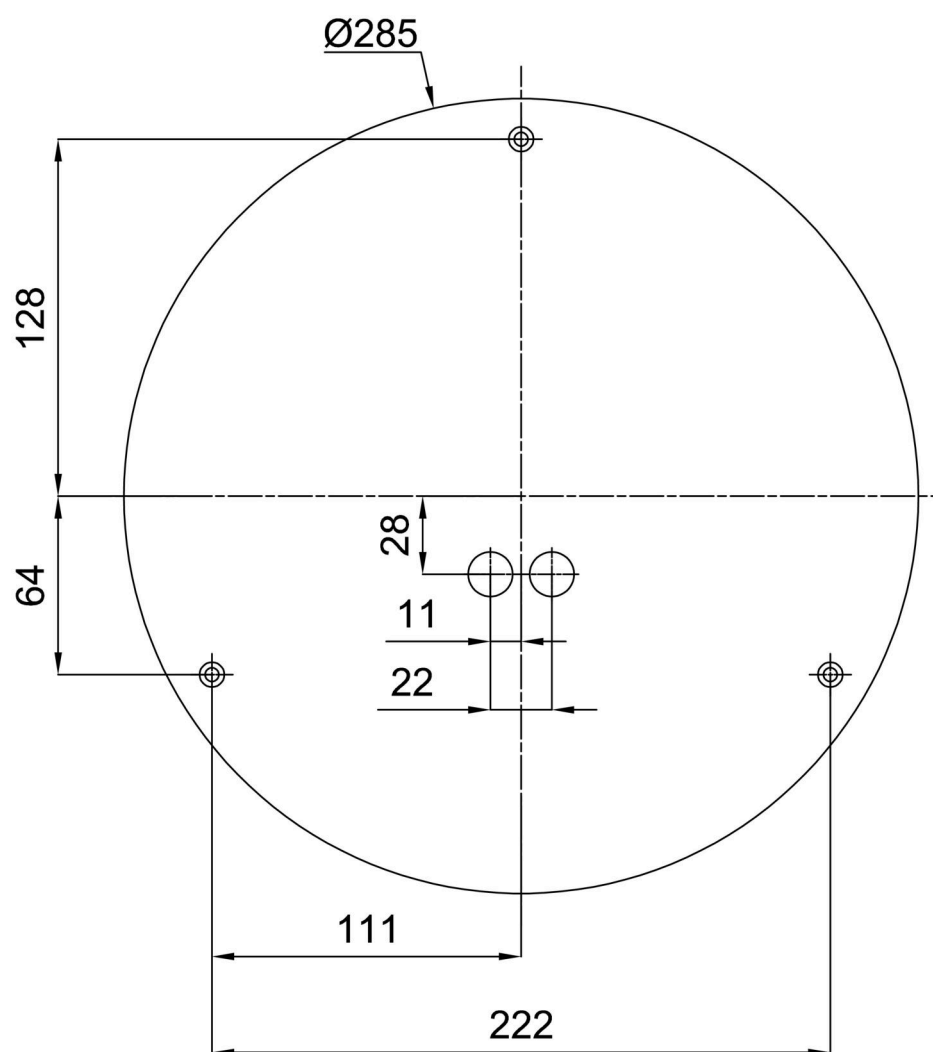

Logistik

EAN	8591728096526
Gewicht NTTO	3.1 Kg
Gewicht BTTO	3.4 Kg
Anzahl kartons	1 Stck
Paketvolumen	0.016 m³
Paket 1 breite	0.375 m
Paket 1 länge	0.355 m
Paket 1 höhe	0.12 m
Garantie*	60 Monate

*Die Garantie für die Batterien gilt für 12 Monate ab Kaufdatum.

Einbaumaße: