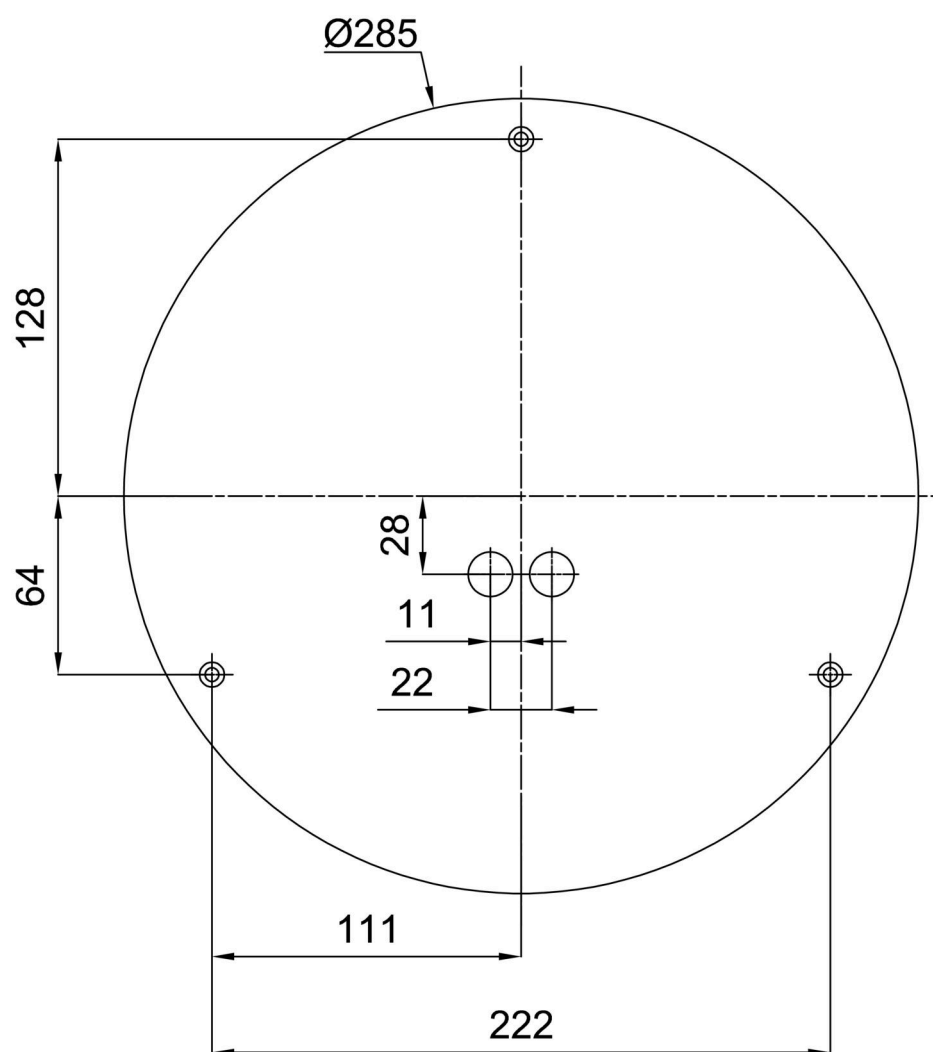

Logistik

EAN	8591728095925
Gewicht NTTO	3.1 Kg
Gewicht BTTO	3.4 Kg
Anzahl kartons	1 Stck
Paketvolumen	0.016 m³
Paket 1 breite	0.375 m
Paket 1 länge	0.355 m
Paket 1 höhe	0.12 m
Garantie*	60 Monate

*Die Garantie für die Batterien gilt für 12 Monate ab Kaufdatum.

Einbaumaße: