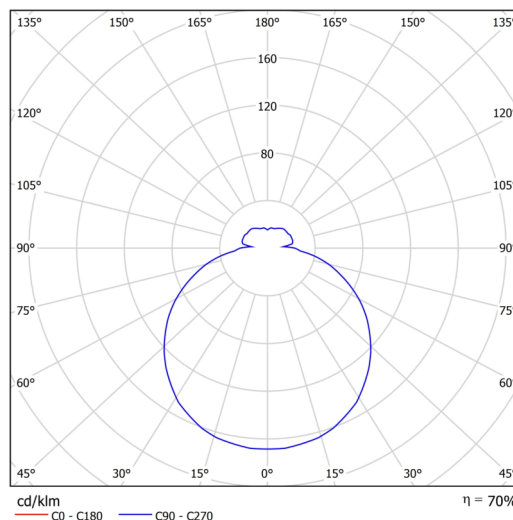

Leuchtdend

Leuchtenlichtstrom	2100 lm
Lichtstrom der quelle	3000 lm
Leuchteneffizienz	110 lm/W
Temperature	3000 K
LED-Lebensdauer L80/B10	100000 Std.
CRI	Ra80
MacAdam	3
Fotobiologische Sicherheit der Leuchte	Risk group 0