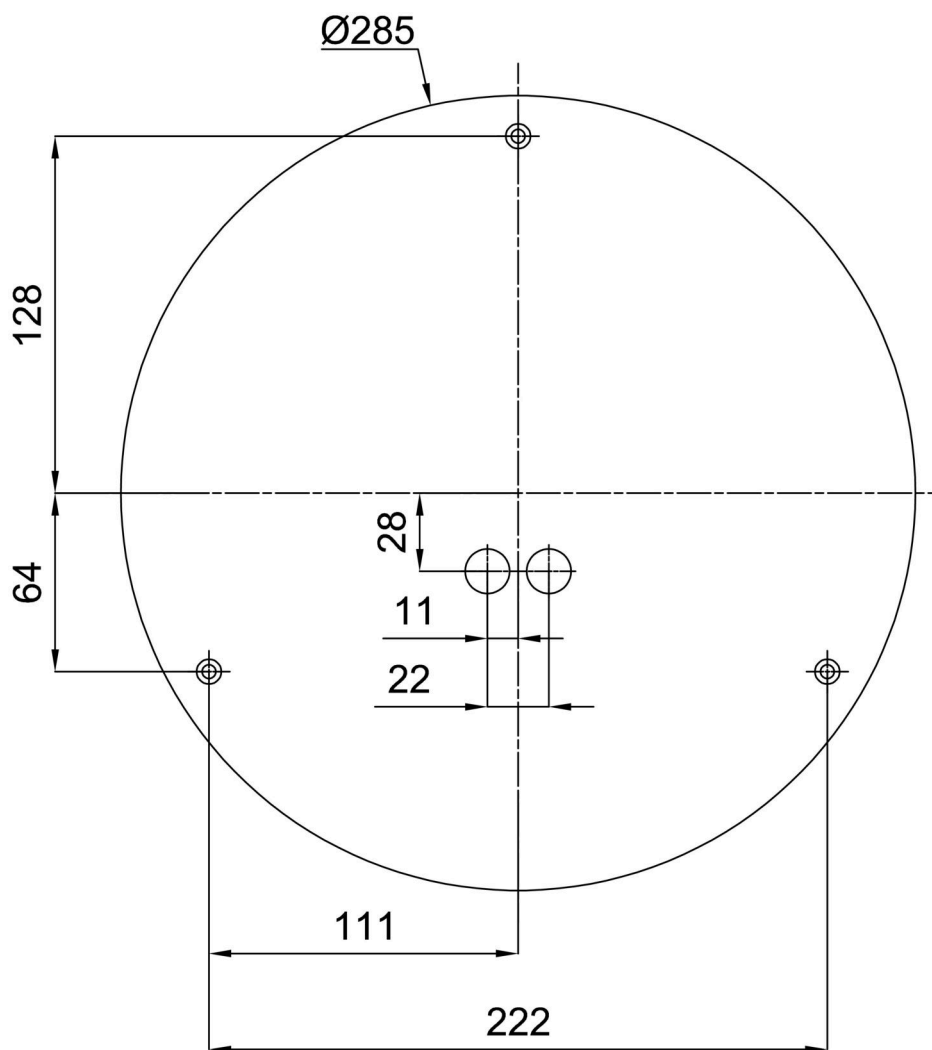

Logistik

EAN	8591728095918
Gewicht NTTO	3.1 Kg
Gewicht BTTO	3.4 Kg
Anzahl kartons	1 Stck
Paketvolumen	0.016 m³
Paket 1 breite	0.375 m
Paket 1 länge	0.355 m
Paket 1 höhe	0.12 m
Garantie*	60 Monate

*Die Garantie für die Batterien gilt für 12 Monate ab Kaufdatum.

Einbaumaße: