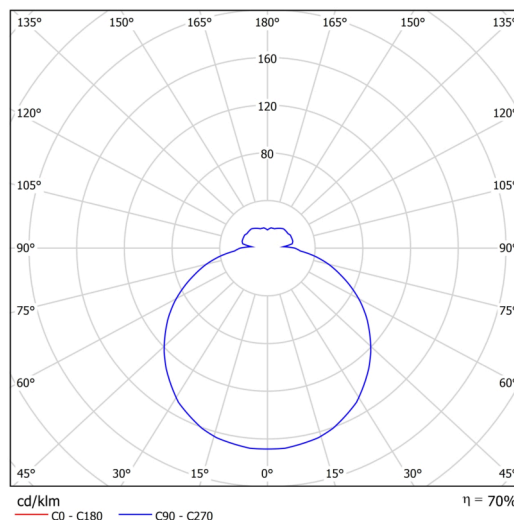

Leuchtend

Leuchtenlichtstrom	2100 lm
Lichtstrom der quelle	3000 lm
Leuchteneffizienz	110 lm/W
Temperature	3000 K
LED-Lebensdauer L80/B10	100000 Std.
CRI	Ra80
MacAdam	3
Fotobiologische Sicherheit der Leuchte	Risk group 0