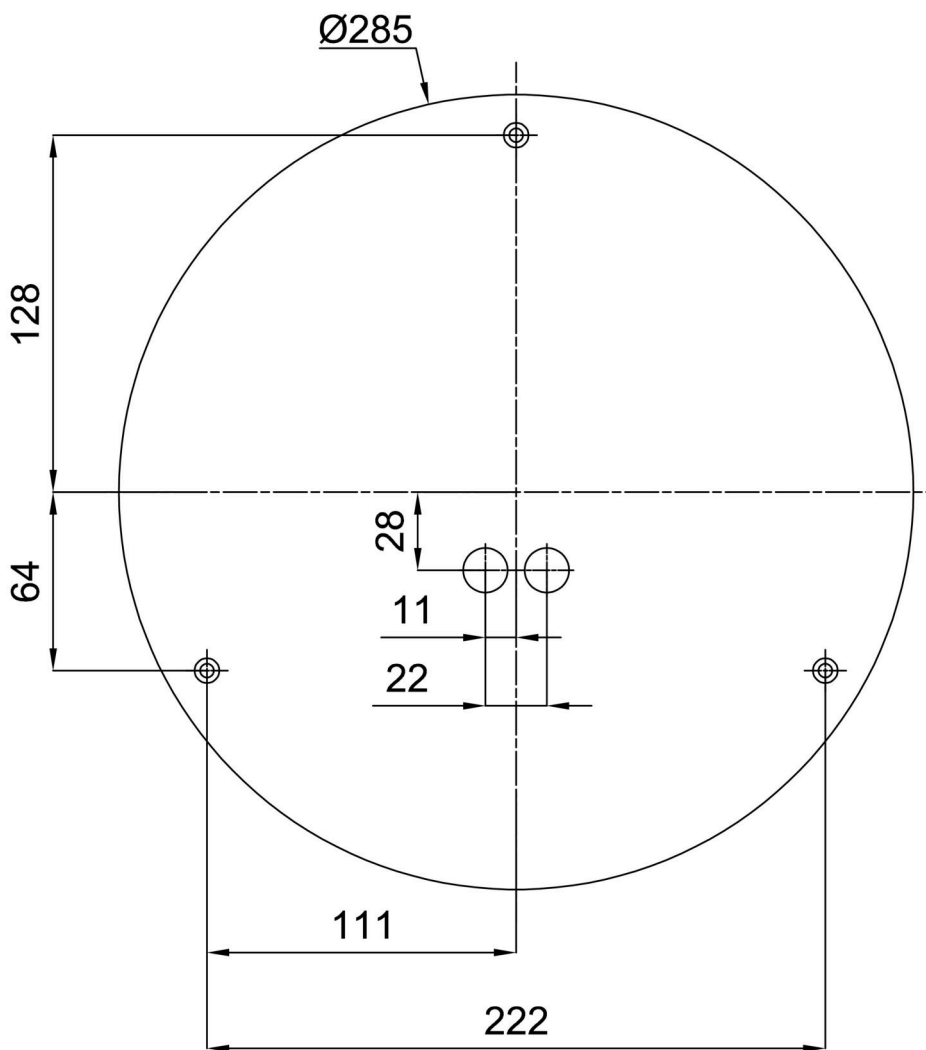

Logistik

EAN	8591728095901
Gewicht NTTO	3.1 Kg
Gewicht BTTO	3.4 Kg
Anzahl kartons	1 Stck
Paketvolumen	0.016 m³
Paket 1 breite	0.375 m
Paket 1 länge	0.355 m
Paket 1 höhe	0.12 m
Garantie*	60 Monate

*Die Garantie für die Batterien gilt für 12 Monate ab Kaufdatum.

Einbaumaße: