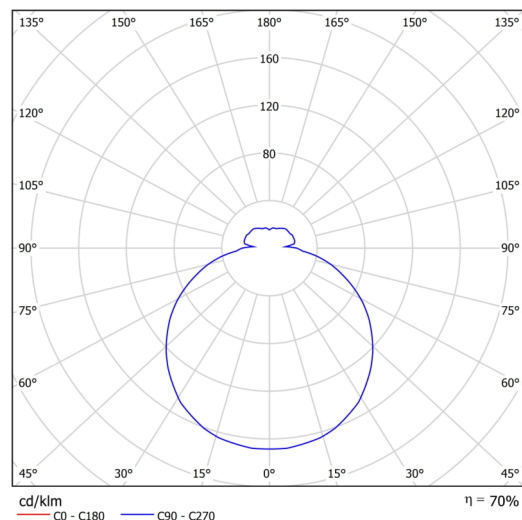

Leuchtend

Leuchtenlichtstrom	2100 lm
Lichtstrom der quelle	3000 lm
Leuchteneffizienz	110 lm/W
Temperature	3000 K
LED-Lebensdauer L80/B10	100000 Std.
CRI	Ra80
MacAdam	3
Fotobiologische Sicherheit der Leuchte	Risk group 0