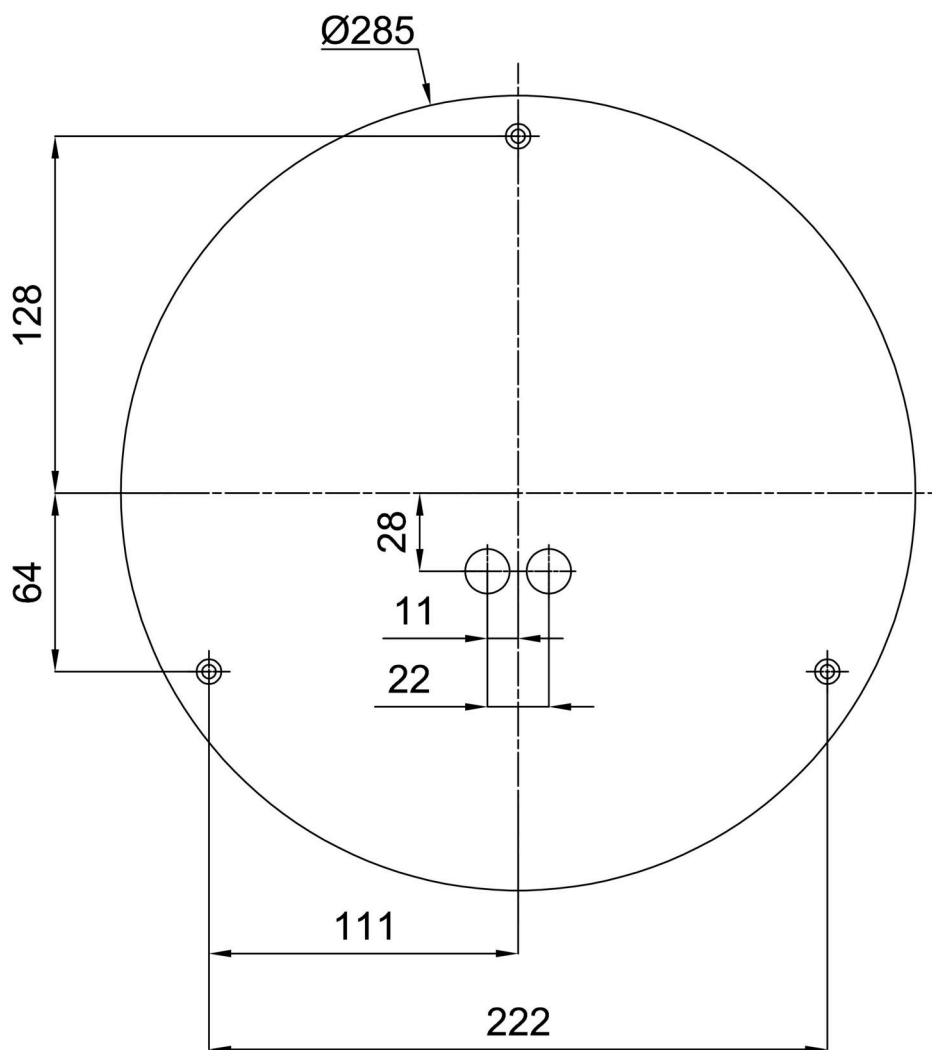

Logistik

EAN	8591728095895
Gewicht NTTO	3.1 Kg
Gewicht BTTO	3.4 Kg
Anzahl kartons	1 Stck
Paketvolumen	0.016 m³
Paket 1 breite	0.375 m
Paket 1 länge	0.355 m
Paket 1 höhe	0.12 m
Garantie*	60 Monate

*Die Garantie für die Batterien gilt für 12 Monate ab Kaufdatum.

Einbaumaße: