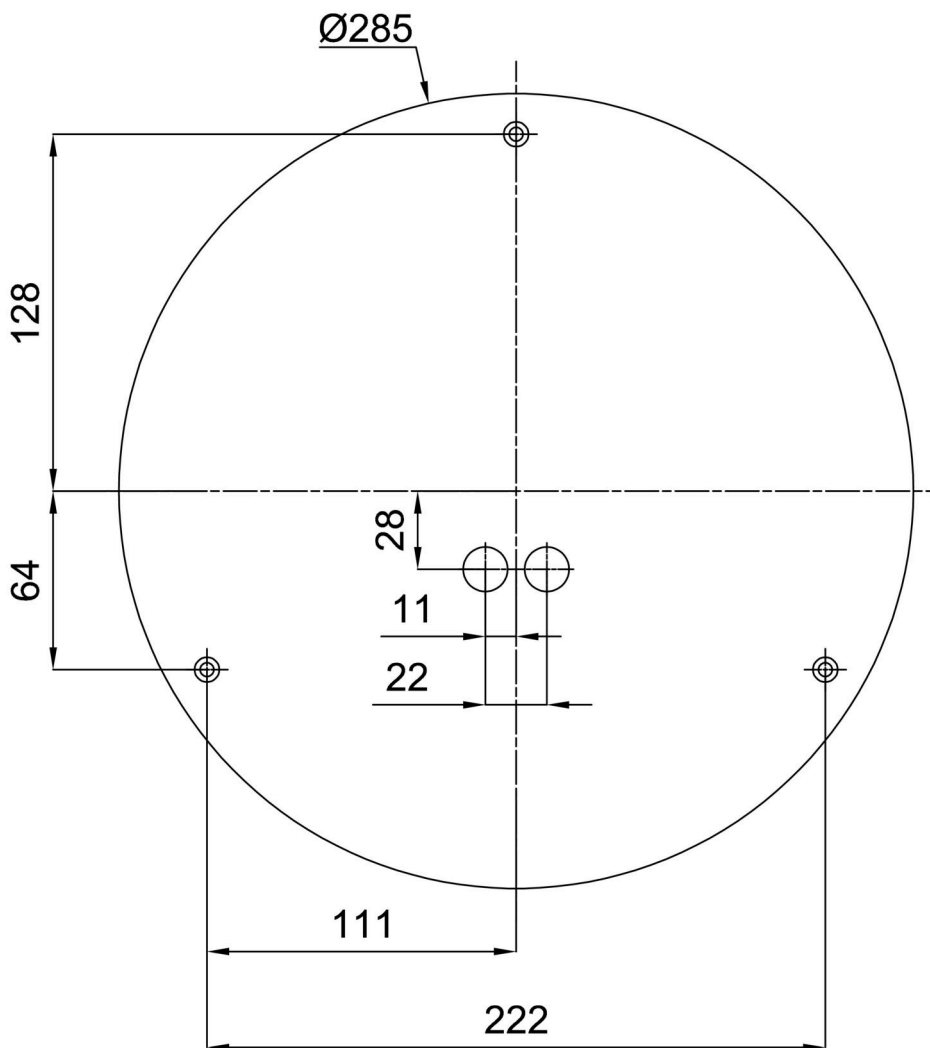

TECHNISCHES ARBEITSBLATT

Fotobiologische Sicherheit der Leuchte	Risk group 0

Eulum-Daten für Berechnungsprogramme sind unter www.osmont.cz verfügbar.

Logistik

EAN	8591728095871
Gewicht NTTO	3.1 Kg
Gewicht BTTO	3.4 Kg
Anzahl kartons	1 Stck
Paketvolumen	0.016 m³
Paket 1 breite	0.375 m
Paket 1 länge	0.355 m
Paket 1 höhe	0.12 m
Garantie*	60 Monate

*Die Garantie für die Batterien gilt für 12 Monate ab Kaufdatum.

Einbaumaße: