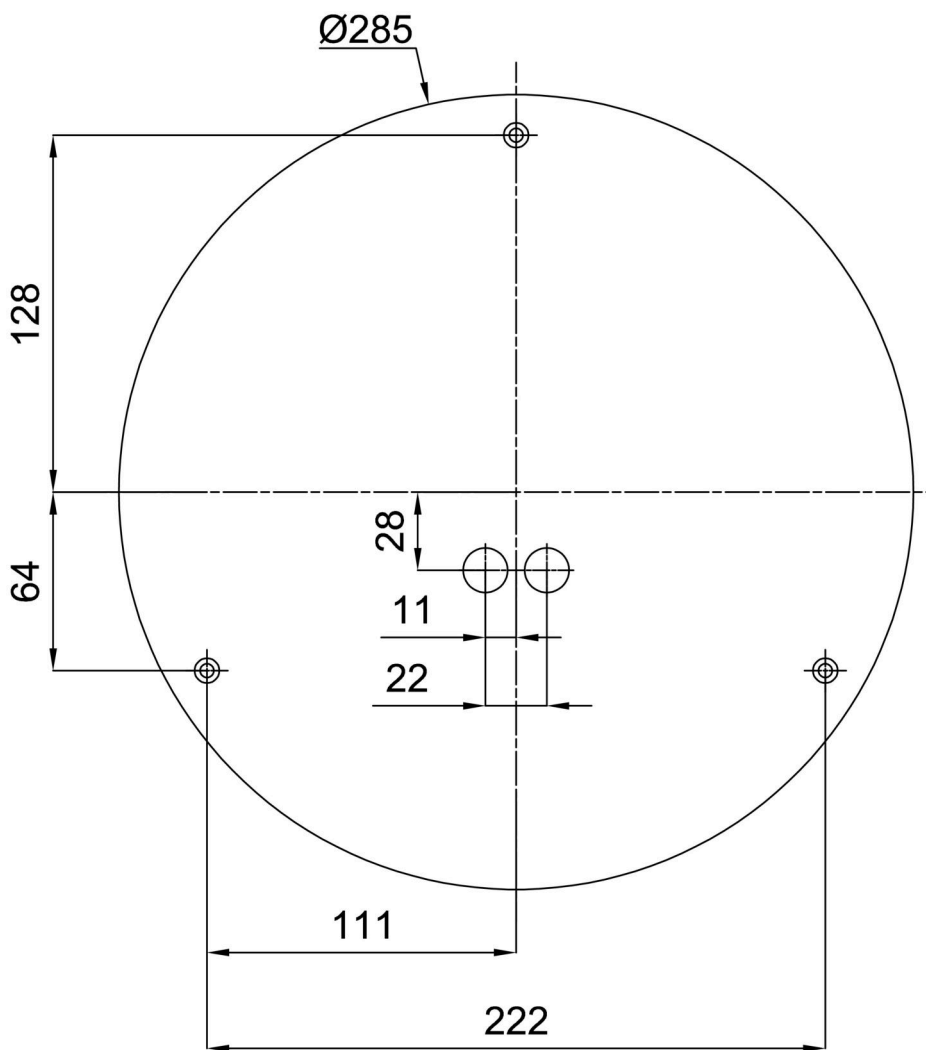

Logistik

EAN	8591728095864
Gewicht NTTO	3.1 Kg
Gewicht BTTO	3.4 Kg
Anzahl kartons	1 Stck
Paketvolumen	0.016 m³
Paket 1 breite	0.375 m
Paket 1 länge	0.355 m
Paket 1 höhe	0.12 m
Garantie*	60 Monate

*Die Garantie für die Batterien gilt für 12 Monate ab Kaufdatum.

Einbaumaße: