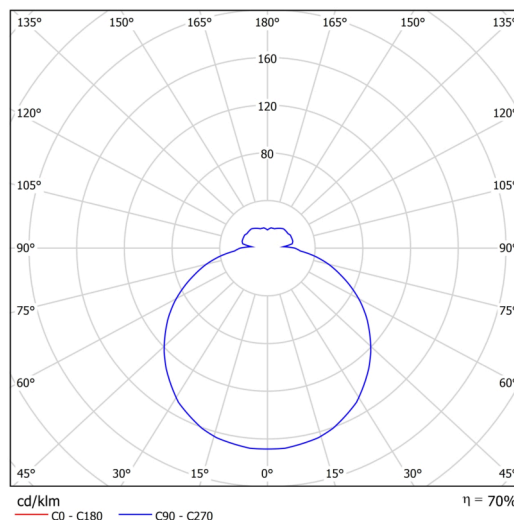

Leuchtdend

Leuchtenlichtstrom	1490 lm
Lichtstrom der quelle	2130 lm
Leuchteneffizienz	114 lm/W
Temperature	3000 K
LED-Lebensdauer L80/B10	100000 Std.
CRI	Ra80
MacAdam	3
Fotobiologische Sicherheit der Leuchte	Risk group 0