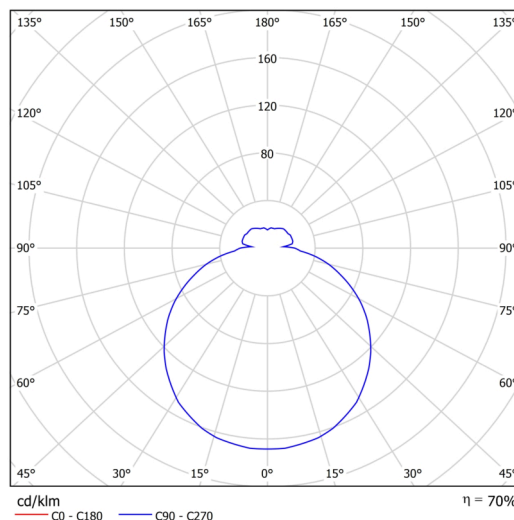

Leuchtend

Leuchtenlichtstrom	1490 lm
Lichtstrom der quelle	2130 lm
Leuchteneffizienz	114 lm/W
Temperature	3000 K
LED-Lebensdauer L80/B10	100000 Std.
CRI	Ra80
MacAdam	3
Fotobiologische Sicherheit der Leuchte	Risk group 0