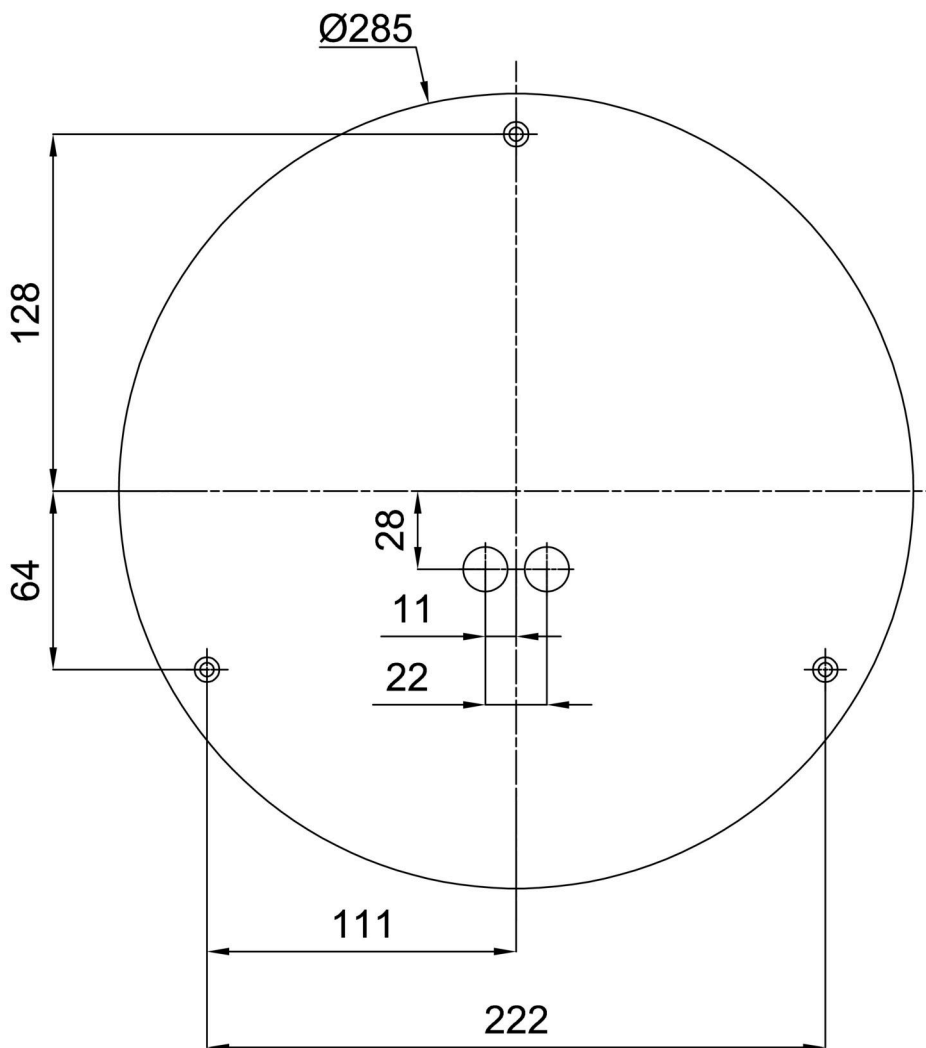

Logistik

EAN	8591728095857
Gewicht NTTO	3.1 Kg
Gewicht BTTO	3.4 Kg
Anzahl kartons	1 Stck
Paketvolumen	0.016 m³
Paket 1 breite	0.375 m
Paket 1 länge	0.355 m
Paket 1 höhe	0.12 m
Garantie*	60 Monate

*Die Garantie für die Batterien gilt für 12 Monate ab Kaufdatum.

Einbaumaße: