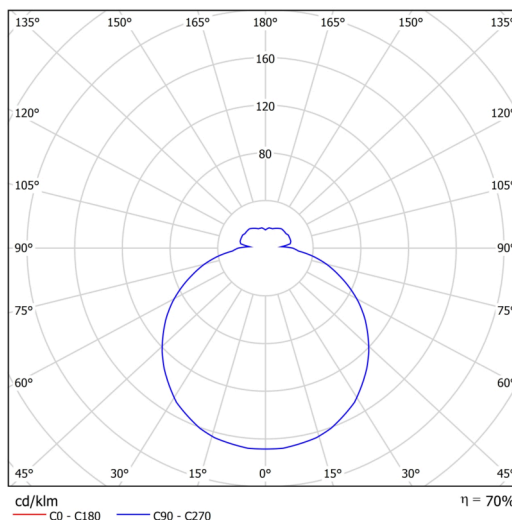

Leuchtend

Leuchtenlichtstrom	1490 lm
Lichtstrom der quelle	2130 lm
Leuchteneffizienz	114 lm/W
Temperature	3000 K
LED-Lebensdauer L80/B10	100000 Std.
CRI	Ra80
MacAdam	3
Fotobiologische Sicherheit der Leuchte	Risk group 0