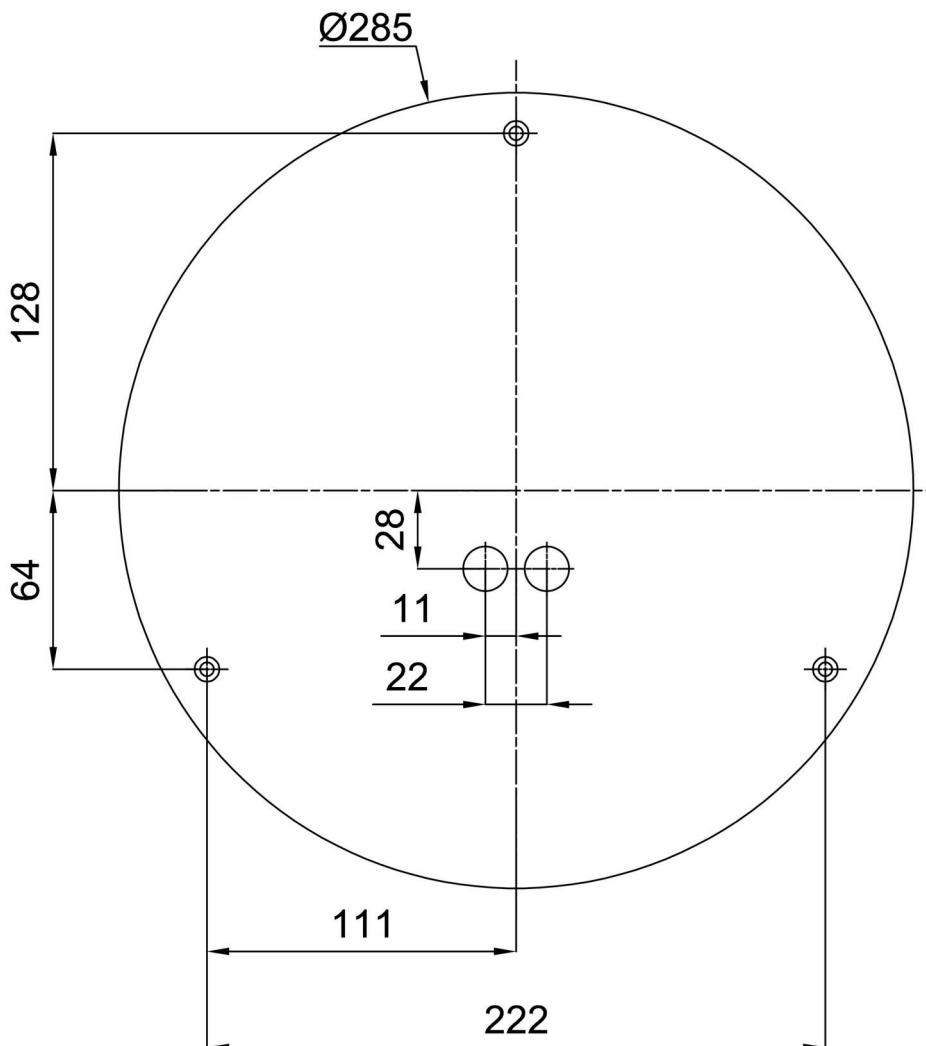

TECHNISCHES ARBEITSBLATT

Eulum-Daten für Berechnungsprogramme sind unter www.osmont.cz verfügbar.

Logistik

EAN	8591728095840
Gewicht NTTO	3.1 Kg
Gewicht BTTO	3.4 Kg
Anzahl kartons	1 Stck
Paketvolumen	0.016 m³
Paket 1 breite	0.375 m
Paket 1 länge	0.355 m
Paket 1 höhe	0.12 m
Garantie*	60 Monate

*Die Garantie für die Batterien gilt für 12 Monate ab Kaufdatum.

Einbaumaße: