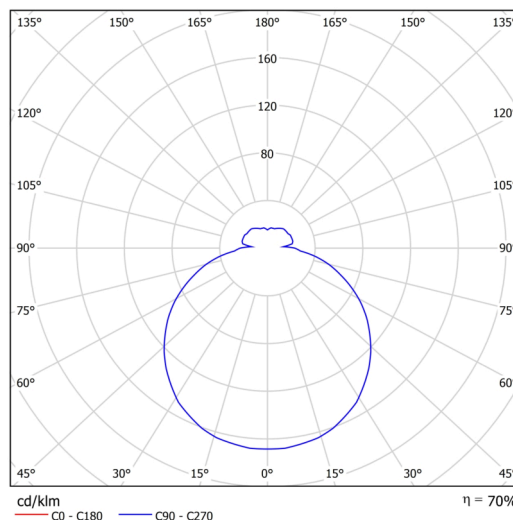

Leuchtend

Leuchtenlichtstrom	1490 lm
Lichtstrom der quelle	2130 lm
Leuchteneffizienz	114 lm/W
Temperature	3000 K
LED-Lebensdauer L80/B10	100000 Std.
CRI	Ra80
MacAdam	3
Fotobiologische Sicherheit der Leuchte	Risk group 0