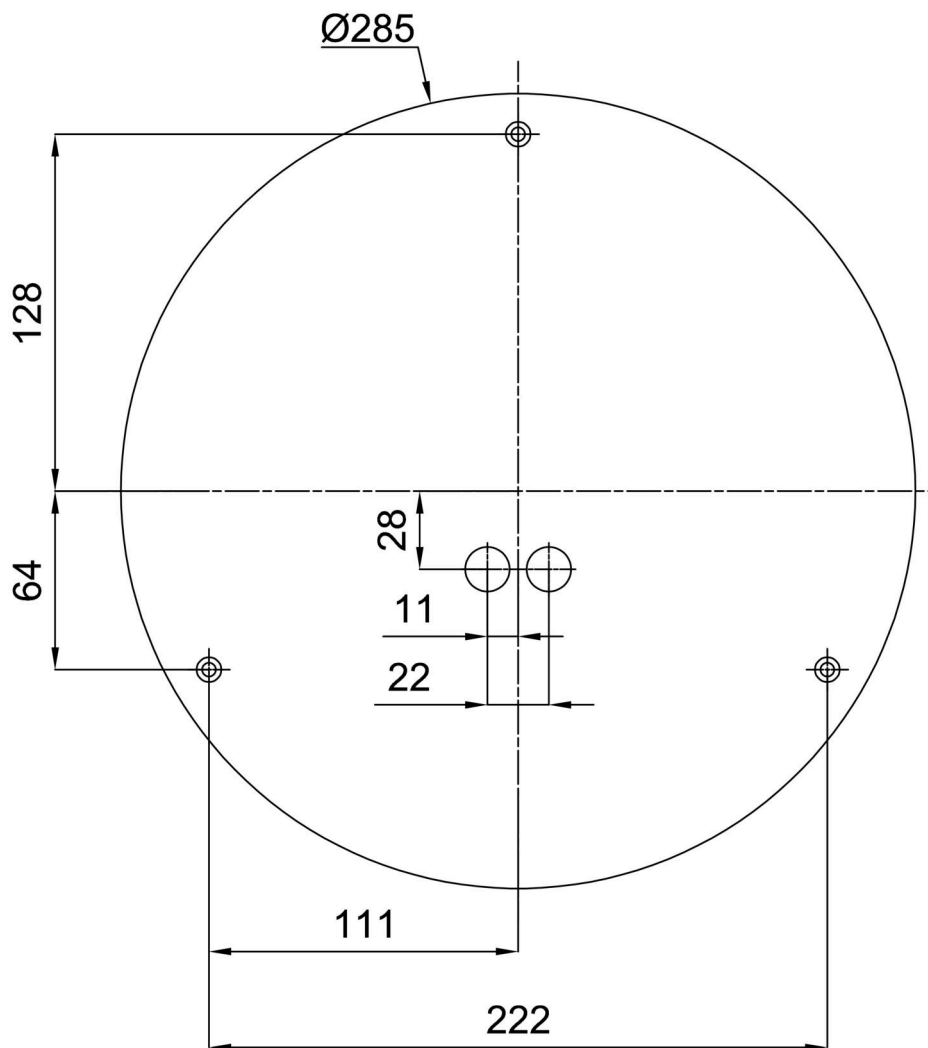

Logistik

EAN	8591728095833
Gewicht NTTO	3.1 Kg
Gewicht BTTO	3.4 Kg
Anzahl kartons	1 Stck
Paketvolumen	0.016 m³
Paket 1 breite	0.375 m
Paket 1 länge	0.355 m
Paket 1 höhe	0.12 m
Garantie*	60 Monate

*Die Garantie für die Batterien gilt für 12 Monate ab Kaufdatum.

Einbaumaße: