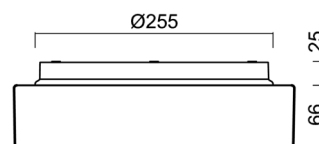

Technisch

Arten von leuchten	Tunable White
Befestigungsart	Aufbauleuchten
Basismaterial	polypropylen-verbundwerkstoff
Schattenmaterial	dreischichtiges Glas TRIPLEX OPAL
Grundfarbe	Weiß Ral9003
Schattenfarbe	Weiß
Schatten halten	Bajonett
Montageort	Wand / Decke
Breite	300 mm
Länge	300 mm
Höhe	91 mm
Durchmesser	ø 300 mm
Montageloch	3xø5mm
Kabeldurchgang	2xø16mm
Energieklasse	D
Schlagfestigkeit	IK01
Betriebstemperatur	von -20°C bis +30°C

Eulum-Daten für Berechnungsprogramme sind unter www.osmont.cz verfügbar.

Logistik

EAN	8591728085834
Gewicht NTTO	2.1 Kg
Gewicht BTTO	2.4 Kg
Anzahl kartons	1 Stck
Paketvolumen	0.012 m ³
Paket 1 breite	0.32 m
Paket 1 länge	0.31 m
Paket 1 höhe	0.12 m
Garantie*	60 Monate