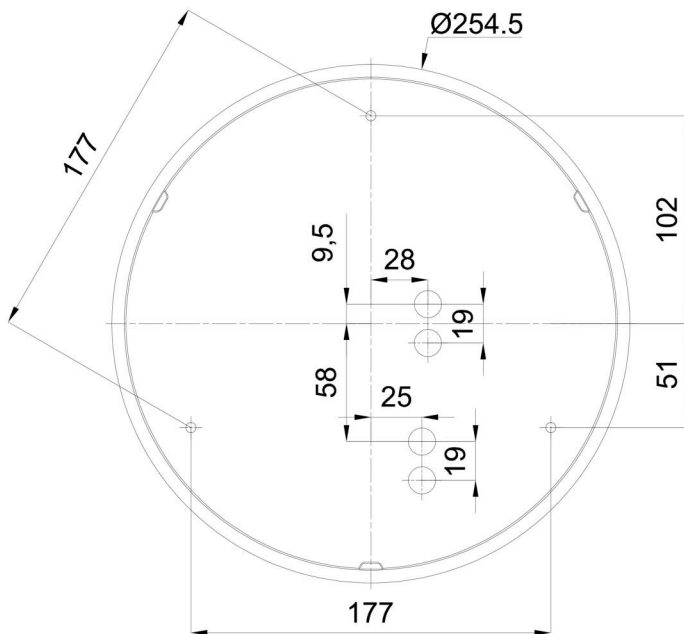

Technisch

Arten von leuchten	Tunable White
Befestigungsart	Aufbauleuchten
Basismaterial	polypropylen-verbundwerkstoff
Schattenmaterial	dreischichtiges Glas TRIPLEX OPAL
Grundfarbe	Weiß Ral9003
Schattenfarbe	Weiß
Schatten halten	Bajonett
Montageort	Wand / Decke
Breite	300 mm
Länge	300 mm
Höhe	91 mm
Durchmesser	ø 300 mm
Montageloch	3xø5mm
Kabeldurchgang	2xø16mm
Energieklasse	D
Schlagfestigkeit	IK01
Betriebstemperatur	von -20°C bis +30°C

Eulum-Daten für Berechnungsprogramme sind unter www.osmont.cz verfügbar.

Logistik

EAN	8591728085834
Gewicht NTTO	2.1 Kg
Gewicht BTTO	2.4 Kg
Anzahl kartons	1 Stck
Paketvolumen	0.012 m ³
Paket 1 breite	0.32 m
Paket 1 länge	0.31 m
Paket 1 höhe	0.12 m
Garantie*	60 Monate

*Die Garantie für die Batterien gilt für 12 Monate ab Kaufdatum.

Einbaumaße:

Zusätzliches Sortiment:

Dekorativer Kragen

Produktcode	Name	Farbe	Beschreibung	Bild	Zeichnung
30069	B13/X14	Polierter Edelstahl	der Kragen wird durch den Schirm gehalten		
30068	B13/X4	Weiß Ral9003	der Kragen wird durch den Schirm gehalten		
30071	B13/X13	Grau	der Kragen wird durch den Schirm gehalten		
30070	B13/X12	Messing poliert	der Kragen wird durch den Schirm gehalten		

Lampenschirm

Produktcode	Name	Farbe	Beschreibung	Bild	Zeichnung
20081	025	Weiß		