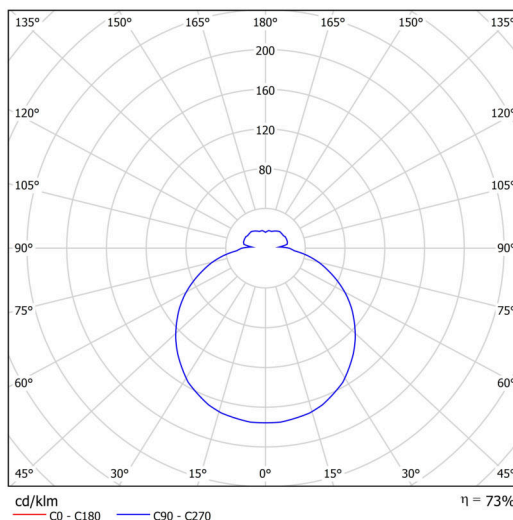

Leuchtend

Leuchtenlichtstrom	1450 lm
Lichtstrom der quelle	1980 lm
Leuchteneffizienz	120 lm/W
Temperature	2700-6500 K
LED-Lebensdauer L80/B10	100000 Std.
CRI	Ra80
MacAdam	3
Fotobiologische Sicherheit der Leuchte	Risk group 0