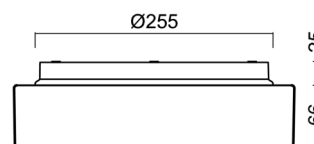

Technisch

Arten von leuchten	Klassisch on/off
Befestigungsart	Aufbauleuchten
Basismaterial	polypropylen-verbundwerkstoff
Schattenmaterial	dreischichtiges Glas TRIPLEX OPAL
Grundfarbe	Weiß Ral9003
Schattenfarbe	Weiß
Schatten halten	Bajonett
Montageort	Wand / Decke
Breite	300 mm
Länge	300 mm
Höhe	91 mm
Durchmesser	ø 300 mm
Montageloch	3xø5mm
Kabeldurchgang	2xø16mm
Energieklasse	D
Schlagfestigkeit	IK01
Betriebstemperatur	von -20°C bis +30°C

Elektrisch

Energieverbrauch	13 W
Schutz vor Eindringen	IP65
Steckdose	LED modul
Klemme	Schnappklemmenblock
Anzahl der Leuchte pro Spannungssicherung B10A	37 Stck
Anzahl der Leuchte pro Spannungssicherung B16A	59 Stck
Anzahl der Leuchte pro Spannungssicherung C10A	37 Stck
Anzahl der Leuchte pro Spannungssicherung C16A	59 Stck

Eulum-Daten für Berechnungsprogramme sind unter www.osmont.cz verfügbar.

Logistik

EAN	8591728097981
Gewicht NTTO	2.1 Kg
Gewicht BTTO	2.4 Kg
Anzahl kartons	1 Stck
Paketvolumen	0.012 m ³
Paket 1 breite	0.32 m
Paket 1 länge	0.31 m
Paket 1 höhe	0.12 m
Garantie*	60 Monate