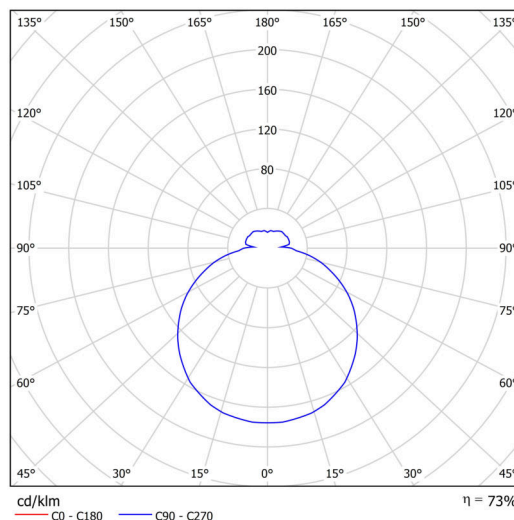

Leuchtend

Leuchtenlichtstrom	1460/1520 lm
Lichtstrom der quelle	2000/2080 lm
Leuchteneffizienz	112 lm/W
Temperature	3000/4000 K
LED-Lebensdauer L80/B10	100000 Std.
CRI	Ra80
MacAdam	3
Fotobiologische Sicherheit der Leuchte	Risk group 0