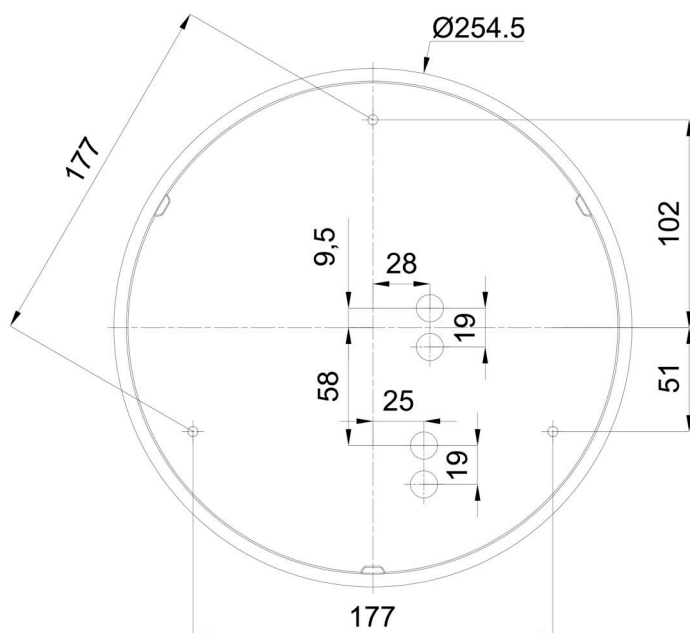

Logistik

EAN	8591728097981
Gewicht NTTO	2.1 Kg
Gewicht BTTO	2.4 Kg
Anzahl kartons	1 Stck
Paketvolumen	0.012 m³
Paket 1 breite	0.32 m
Paket 1 länge	0.31 m
Paket 1 höhe	0.12 m
Garantie*	60 Monate

*Die Garantie für die Batterien gilt für 12 Monate ab Kaufdatum.

Einbaumaße: