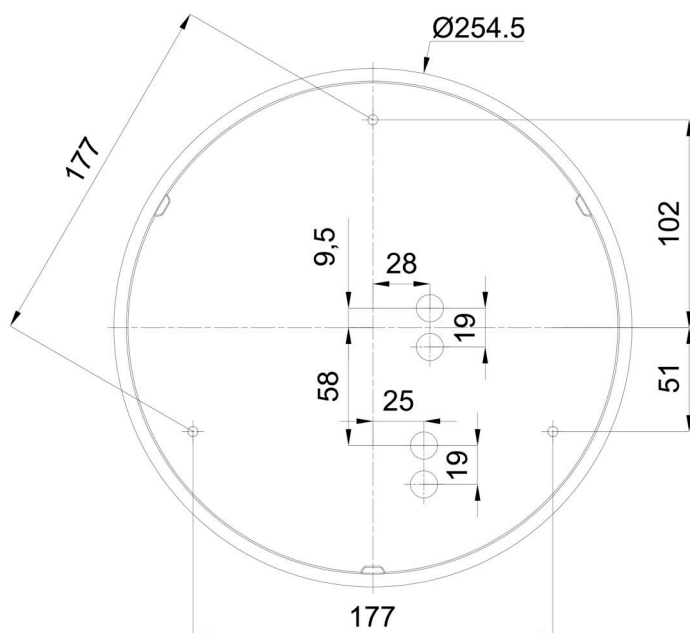

## Technisch

Arten von leuchten	Dimmbar
Befestigungsart	Aufbauleuchten
Basismaterial	polypropylen-verbundwerkstoff
Schattenmaterial	dreischichtiges Glas TRIPLEX OPAL
Grundfarbe	Weiß Ral9003
Schattenfarbe	Weiß
Schatten halten	Bajonett
Montageort	Wand / Decke
Breite	300 mm
Länge	300 mm
Höhe	91 mm
Durchmesser	ø 300 mm
Montageloch	3xø5mm
Kabeldurchgang	2xø16mm
Energieklasse	D
Schlagfestigkeit	IK01
Betriebstemperatur	von -20°C bis +30°C

## Leuchtend

Leuchtenlichtstrom	1040/1080 lm
Lichtstrom der quelle	1420/1480 lm
Leuchteneffizienz	115 lm/W
Temperature	3000/4000 K
LED-Lebensdauer L80/B10	100000 Std.
CRI	Ra80
MacAdam	3
Fotobiologische Sicherheit der Leuchte	Risk group 0

Eulum-Daten für Berechnungsprogramme sind unter [www.osmont.cz](http://www.osmont.cz) verfügbar.

Logistik

EAN	8591728097974
Gewicht NTTO	2.1 Kg
Gewicht BTTO	2.4 Kg
Anzahl kartons	1 Stck
Paketvolumen	0.012 m <sup>3</sup>
Paket 1 breite	0.32 m
Paket 1 länge	0.31 m
Paket 1 höhe	0.12 m
Garantie*	60 Monate

\*Die Garantie für die Batterien gilt für 12 Monate ab Kaufdatum.

Einbaumaße:

Zusätzliches Sortiment:

Dekorativer Kragen

Produktcode	Name	Farbe	Beschreibung	Bild	Zeichnung
30069	B13/X14	Polierter Edelstahl	der Kragen wird durch den Schirm gehalten		
30068	B13/X4	Weiß Ral9003	der Kragen wird durch den Schirm gehalten		
30071	B13/X13	Grau	der Kragen wird durch den Schirm gehalten		
30070	B13/X12	Messing poliert	der Kragen wird durch den Schirm gehalten		