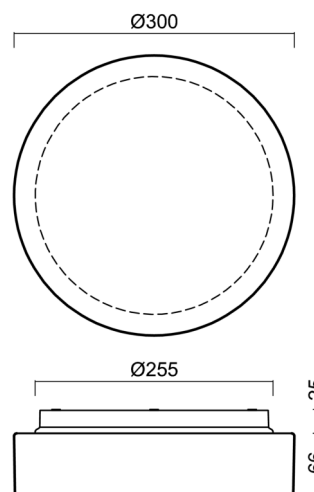

## Technisch

Arten von leuchten	Dimmbar
Befestigungsart	Aufbauleuchten
Basismaterial	polypropylen-verbundwerkstoff
Schattenmaterial	dreischichtiges Glas TRIPLEX OPAL
Grundfarbe	Weiß Ral9003
Schattenfarbe	Weiß
Schatten halten	Bajonett
Montageort	Wand / Decke
Breite	300 mm
Länge	300 mm
Höhe	91 mm
Durchmesser	ø 300 mm
Montageloch	3xø5mm
Kabeldurchgang	2xø16mm
Energieklasse	D
Schlagfestigkeit	IK01
Betriebstemperatur	von -20°C bis +30°C

Lampenschirm

Produktcode	Name	Farbe	Beschreibung	Bild	Zeichnung
20081	025	Weiß		