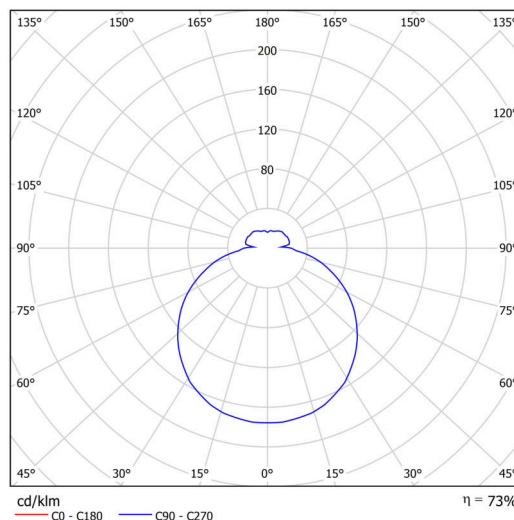

Leuchtend

Leuchtenlichtstrom	1040/1080 lm
Lichtstrom der quelle	1420/1480 lm
Leuchteneffizienz	115 lm/W
Temperature	3000/4000 K
LED-Lebensdauer L80/B10	100000 Std.
CRI	Ra80
MacAdam	3
Fotobiologische Sicherheit der Leuchte	Risk group 0