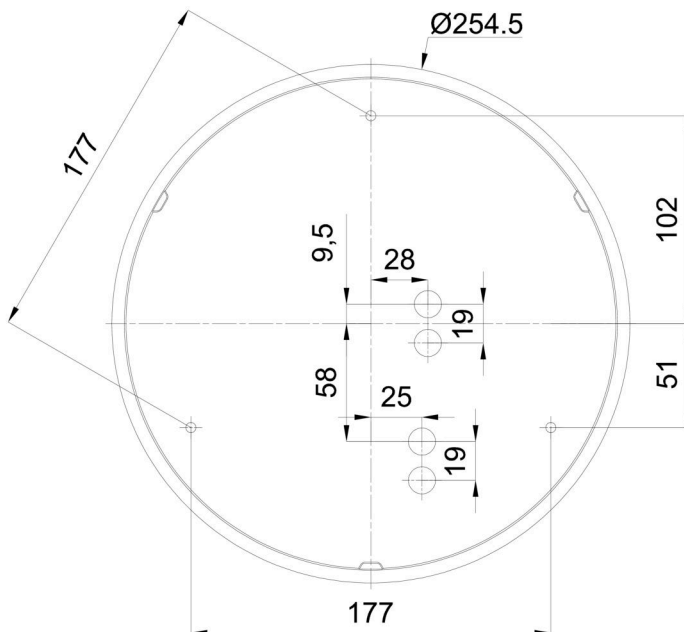

Technisch

Arten von leuchten	Klassisch on/off
Befestigungsart	Aufbauleuchten
Basismaterial	polypropylen-verbundwerkstoff
Schattenmaterial	dreischichtiges Glas TRIPLEX OPAL
Grundfarbe	Weiß Ral9003
Schattenfarbe	Weiß
Schatten halten	Bajonett
Montageort	Wand / Decke
Breite	300 mm
Länge	300 mm
Höhe	91 mm
Durchmesser	ø 300 mm
Montageloch	3xø5mm
Kabeldurchgang	2xø16mm
Energieklasse	D
Schlagfestigkeit	IK01
Betriebstemperatur	von -20°C bis +30°C

Eulum-Daten für Berechnungsprogramme sind unter www.osmont.cz verfügbar.

Logistik

EAN	8591728097950
Gewicht NTTO	2.1 Kg
Gewicht BTTO	2.4 Kg
Anzahl kartons	1 Stck
Paketvolumen	0.012 m ³
Paket 1 breite	0.32 m
Paket 1 länge	0.31 m
Paket 1 höhe	0.12 m
Garantie*	60 Monate

*Die Garantie für die Batterien gilt für 12 Monate ab Kaufdatum.

Einbaumaße:

Zusätzliches Sortiment:

Dekorativer Kragen

Produktcode	Name	Farbe	Beschreibung	Bild	Zeichnung
30069	B13/X14	Polierter Edelstahl	der Kragen wird durch den Schirm gehalten		
30068	B13/X4	Weiß Ral9003	der Kragen wird durch den Schirm gehalten		
30071	B13/X13	Grau	der Kragen wird durch den Schirm gehalten		
30070	B13/X12	Messing poliert	der Kragen wird durch den Schirm gehalten		

Lampenschirm

Produktcode	Name	Farbe	Beschreibung	Bild	Zeichnung
20081	025	Weiß		