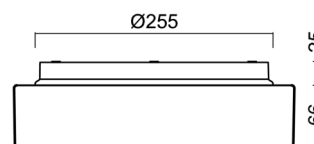

Technisch

Arten von leuchten	Klassisch on/off
Befestigungsart	Aufbauleuchten
Basismaterial	polypropylen-verbundwerkstoff
Schattenmaterial	dreischichtiges Glas TRIPLEX OPAL
Grundfarbe	Weiß Ral9003
Schattenfarbe	Weiß
Schatten halten	Bajonett
Montageort	Wand / Decke
Breite	300 mm
Länge	300 mm
Höhe	91 mm
Durchmesser	ø 300 mm
Montageloch	3xø5mm
Kabeldurchgang	2xø16mm
Energieklasse	D
Schlagfestigkeit	IK01
Betriebstemperatur	von -20°C bis +30°C

Elektrisch

Energieverbrauch	9 W
Schutz vor Eindringen	IP65
Steckdose	LED modul
Klemme	Schnappklemmenblock
Anzahl der Leuchte pro Spannungssicherung B10A	50 Stck
Anzahl der Leuchte pro Spannungssicherung B16A	78 Stck
Anzahl der Leuchte pro Spannungssicherung C10A	84 Stck
Anzahl der Leuchte pro Spannungssicherung C16A	130 Stck

Eulum-Daten für Berechnungsprogramme sind unter www.osmont.cz verfügbar.

Logistik

EAN	8591728097950
Gewicht NTTO	2.1 Kg
Gewicht BTTO	2.4 Kg
Anzahl kartons	1 Stck
Paketvolumen	0.012 m ³
Paket 1 breite	0.32 m
Paket 1 länge	0.31 m
Paket 1 höhe	0.12 m
Garantie*	60 Monate