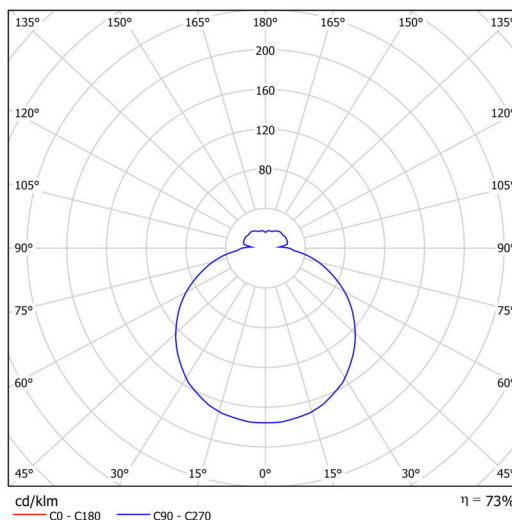

Leuchtend

Leuchtenlichtstrom	1040/1080 lm
Lichtstrom der quelle	1420/1480 lm
Leuchteneffizienz	115 lm/W
Temperature	3000/4000 K
LED-Lebensdauer L80/B10	100000 Std.
CRI	Ra80
MacAdam	3
Fotobiologische Sicherheit der Leuchte	Risk group 0