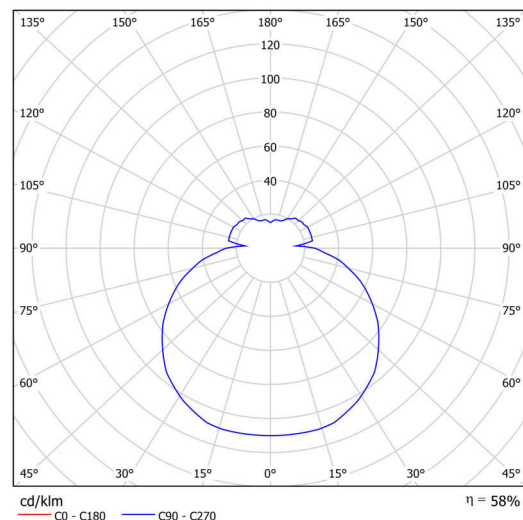

ELSA 2 IP

Produktcode: ELS71204

Art: IN-12BD13/025*

Kurzbeschreibung der Leuchte: Weiße anliegende Leuchte mit Glühbirne ON/OFF und Glasschirm TRIPLEX OPAL

Technisch

Arten von Leuchten	Klassisch on/off
Befestigungsart	Aufbauleuchten
Basismaterial	Polycarbonat
Schattenmaterial	dreischichtiges Glas TRIPLEX OPAL
Grundfarbe	Weiß Ral9003
Schattenfarbe	Weiß
Schatten halten	Bajonett
Montageort	Wand / Decke
Breite	300 mm
Länge	300 mm
Höhe	91 mm
Durchmesser	ø 300 mm
Montageloch	3xø5mm
Kabeldurchgang	2xø16mm
Schlagfestigkeit	IK01

Elektrisch

Spannungstyp	AC
Wechselstrom Spannung	220 - 240 V
Energieverbrauch	10 W
Deckungsklasse	2
Schutz vor Eindringen	IP65
Steckdose	E27
Klemme	Schnappklemmenblock

Leuchtend

Fotobiologische Sicherheit der Leuchte	Risk group 0

Eulum-Daten für Berechnungsprogramme sind unter www.osmont.cz verfügbar.