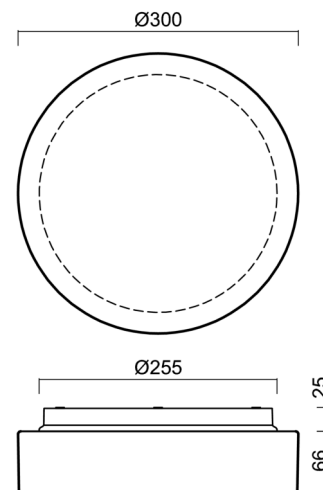

ELSA 2 IP

Produktcode: ELS71204

Art: IN-12BD13/025*

Kurzbeschreibung der Leuchte: Weiße anliegende Leuchte mit Glühbirne ON/OFF und Glasschirm TRIPLEX OPAL

Technisch

Arten von Leuchten	Klassisch on/off
Befestigungsart	Aufbauleuchten
Basismaterial	Polycarbonat
Schattenmaterial	dreischichtiges Glas TRIPLEX OPAL
Grundfarbe	Weiß Ral9003
Schattenfarbe	Weiß
Schatten halten	Bajonett
Montageort	Wand / Decke
Breite	300 mm
Länge	300 mm
Höhe	91 mm
Durchmesser	ø 300 mm
Montageloch	3xø5mm
Kabeldurchgang	2xø16mm
Schlagfestigkeit	IK01

Elektrisch

Spannungstyp	AC
Wechselstrom Spannung	220 - 240 V
Energieverbrauch	10 W
Deckungsklasse	2
Schutz vor Eindringen	IP65
Steckdose	E27
Klemme	Schnappklemmenblock

Leuchtend

Fotobiologische Sicherheit der Leuchte	Risk group 0

Eulum-Daten für Berechnungsprogramme sind unter www.osmont.cz verfügbar.