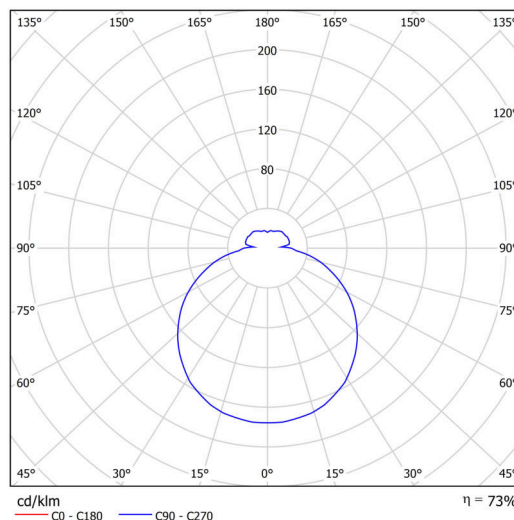

Leuchtend

Leuchtenlichtstrom	1520 lm
Lichtstrom der quelle	2080 lm
Leuchteneffizienz	116 lm/W
Temperature	4000 K
LED-Lebensdauer L80/B10	100000 Std.
CRI	Ra80
MacAdam	3
Fotobiologische Sicherheit der Leuchte	Risk group 0