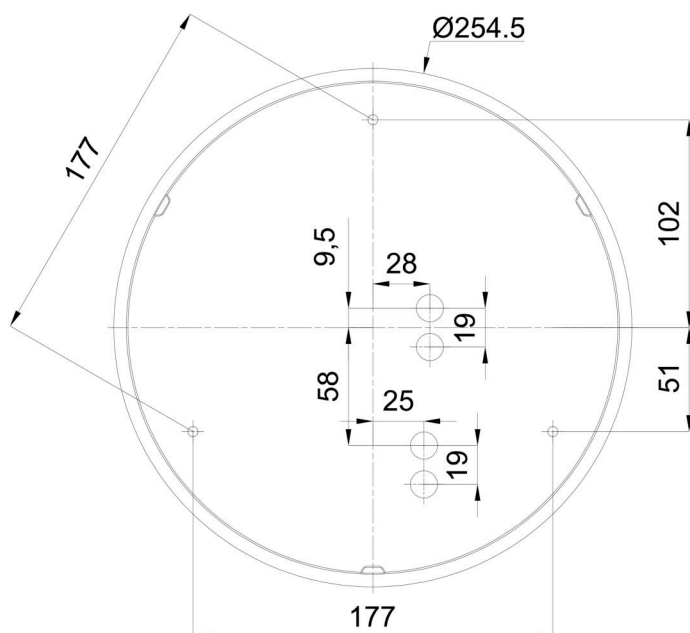

Technisch

Arten von leuchten	Dimmbar
Befestigungsart	Aufbauleuchten
Basismaterial	polypropylen-verbundwerkstoff
Schattenmaterial	dreischichtiges Glas TRIPLEX OPAL
Grundfarbe	Weiß Ral9003
Schattenfarbe	Weiß
Schatten halten	Bajonett
Montageort	Wand / Decke
Breite	300 mm
Länge	300 mm
Höhe	91 mm
Durchmesser	ø 300 mm
Montageloch	3xø5mm
Kabeldurchgang	2xø16mm
Energieklasse	D
Schlagfestigkeit	IK01
Betriebstemperatur	von -20°C bis +30°C

Eulum-Daten für Berechnungsprogramme sind unter www.osmont.cz verfügbar.

Logistik

EAN	8591728097615
Gewicht NTTO	2.1 Kg
Gewicht BTTO	2.4 Kg
Anzahl kartons	1 Stck
Paketvolumen	0.012 m ³
Paket 1 breite	0.32 m
Paket 1 länge	0.31 m
Paket 1 höhe	0.12 m
Garantie*	60 Monate

*Die Garantie für die Batterien gilt für 12 Monate ab Kaufdatum.

Einbaumaße:

Zusätzliches Sortiment:

Dekorativer Kragen

Produktcode	Name	Farbe	Beschreibung	Bild	Zeichnung
30069	B13/X14	Polierter Edelstahl	der Kragen wird durch den Schirm gehalten		
30068	B13/X4	Weiß Ral9003	der Kragen wird durch den Schirm gehalten		
30071	B13/X13	Grau	der Kragen wird durch den Schirm gehalten		
30070	B13/X12	Messing poliert	der Kragen wird durch den Schirm gehalten		

Lampenschirm

Produktcode	Name	Farbe	Beschreibung	Bild	Zeichnung
20081	025	Weiß		