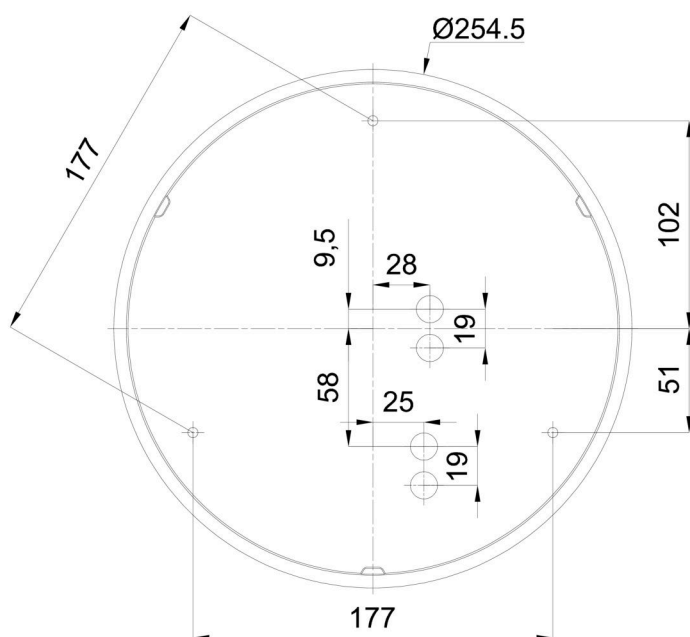

Technisch

Arten von leuchten	Sensor
Befestigungsart	Aufbauleuchten
Basismaterial	polypropylen-verbundwerkstoff
Schattenmaterial	dreischichtiges Glas TRIPLEX OPAL
Grundfarbe	Weiß Ral9003
Schattenfarbe	Weiß
Schatten halten	Bajonett
Montageort	Wand / Decke
Breite	300 mm
Länge	300 mm
Höhe	91 mm
Durchmesser	ø 300 mm
Montageloch	3xø5mm
Kabeldurchgang	2xø16mm
Energieklasse	D
Schlagfestigkeit	IK01
Betriebstemperatur	von -20°C bis +30°C

Eulum-Daten für Berechnungsprogramme sind unter

Logistik

EAN	8591728097608
Gewicht NTTO	2.1 Kg
Gewicht BTTO	2.4 Kg
Anzahl kartons	1 Stck
Paketvolumen	0.012 m ³
Paket 1 breite	0.32 m
Paket 1 länge	0.31 m
Paket 1 höhe	0.12 m
Garantie*	60 Monate

*Die Garantie für die Batterien gilt für 12 Monate ab Kaufdatum.

Einbaumaße:

Zusätzliches Sortiment:

Dekorativer Kragen

Produktcode	Name	Farbe	Beschreibung	Bild	Zeichnung
30069	B13/X14	Polierter Edelstahl	der Kragen wird durch den Schirm gehalten		
30068	B13/X4	Weiß Ral9003	der Kragen wird durch den Schirm gehalten		
30071	B13/X13	Grau	der Kragen wird durch den Schirm gehalten		
30070	B13/X12	Messing poliert	der Kragen wird durch den Schirm gehalten		

Lampenschirm

Produktcode	Name	Farbe	Beschreibung	Bild	Zeichnung
20081	025	Weiß		