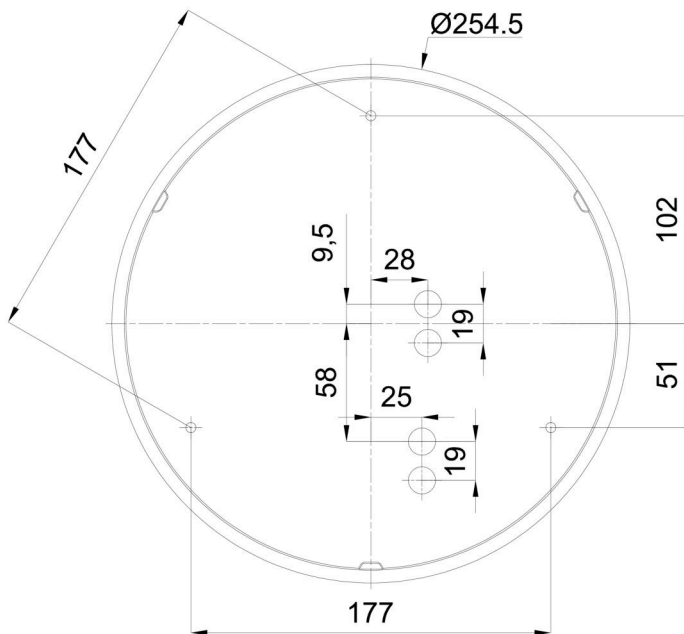

Arten von leuchten	Klassisch on/off
Befestigungsart	Aufbauleuchten
Basismaterial	polypropylen-verbundwerkstoff
Schattenmaterial	dreischichtiges Glas TRIPLEX OPAL
Grundfarbe	Weiß Ral9003
Schattenfarbe	Weiß
Schatten halten	Bajonett
Montageort	Wand / Decke
Breite	300 mm
Länge	300 mm
Höhe	91 mm
Durchmesser	ø 300 mm
Montageloch	3xø5mm
Kabeldurchgang	2xø16mm
Energieklasse	D
Schlagfestigkeit	IK01
Betriebstemperatur	von -20°C bis +30°C

Eulum-Daten für Berechnungsprogramme sind unter www.osmont.cz verfügbar.

Logistik

EAN	8591728097592
Gewicht NTTO	2.1 Kg
Gewicht BTTO	2.4 Kg
Anzahl kartons	1 Stck
Paketvolumen	0.012 m ³
Paket 1 breite	0.32 m
Paket 1 länge	0.31 m
Paket 1 höhe	0.12 m
Garantie*	60 Monate

*Die Garantie für die Batterien gilt für 12 Monate ab Kaufdatum.

Einbaumaße:

Zusätzliches Sortiment:

Dekorativer Kragen

Produktcode	Name	Farbe	Beschreibung	Bild	Zeichnung
30069	B13/X14	Polierter Edelstahl	der Kragen wird durch den Schirm gehalten		
30068	B13/X4	Weiß Ral9003	der Kragen wird durch den Schirm gehalten		
30071	B13/X13	Grau	der Kragen wird durch den Schirm gehalten		
30070	B13/X12	Messing poliert	der Kragen wird durch den Schirm gehalten		

Lampenschirm

Produktcode	Name	Farbe	Beschreibung	Bild	Zeichnung
20081	025	Weiß		