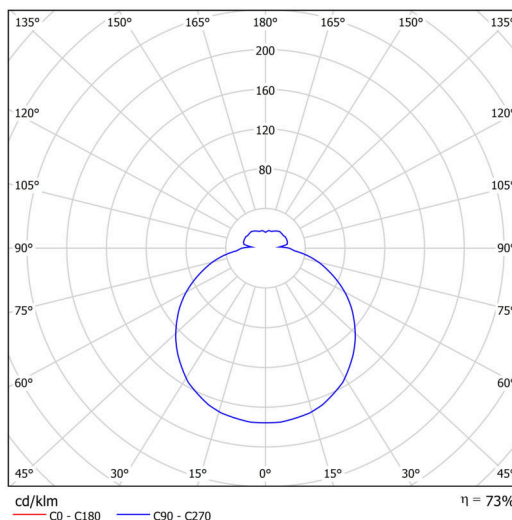

Leuchtend

Leuchtenlichtstrom	1520 lm
Lichtstrom der quelle	2080 lm
Leuchteneffizienz	116 lm/W
Temperature	4000 K
LED-Lebensdauer L80/B10	100000 Std.
CRI	Ra80
MacAdam	3
Fotobiologische Sicherheit der Leuchte	Risk group 0