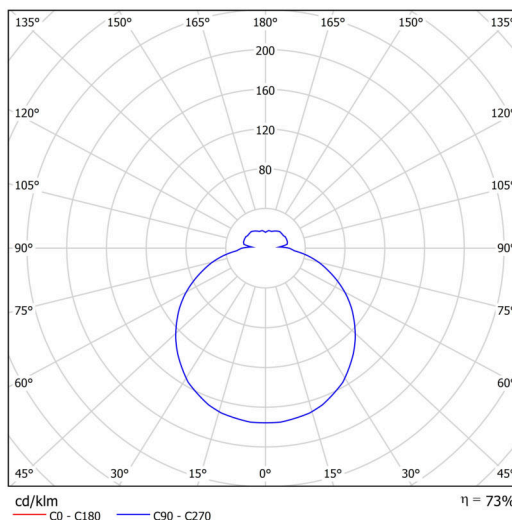

Leuchtdend

Leuchtenlichtstrom	1080 lm
Lichtstrom der quelle	1480 lm
Leuchteneffizienz	120 lm/W
Temperature	4000 K
LED-Lebensdauer L80/B10	100000 Std.
CRI	Ra80
MacAdam	3
Fotobiologische Sicherheit der Leuchte	Risk group 0