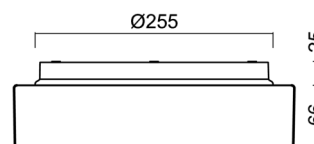

Technisch

Arten von leuchten	Corridor
Befestigungsart	Aufbauleuchten
Basismaterial	polypropylen-verbundwerkstoff
Schattenmaterial	dreischichtiges Glas TRIPLEX OPAL
Grundfarbe	Weiß Ral9003
Schattenfarbe	Weiß
Schatten halten	Bajonett
Montageort	Wand / Decke
Breite	300 mm
Länge	300 mm
Höhe	91 mm
Durchmesser	ø 300 mm
Montageloch	3xø5mm
Kabeldurchgang	2xø16mm
Energieklasse	D
Schlagfestigkeit	IK01
Betriebstemperatur	von -20°C bis +30°C

Eulum-Daten für Berechnungsprogramme sind unter

Logistik

EAN	8591728097578
Gewicht NTTO	2.1 Kg
Gewicht BTTO	2.4 Kg
Anzahl kartons	1 Stck
Paketvolumen	0.012 m ³
Paket 1 breite	0.32 m
Paket 1 länge	0.31 m
Paket 1 höhe	0.12 m
Garantie*	60 Monate