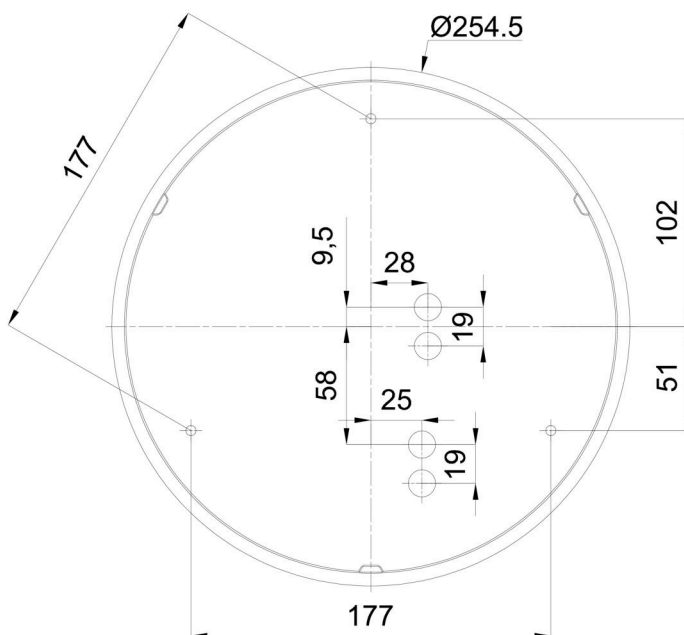

Technisch

Arten von leuchten	Corridor
Befestigungsart	Aufbauleuchten
Basismaterial	polypropylen-verbundwerkstoff
Schattenmaterial	dreischichtiges Glas TRIPLEX OPAL
Grundfarbe	Weiß Ral9003
Schattenfarbe	Weiß
Schatten halten	Bajonett
Montageort	Wand / Decke
Breite	300 mm
Länge	300 mm
Höhe	91 mm
Durchmesser	ø 300 mm
Montageloch	3xø5mm
Kabeldurchgang	2xø16mm
Energieklasse	D
Schlagfestigkeit	IK01
Betriebstemperatur	von -20°C bis +30°C

Eulum-Daten für Berechnungsprogramme sind unter

Logistik

EAN	8591728097578
Gewicht NTTO	2.1 Kg
Gewicht BTTO	2.4 Kg
Anzahl kartons	1 Stck
Paketvolumen	0.012 m ³
Paket 1 breite	0.32 m
Paket 1 länge	0.31 m
Paket 1 höhe	0.12 m
Garantie*	60 Monate

*Die Garantie für die Batterien gilt für 12 Monate ab Kaufdatum.

Einbaumaße:

Zusätzliches Sortiment:

Dekorativer Kragen

Produktcode	Name	Farbe	Beschreibung	Bild	Zeichnung
30069	B13/X14	Polierter Edelstahl	der Kragen wird durch den Schirm gehalten		
30068	B13/X4	Weiß Ral9003	der Kragen wird durch den Schirm gehalten		
30071	B13/X13	Grau	der Kragen wird durch den Schirm gehalten		
30070	B13/X12	Messing poliert	der Kragen wird durch den Schirm gehalten		

Lampenschirm

Produktcode	Name	Farbe	Beschreibung	Bild	Zeichnung
20081	025	Weiß		