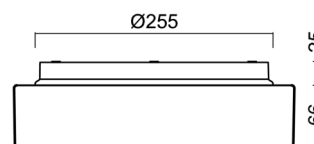

Technisch

Arten von leuchten	Corridor
Befestigungsart	Aufbauleuchten
Basismaterial	polypropylen-verbundwerkstoff
Schattenmaterial	dreischichtiges Glas TRIPLEX OPAL
Grundfarbe	Weiß Ral9003
Schattenfarbe	Weiß
Schatten halten	Bajonett
Montageort	Wand / Decke
Breite	300 mm
Länge	300 mm
Höhe	91 mm
Durchmesser	ø 300 mm
Montageloch	3xø5mm
Kabeldurchgang	2xø16mm
Energieklasse	D
Schlagfestigkeit	IK01
Betriebstemperatur	von -20°C bis +30°C

Elektrisch

Energieverbrauch	13 W
Schutz vor Eindringen	IP65
Steckdose	LED modul
Sensor	HF
Klemme	Schnappklemmenblock
Anzahl der Leuchte pro Spannungssicherung B10A	21 Stck
Anzahl der Leuchte pro Spannungssicherung B16A	35 Stck
Anzahl der Leuchte pro Spannungssicherung C10A	35 Stck
Anzahl der Leuchte pro Spannungssicherung C16A	58 Stck

Eulum-Daten für Berechnungsprogramme sind unter

Logistik

EAN	8591728097332
Gewicht NTTO	2.1 Kg
Gewicht BTTO	2.4 Kg
Anzahl kartons	1 Stck
Paketvolumen	0.012 m ³
Paket 1 breite	0.32 m
Paket 1 länge	0.31 m
Paket 1 höhe	0.12 m
Garantie*	60 Monate