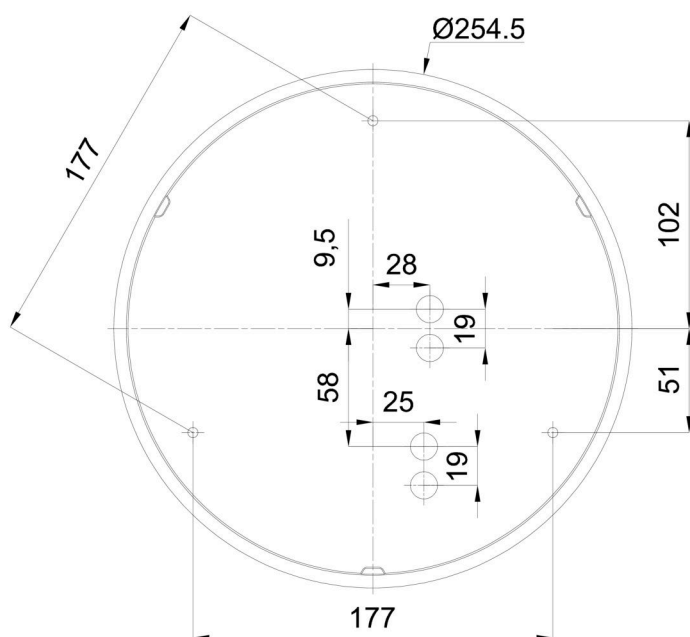

Technisch

Arten von leuchten	Corridor
Befestigungsart	Aufbauleuchten
Basismaterial	polypropylen-verbundwerkstoff
Schattenmaterial	dreischichtiges Glas TRIPLEX OPAL
Grundfarbe	Weiß Ral9003
Schattenfarbe	Weiß
Schatten halten	Bajonett
Montageort	Wand / Decke
Breite	300 mm
Länge	300 mm
Höhe	91 mm
Durchmesser	ø 300 mm
Montageloch	3xø5mm
Kabeldurchgang	2xø16mm
Energieklasse	D
Schlagfestigkeit	IK01
Betriebstemperatur	von -20°C bis +30°C

Eulum-Daten für Berechnungsprogramme sind unter

Logistik

EAN	8591728097332
Gewicht NTTO	2.1 Kg
Gewicht BTTO	2.4 Kg
Anzahl kartons	1 Stck
Paketvolumen	0.012 m ³
Paket 1 breite	0.32 m
Paket 1 länge	0.31 m
Paket 1 höhe	0.12 m
Garantie*	60 Monate

*Die Garantie für die Batterien gilt für 12 Monate ab Kaufdatum.

Einbaumaße:

Zusätzliches Sortiment:

Dekorativer Kragen

Produktcode	Name	Farbe	Beschreibung	Bild	Zeichnung
30069	B13/X14	Polierter Edelstahl	der Kragen wird durch den Schirm gehalten		
30068	B13/X4	Weiß Ral9003	der Kragen wird durch den Schirm gehalten		
30071	B13/X13	Grau	der Kragen wird durch den Schirm gehalten		
30070	B13/X12	Messing poliert	der Kragen wird durch den Schirm gehalten		

Lampenschirm

Produktcode	Name	Farbe	Beschreibung	Bild	Zeichnung
20081	025	Weiß		