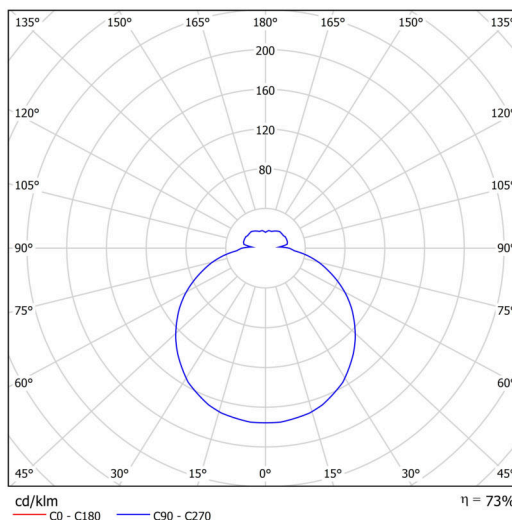

Leuchtend

Leuchtenlichtstrom	1460 lm
Lichtstrom der quelle	2000 lm
Leuchteneffizienz	112 lm/W
Temperature	3000 K
LED-Lebensdauer L80/B10	100000 Std.
CRI	Ra80
MacAdam	3
Fotobiologische Sicherheit der Leuchte	Risk group 0