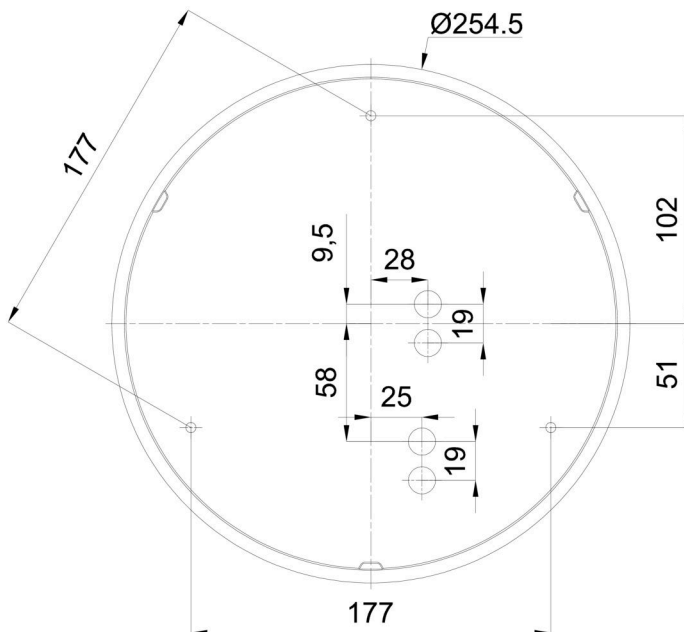

Technisch

Arten von leuchten	Dimmbar
Befestigungsart	Aufbauleuchten
Basismaterial	polypropylen-verbundwerkstoff
Schattenmaterial	dreischichtiges Glas TRIPLEX OPAL
Grundfarbe	Weiß Ral9003
Schattenfarbe	Weiß
Schatten halten	Bajonett
Montageort	Wand / Decke
Breite	300 mm
Länge	300 mm
Höhe	91 mm
Durchmesser	ø 300 mm
Montageloch	3xø5mm
Kabeldurchgang	2xø16mm
Energieklasse	D
Schlagfestigkeit	IK01
Betriebstemperatur	von -20°C bis +30°C

Eulum-Daten für Berechnungsprogramme sind unter www.osmont.cz verfügbar.

Logistik

EAN	8591728097325
Gewicht NTTO	2.1 Kg
Gewicht BTTO	2.4 Kg
Anzahl kartons	1 Stck
Paketvolumen	0.012 m ³
Paket 1 breite	0.32 m
Paket 1 länge	0.31 m
Paket 1 höhe	0.12 m
Garantie*	60 Monate

*Die Garantie für die Batterien gilt für 12 Monate ab Kaufdatum.

Einbaumaße:

Zusätzliches Sortiment:

Dekorativer Kragen

Produktcode	Name	Farbe	Beschreibung	Bild	Zeichnung
30069	B13/X14	Polierter Edelstahl	der Kragen wird durch den Schirm gehalten		
30068	B13/X4	Weiß Ral9003	der Kragen wird durch den Schirm gehalten		
30071	B13/X13	Grau	der Kragen wird durch den Schirm gehalten		
30070	B13/X12	Messing poliert	der Kragen wird durch den Schirm gehalten		

Lampenschirm

Produktcode	Name	Farbe	Beschreibung	Bild	Zeichnung
20081	025	Weiß		