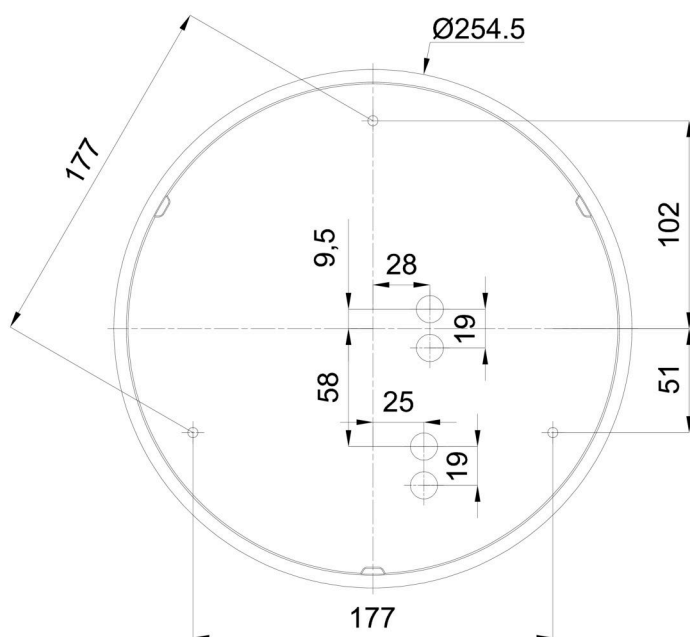

## Technisch

Arten von leuchten	Sensor
Befestigungsart	Aufbauleuchten
Basismaterial	polypropylen-verbundwerkstoff
Schattenmaterial	dreischichtiges Glas TRIPLEX OPAL
Grundfarbe	Weiß Ral9003
Schattenfarbe	Weiß
Schatten halten	Bajonett
Montageort	Wand / Decke
Breite	300 mm
Länge	300 mm
Höhe	91 mm
Durchmesser	ø 300 mm
Montageloch	3xø5mm
Kabeldurchgang	2xø16mm
Energieklasse	D
Schlagfestigkeit	IK01
Betriebstemperatur	von -20°C bis +30°C

Eulum-Daten für Berechnungsprogramme sind unter

Logistik

EAN	8591728097318
Gewicht NTTO	2.1 Kg
Gewicht BTTO	2.4 Kg
Anzahl kartons	1 Stck
Paketvolumen	0.012 m <sup>3</sup>
Paket 1 breite	0.32 m
Paket 1 länge	0.31 m
Paket 1 höhe	0.12 m
Garantie*	60 Monate

\*Die Garantie für die Batterien gilt für 12 Monate ab Kaufdatum.

Einbaumaße:

Zusätzliches Sortiment:

Dekorativer Kragen

Produktcode	Name	Farbe	Beschreibung	Bild	Zeichnung
30069	B13/X14	Polierter Edelstahl	der Kragen wird durch den Schirm gehalten		
30068	B13/X4	Weiß Ral9003	der Kragen wird durch den Schirm gehalten		
30071	B13/X13	Grau	der Kragen wird durch den Schirm gehalten		
30070	B13/X12	Messing poliert	der Kragen wird durch den Schirm gehalten		

Lampenschirm

Produktcode	Name	Farbe	Beschreibung	Bild	Zeichnung
20081	025	Weiß		