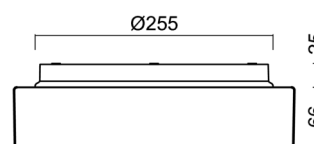

## Technisch

Arten von leuchten	Sensor
Befestigungsart	Aufbauleuchten
Basismaterial	polypropylen-verbundwerkstoff
Schattenmaterial	dreischichtiges Glas TRIPLEX OPAL
Grundfarbe	Weiß Ral9003
Schattenfarbe	Weiß
Schatten halten	Bajonett
Montageort	Wand / Decke
Breite	300 mm
Länge	300 mm
Höhe	91 mm
Durchmesser	ø 300 mm
Montageloch	3xø5mm
Kabeldurchgang	2xø16mm
Energieklasse	D
Schlagfestigkeit	IK01
Betriebstemperatur	von -20°C bis +30°C