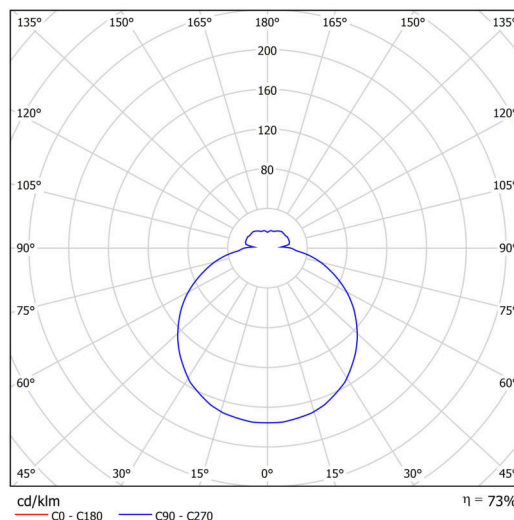

Leuchtend

Leuchtenlichtstrom	1460 lm
Lichtstrom der quelle	2000 lm
Leuchteneffizienz	112 lm/W
Temperature	3000 K
LED-Lebensdauer L80/B10	100000 Std.
CRI	Ra80
MacAdam	3
Fotobiologische Sicherheit der Leuchte	Risk group 0