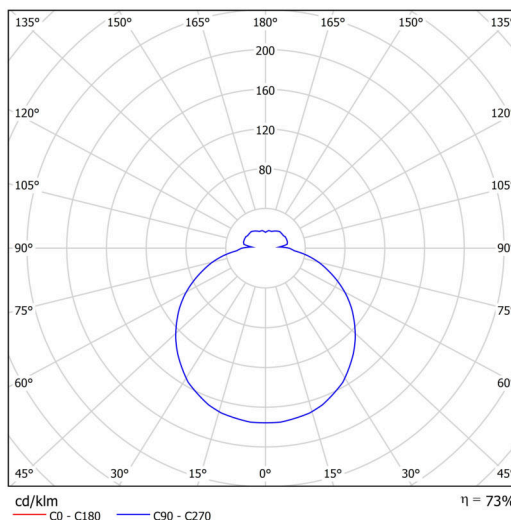

Leuchtend

Leuchtenlichtstrom	1460 lm
Lichtstrom der quelle	2000 lm
Leuchteneffizienz	112 lm/W
Temperature	3000 K
LED-Lebensdauer L80/B10	100000 Std.
CRI	Ra80
MacAdam	3
Fotobiologische Sicherheit der Leuchte	Risk group 0