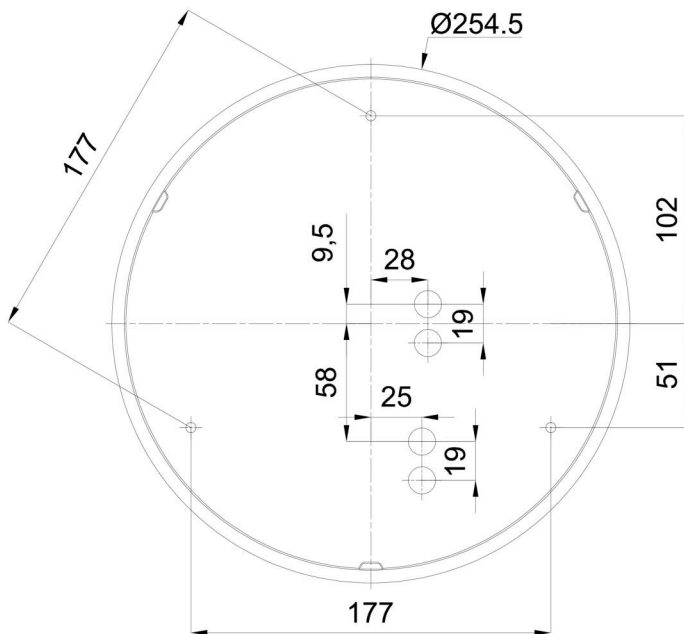

Arten von leuchten	Klassisch on/off
Befestigungsart	Aufbauleuchten
Basismaterial	polypropylen-verbundwerkstoff
Schattenmaterial	dreischichtiges Glas TRIPLEX OPAL
Grundfarbe	Weiß Ral9003
Schattenfarbe	Weiß
Schatten halten	Bajonett
Montageort	Wand / Decke
Breite	300 mm
Länge	300 mm
Höhe	91 mm
Durchmesser	ø 300 mm
Montageloch	3xø5mm
Kabeldurchgang	2xø16mm
Energieklasse	D
Schlagfestigkeit	IK01
Betriebstemperatur	von -20°C bis +30°C

Eulum-Daten für Berechnungsprogramme sind unter www.osmont.cz verfügbar.

Logistik

EAN	8591728097301
Gewicht NTTO	2.1 Kg
Gewicht BTTO	2.4 Kg
Anzahl kartons	1 Stck
Paketvolumen	0.012 m ³
Paket 1 breite	0.32 m
Paket 1 länge	0.31 m
Paket 1 höhe	0.12 m
Garantie*	60 Monate

*Die Garantie für die Batterien gilt für 12 Monate ab Kaufdatum.

Einbaumaße:

Zusätzliches Sortiment:

Dekorativer Kragen

Produktcode	Name	Farbe	Beschreibung	Bild	Zeichnung
30069	B13/X14	Polierter Edelstahl	der Kragen wird durch den Schirm gehalten		
30068	B13/X4	Weiß Ral9003	der Kragen wird durch den Schirm gehalten		
30071	B13/X13	Grau	der Kragen wird durch den Schirm gehalten		
30070	B13/X12	Messing poliert	der Kragen wird durch den Schirm gehalten		

Lampenschirm

Produktcode	Name	Farbe	Beschreibung	Bild	Zeichnung
20081	025	Weiß		