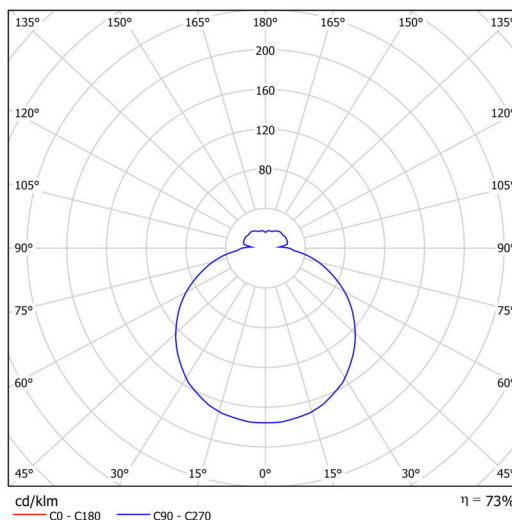

Leuchtend

Leuchtenlichtstrom	1040 lm
Lichtstrom der quelle	1420 lm
Leuchteneffizienz	115 lm/W
Temperature	3000 K
LED-Lebensdauer L80/B10	100000 Std.
CRI	Ra80
MacAdam	3
Fotobiologische Sicherheit der Leuchte	Risk group 0