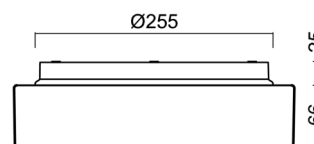

## Technisch

Arten von leuchten	Sensor
Befestigungsart	Aufbauleuchten
Basismaterial	polypropylen-verbundwerkstoff
Schattenmaterial	dreischichtiges Glas TRIPLEX OPAL
Grundfarbe	Weiß Ral9003
Schattenfarbe	Weiß
Schatten halten	Bajonett
Montageort	Wand / Decke
Breite	300 mm
Länge	300 mm
Höhe	91 mm
Durchmesser	ø 300 mm
Montageloch	3xø5mm
Kabeldurchgang	2xø16mm
Energieklasse	D
Schlagfestigkeit	IK01
Betriebstemperatur	von -20°C bis +30°C