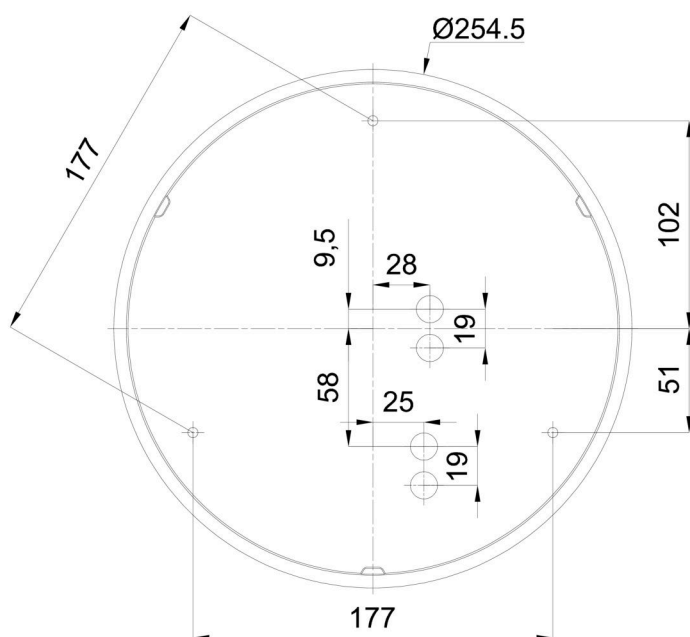

## Technisch

Arten von leuchten	Sensor
Befestigungsart	Aufbauleuchten
Basismaterial	polypropylen-verbundwerkstoff
Schattenmaterial	dreischichtiges Glas TRIPLEX OPAL
Grundfarbe	Weiß Ral9003
Schattenfarbe	Weiß
Schatten halten	Bajonett
Montageort	Wand / Decke
Breite	300 mm
Länge	300 mm
Höhe	91 mm
Durchmesser	ø 300 mm
Montageloch	3xø5mm
Kabeldurchgang	2xø16mm
Energieklasse	D
Schlagfestigkeit	IK01
Betriebstemperatur	von -20°C bis +30°C

Eulum-Daten für Berechnungsprogramme sind unter

Logistik

EAN	8591728097264
Gewicht NTTO	2.1 Kg
Gewicht BTTO	2.4 Kg
Anzahl kartons	1 Stck
Paketvolumen	0.012 m <sup>3</sup>
Paket 1 breite	0.32 m
Paket 1 länge	0.31 m
Paket 1 höhe	0.12 m
Garantie*	60 Monate

\*Die Garantie für die Batterien gilt für 12 Monate ab Kaufdatum.

Einbaumaße:

Zusätzliches Sortiment:

Dekorativer Kragen

Produktcode	Name	Farbe	Beschreibung	Bild	Zeichnung
30069	B13/X14	Polierter Edelstahl	der Kragen wird durch den Schirm gehalten		
30068	B13/X4	Weiß Ral9003	der Kragen wird durch den Schirm gehalten		
30071	B13/X13	Grau	der Kragen wird durch den Schirm gehalten		
30070	B13/X12	Messing poliert	der Kragen wird durch den Schirm gehalten		

Lampenschirm

Produktcode	Name	Farbe	Beschreibung	Bild	Zeichnung
20081	025	Weiß		