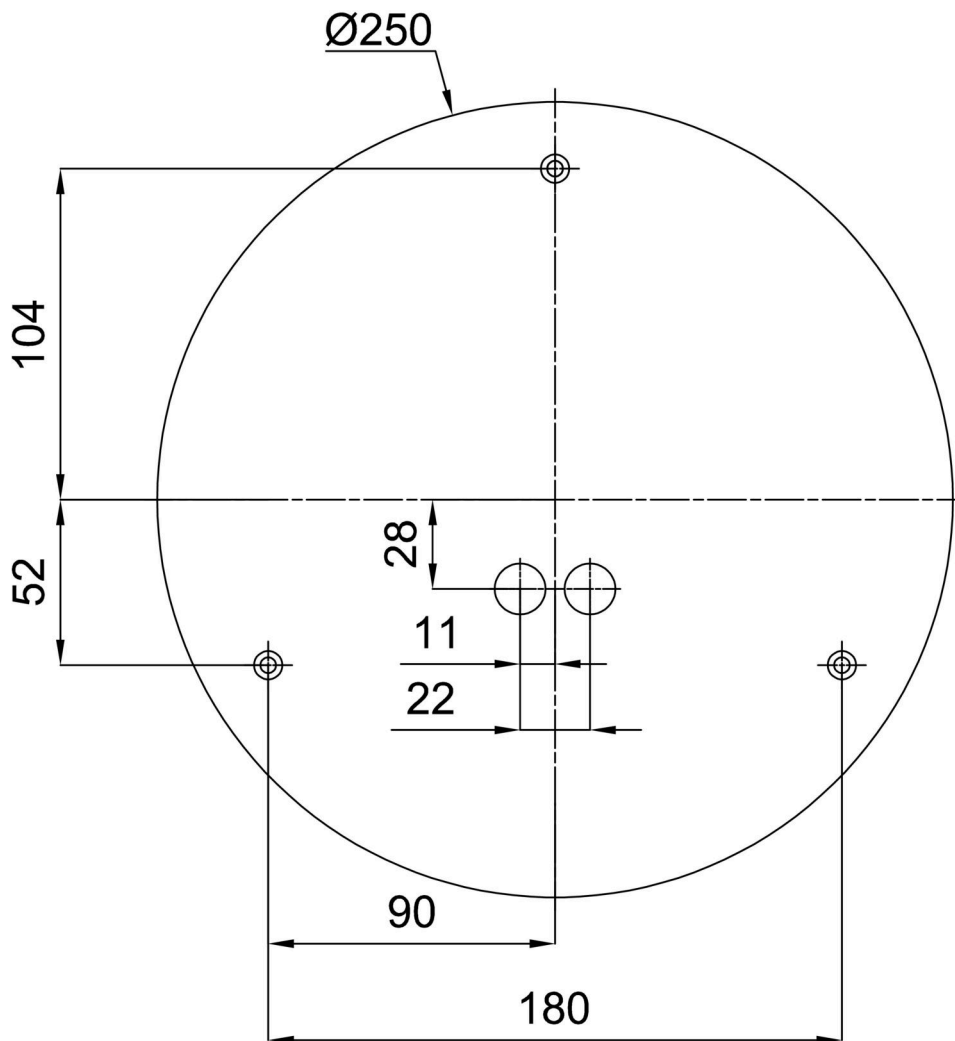

Logistik

EAN	8591728085827
Gewicht NTTO	2.1 Kg
Gewicht BTTO	2.4 Kg
Anzahl kartons	1 Stck
Paketvolumen	0.012 m³
Paket 1 breite	0.32 m
Paket 1 länge	0.31 m
Paket 1 höhe	0.12 m
Garantie*	60 Monate

*Die Garantie für die Batterien gilt für 12 Monate ab Kaufdatum.

Einbaumaße: