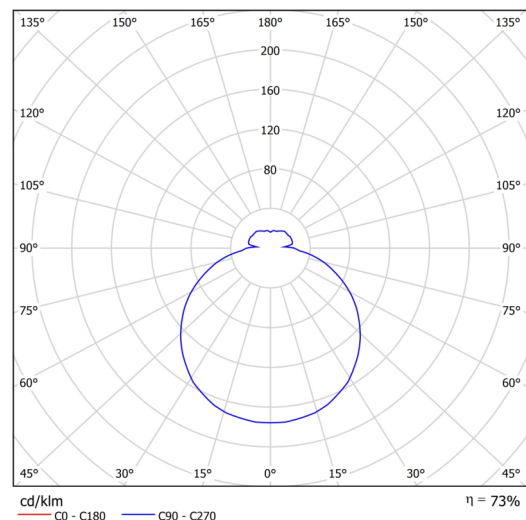

Leuchtend

Leuchtenlichtstrom	1450 lm
Lichtstrom der quelle	1980 lm
Leuchteneffizienz	120 lm/W
Temperature	2700-6500 K
LED-Lebensdauer L80/B10	100000 Std.
CRI	Ra80
MacAdam	3
Fotobiologische Sicherheit der Leuchte	Risk group 0

Eulum-Daten für Berechnungsprogramme sind unter www.osmont.cz verfügbar.