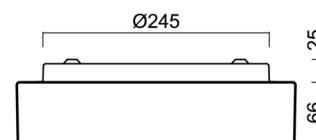

## Technisch

Arten von leuchten	Tunable White
Befestigungsart	Aufbauleuchten
Basismaterial	Stahl
Schattenmaterial	dreischichtiges Glas TRIPLEX OPAL
Grundfarbe	Weiß Ral9003
Schattenfarbe	Weiß
Schatten halten	Bajonett
Montageort	Wand / Decke
Breite	300 mm
Länge	300 mm
Höhe	91 mm
Durchmesser	ø 300 mm
Montageloch	3xø5mm
Kabeldurchgang	2xø16mm
Energieklasse	D
Schlagfestigkeit	IK01
Betriebstemperatur	von -20°C bis +30°C