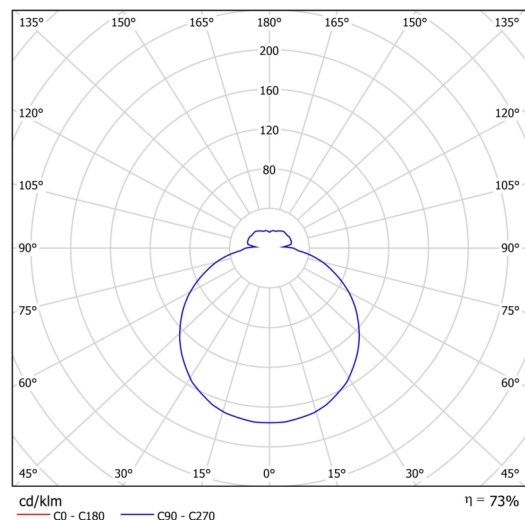

ELSA 2

Produktcode: ELS71203

Art: LED-1L14ET500BT13/025 DALI 27-65K#

Kurzbeschreibung der leuchte: Weiß Farbe| Decke oder Wand
LED-Licht mit Bluetooth Tunable Weiß-System | TRIPLEX OPAL
mundgeblasener Glasschirm|

Technisch

Arten von leuchten	Tunable White
Befestigungsart	Aufbauleuchten
Basismaterial	Stahl
Schattenmaterial	dreischichtiges Glas TRIPLEX OPAL
Grundfarbe	Weiß Ral9003
Schattenfarbe	Weiß
Schatten halten	Bajonett
Montageort	Wand / Decke
Breite	300 mm
Länge	300 mm
Höhe	86 mm
Durchmesser	ø 300 mm
Montageloch	3xø5mm
Kabeldurchgang	2xø16mm
Energieklasse	D
Schlagfestigkeit	IK01
Betriebstemperatur	von -20°C bis +30°C

Elektrisch

Energieverbrauch	12 W
Schutz vor Eindringen	IP44
Steckdose	LED modul
Klemme	Schnappklemmenblock
Anzahl der Leuchte pro Spannungssicherung B10A	22 Stck
Anzahl der Leuchte pro Spannungssicherung B16A	36 Stck

Leuchtend

Leuchtenlichtstrom	1450 lm
Lichtstrom der quelle	1980 lm
Leuchteneffizienz	120 lm/W
Temperature	2700-6500 K
LED-Lebensdauer L80/B10	100000 Std.
CRI	Ra80
MacAdam	3
Fotobiologische Sicherheit der Leuchte	Risk group 0

Eulum-Daten für Berechnungsprogramme sind unter www.osmont.cz verfügbar.