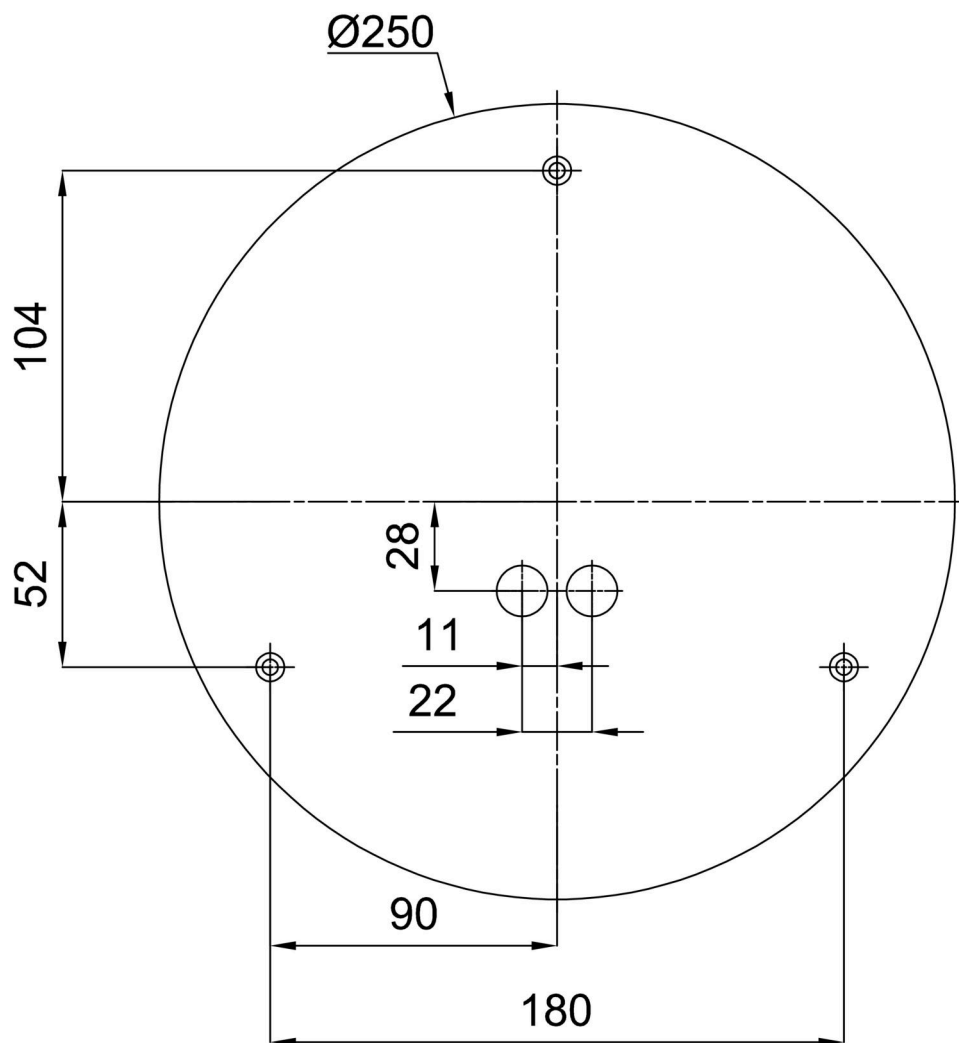

Logistik

EAN	8591728097943
Gewicht NTTO	2.1 Kg
Gewicht BTTO	2.4 Kg
Anzahl kartons	1 Stck
Paketvolumen	0.012 m³
Paket 1 breite	0.32 m
Paket 1 länge	0.31 m
Paket 1 höhe	0.12 m
Garantie*	60 Monate

*Die Garantie für die Batterien gilt für 12 Monate ab Kaufdatum.

Einbaumaße: