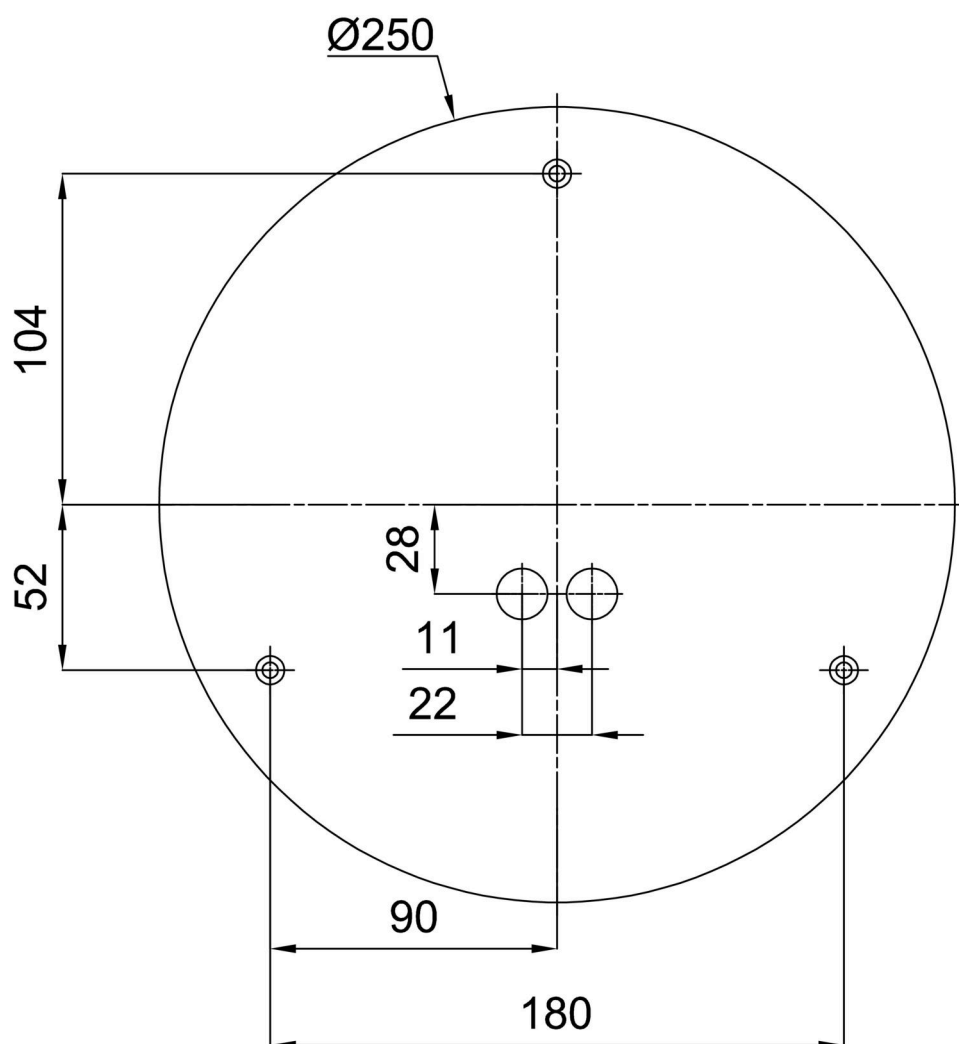

Logistik

EAN	8591728097936
Gewicht NTTO	2.1 Kg
Gewicht BTTO	2.4 Kg
Anzahl kartons	1 Stck
Paketvolumen	0.012 m³
Paket 1 breite	0.32 m
Paket 1 länge	0.31 m
Paket 1 höhe	0.12 m
Garantie*	60 Monate

*Die Garantie für die Batterien gilt für 12 Monate ab Kaufdatum.

Einbaumaße: