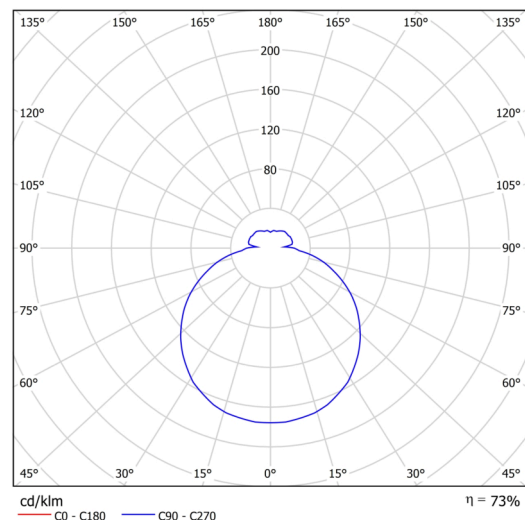

Leuchtend

Leuchtenlichtstrom	1460/1520 lm
Lichtstrom der quelle	2000/2080 lm
Leuchteneffizienz	112 lm/W
Temperature	3000/4000 K
LED-Lebensdauer L80/B10	100000 Std.
CRI	Ra80
MacAdam	3
Fotobiologische Sicherheit der Leuchte	Risk group 0