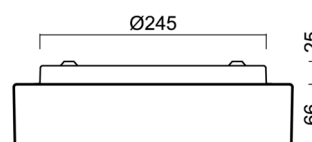

Arten von leuchten	Sensor
Befestigungsart	Aufbauleuchten
Basismaterial	Stahl
Schattenmaterial	dreischichtiges Glas TRIPLEX OPAL
Grundfarbe	Weiß Ral9003
Schattenfarbe	Weiß
Schatten halten	Bajonett
Montageort	Wand / Decke
Breite	300 mm
Länge	300 mm
Höhe	86 mm
Durchmesser	ø 300 mm
Montageloch	3xø5mm
Kabeldurchgang	2xø16mm
Energieklasse	D
Schlagfestigkeit	IK01
Betriebstemperatur	von -20°C bis +30°C

Eulum-Daten für Berechnungsprogramme sind unter

Logistik

EAN	8591728095758
Gewicht NTTO	2.1 Kg
Gewicht BTTO	2.4 Kg
Anzahl kartons	1 Stck
Paketvolumen	0.012 m ³
Paket 1 breite	0.32 m
Paket 1 länge	0.31 m
Paket 1 höhe	0.12 m
Garantie*	60 Monate