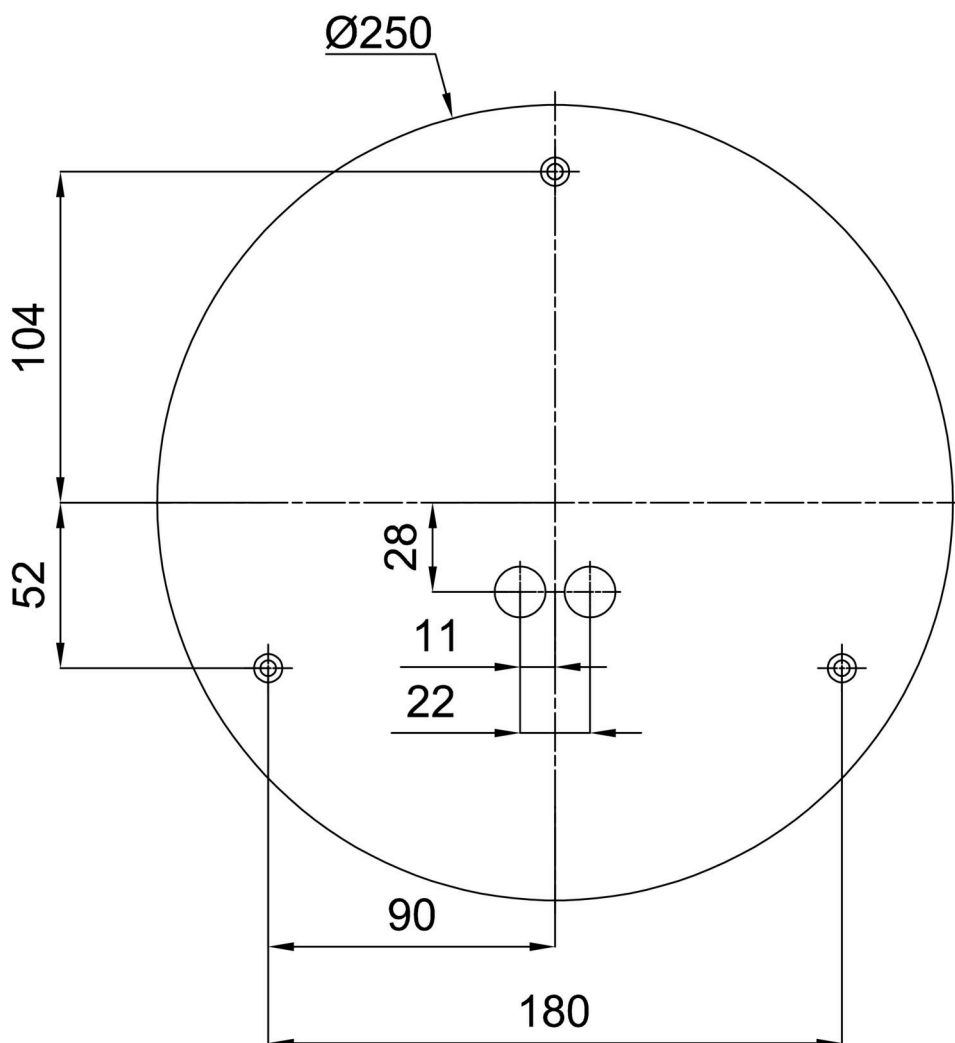

Logistik

EAN	8591728095758
Gewicht NTTO	2.1 Kg
Gewicht BTTO	2.4 Kg
Anzahl kartons	1 Stck
Paketvolumen	0.012 m³
Paket 1 breite	0.32 m
Paket 1 länge	0.31 m
Paket 1 höhe	0.12 m
Garantie*	60 Monate

*Die Garantie für die Batterien gilt für 12 Monate ab Kaufdatum.

Einbaumaße: