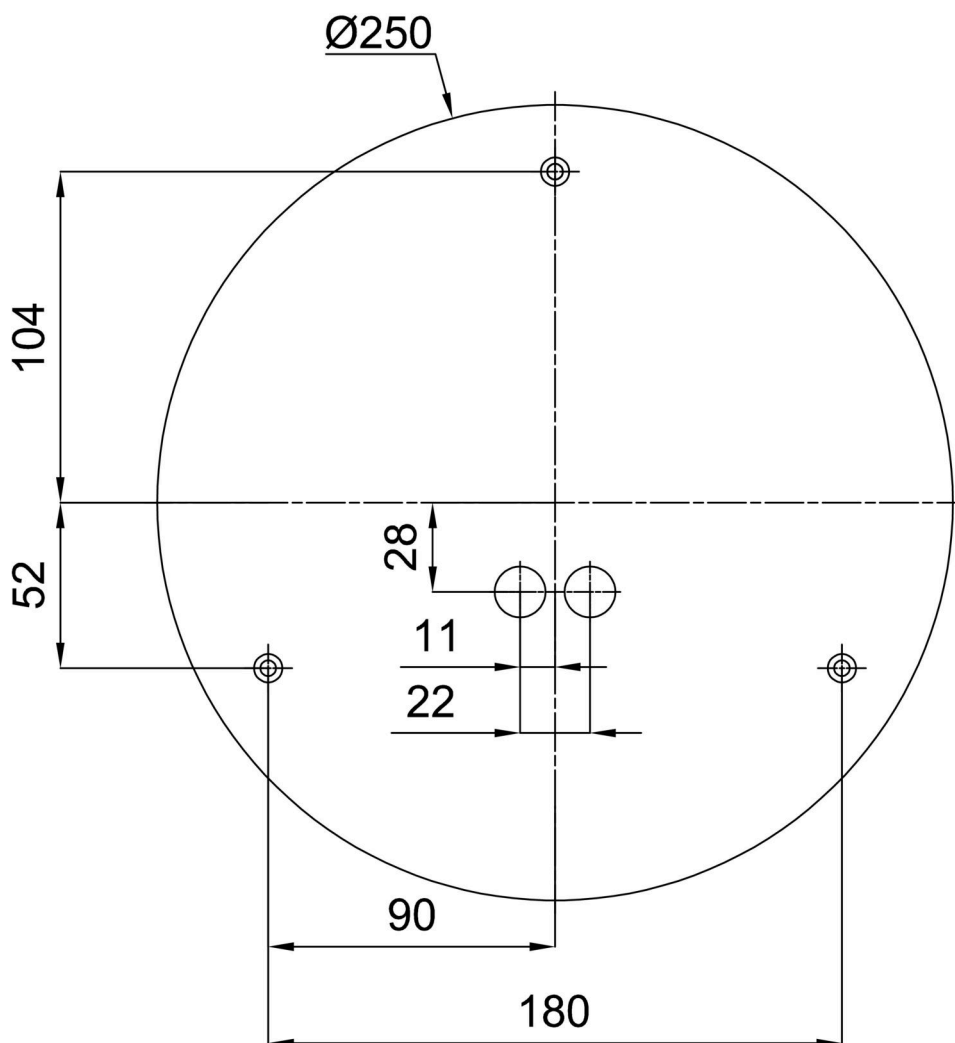

Logistik

EAN	8591728095628
Gewicht NTTO	2.1 Kg
Gewicht BTTO	2.4 Kg
Anzahl kartons	1 Stck
Paketvolumen	0.012 m³
Paket 1 breite	0.32 m
Paket 1 länge	0.31 m
Paket 1 höhe	0.12 m
Garantie*	60 Monate

*Die Garantie für die Batterien gilt für 12 Monate ab Kaufdatum.

Einbaumaße: