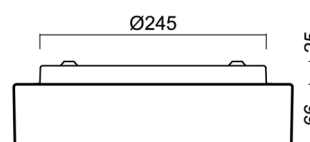

Technisch

Arten von leuchten	Corridor
Befestigungsart	Aufbauleuchten
Basismaterial	Stahl
Schattenmaterial	dreischichtiges Glas TRIPLEX OPAL
Grundfarbe	Weiß Ral9003
Schattenfarbe	Weiß
Schatten halten	Bajonett
Montageort	Wand / Decke
Breite	300 mm
Länge	300 mm
Höhe	86 mm
Durchmesser	ø 300 mm
Montageloch	3xø5mm
Kabeldurchgang	2xø16mm
Energieklasse	D
Schlagfestigkeit	IK01
Betriebstemperatur	von -20°C bis +30°C

Eulum-Daten für Berechnungsprogramme sind unter

Logistik

EAN	8591728095628
Gewicht NTTO	2.1 Kg
Gewicht BTTO	2.4 Kg
Anzahl kartons	1 Stck
Paketvolumen	0.012 m ³
Paket 1 breite	0.32 m
Paket 1 länge	0.31 m
Paket 1 höhe	0.12 m
Garantie*	60 Monate