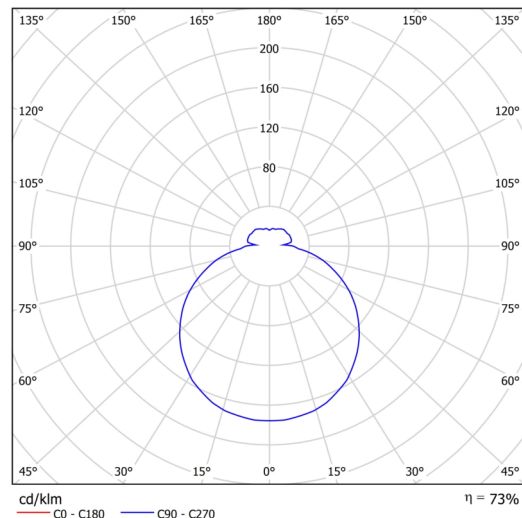

Leuchtend

Leuchtenlichtstrom	1080 lm
Lichtstrom der quelle	1480 lm
Leuchteneffizienz	120 lm/W
Temperature	4000 K
LED-Lebensdauer L80/B10	100000 Std.
CRI	Ra80
MacAdam	3
Fotobiologische Sicherheit der Leuchte	Risk group 0