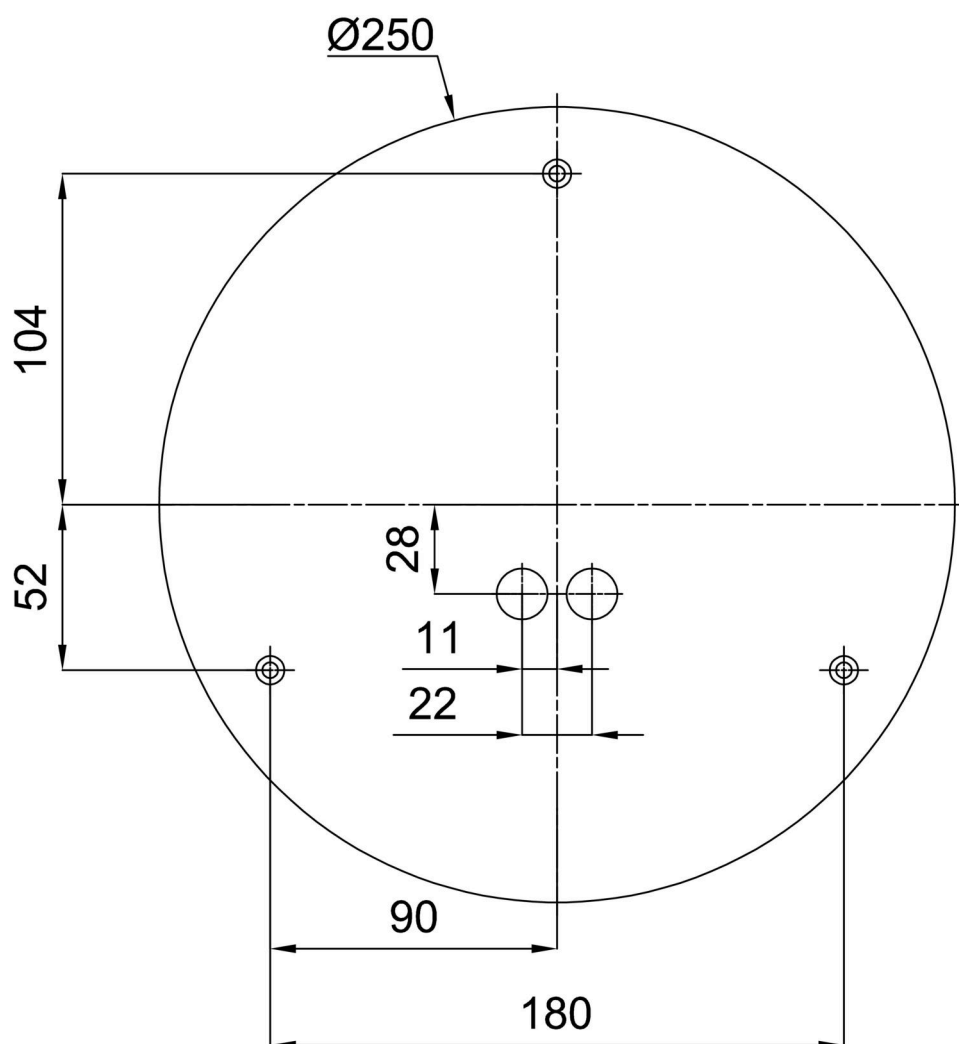

Logistik

EAN	8591728095611
Gewicht NTTO	2.1 Kg
Gewicht BTTO	2.4 Kg
Anzahl kartons	1 Stck
Paketvolumen	0.012 m³
Paket 1 breite	0.32 m
Paket 1 länge	0.31 m
Paket 1 höhe	0.12 m
Garantie*	60 Monate

*Die Garantie für die Batterien gilt für 12 Monate ab Kaufdatum.

Einbaumaße: