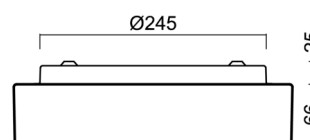

Arten von leuchten	Sensor
Befestigungsart	Aufbauleuchten
Basismaterial	Stahl
Schattenmaterial	dreischichtiges Glas TRIPLEX OPAL
Grundfarbe	Weiß Ral9003
Schattenfarbe	Weiß
Schatten halten	Bajonett
Montageort	Wand / Decke
Breite	300 mm
Länge	300 mm
Höhe	86 mm
Durchmesser	ø 300 mm
Montageloch	3xø5mm
Kabeldurchgang	2xø16mm
Energieklasse	D
Schlagfestigkeit	IK01
Betriebstemperatur	von -20°C bis +30°C

Eulum-Daten für Berechnungsprogramme sind unter

Logistik

EAN	8591728095512
Gewicht NTTO	2.1 Kg
Gewicht BTTO	2.4 Kg
Anzahl kartons	1 Stck
Paketvolumen	0.012 m ³
Paket 1 breite	0.32 m
Paket 1 länge	0.31 m
Paket 1 höhe	0.12 m
Garantie*	60 Monate