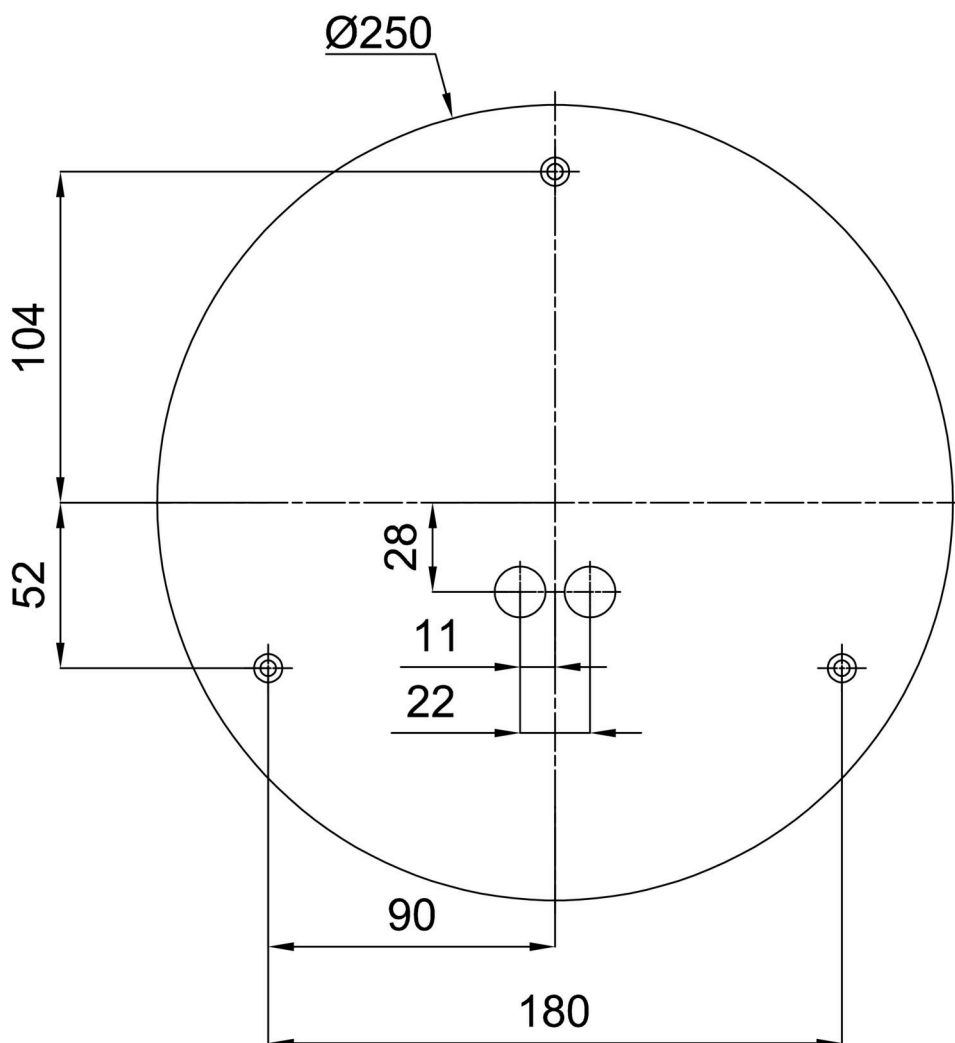

Logistik

EAN	8591728095512
Gewicht NTTO	2.1 Kg
Gewicht BTTO	2.4 Kg
Anzahl kartons	1 Stck
Paketvolumen	0.012 m³
Paket 1 breite	0.32 m
Paket 1 länge	0.31 m
Paket 1 höhe	0.12 m
Garantie*	60 Monate

*Die Garantie für die Batterien gilt für 12 Monate ab Kaufdatum.

Einbaumaße: