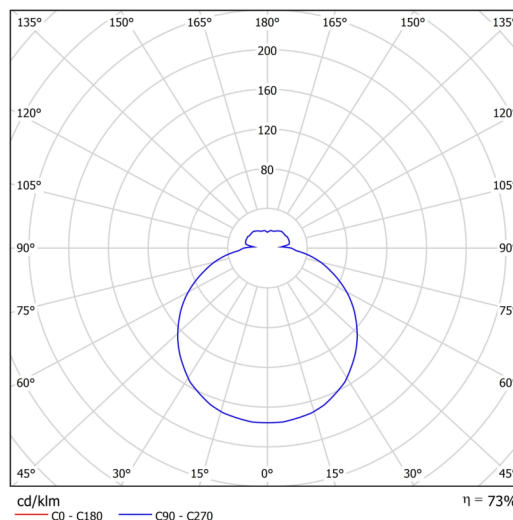

Leuchtend

Leuchtenlichtstrom	1460 lm
Lichtstrom der quelle	2000 lm
Leuchteneffizienz	112 lm/W
Temperature	3000 K
LED-Lebensdauer L80/B10	100000 Std.
CRI	Ra80
MacAdam	3
Fotobiologische Sicherheit der Leuchte	Risk group 0