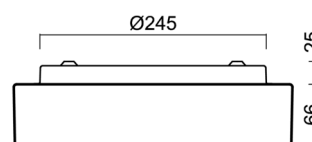

Arten von leuchten	Klassisch on/off
Befestigungsart	Aufbauleuchten
Basismaterial	Stahl
Schattenmaterial	dreischichtiges Glas TRIPLEX OPAL
Grundfarbe	Weiß Ral9003
Schattenfarbe	Weiß
Schatten halten	Bajonett
Montageort	Wand / Decke
Breite	300 mm
Länge	300 mm
Höhe	86 mm
Durchmesser	ø 300 mm
Montageloch	3xø5mm
Kabeldurchgang	2xø16mm
Energieklasse	D
Schlagfestigkeit	IK01
Betriebstemperatur	von -20°C bis +30°C

Elektrisch

Energieverbrauch	9 W
Schutz vor Eindringen	IP44
Steckdose	LED modul
Klemme	Schnappklemmenblock
Anzahl der Leuchte pro Spannungssicherung B10A	50 Stck
Anzahl der Leuchte pro Spannungssicherung B16A	78 Stck
Anzahl der Leuchte pro Spannungssicherung C10A	84 Stck
Anzahl der Leuchte pro Spannungssicherung C16A	130 Stck

Eulum-Daten für Berechnungsprogramme sind unter www.osmont.cz verfügbar.

Logistik

EAN	8591728095352
Gewicht NTTO	2.1 Kg
Gewicht BTTO	2.4 Kg
Anzahl kartons	1 Stck
Paketvolumen	0.012 m ³
Paket 1 breite	0.32 m
Paket 1 länge	0.31 m
Paket 1 höhe	0.12 m
Garantie*	60 Monate