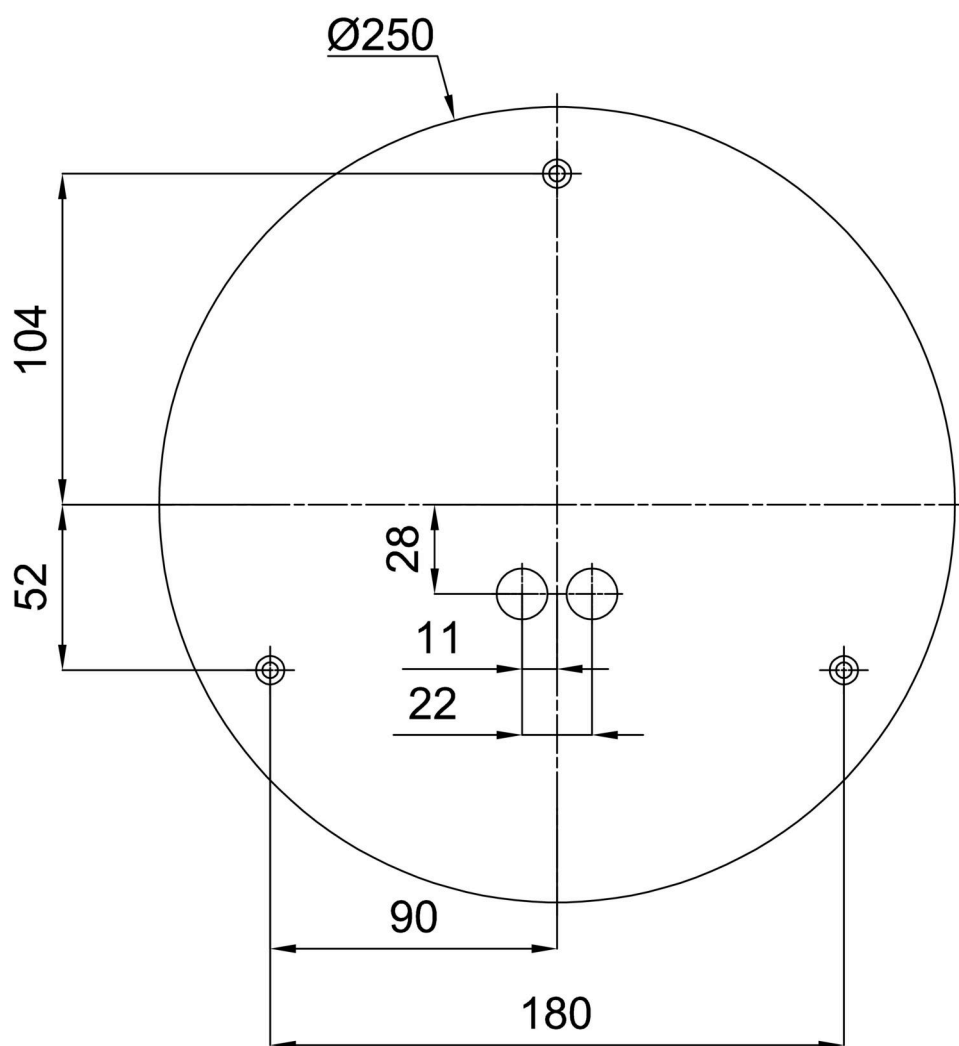

Logistik

EAN	8591728095352
Gewicht NTTO	2.1 Kg
Gewicht BTTO	2.4 Kg
Anzahl kartons	1 Stck
Paketvolumen	0.012 m³
Paket 1 breite	0.32 m
Paket 1 länge	0.31 m
Paket 1 höhe	0.12 m
Garantie*	60 Monate

*Die Garantie für die Batterien gilt für 12 Monate ab Kaufdatum.

Einbaumaße: