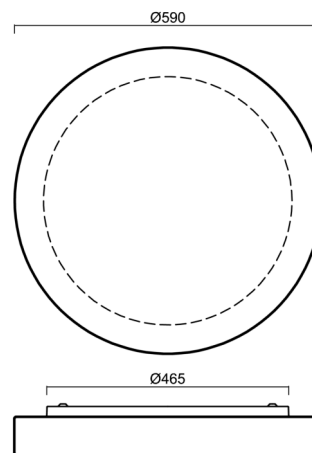

ELSA 16

LED-1L23EMP700K910/637/NK1W 4K##

WWW.OSMONT.CZ

ELSA 16

Produktcode: ELS72982

Art: LED-1L23EMP700K910/637/NK1W 4K##

Kurzbeschreibung der Leuchte: Weiße anliegende LED-Kombi-Notleuchte und Glasschirm TRIPLEX OPAL.

Technisch

Arten von Leuchten	Notfall kombiniert
Befestigungsart	Aufbauleuchten
Basismaterial	Stahl
Schattenmaterial	dreischichtiges Glas TRIPLEX OPAL
Grundfarbe	Weiß Ral9003
Schattenfarbe	Weiß
Schatten halten	Faltsystem
Montageort	Wand / Decke
Breite	590 mm
Länge	590 mm
Höhe	99 mm
Durchmesser	ø 590 mm
Montageloch	4xø5mm
Kabeldurchgang	2xø16mm
Energieklasse	D
Schlagfestigkeit	IK01
Betriebstemperatur	von -20°C bis +30°C

Lampenschirm

Produktcode	Name	Farbe	Beschreibung	Bild	Zeichnung
20141	637	Weiß		