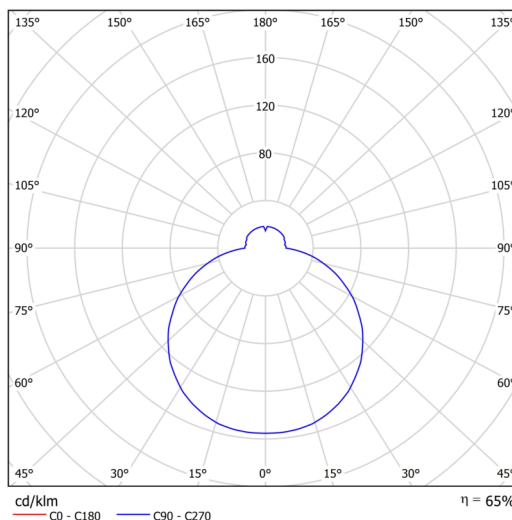

Leuchtend

Leuchtenlichtstrom	3800 lm
Lichtstrom der quelle	5850 lm
Lichtstrom der Lichtquelle im Notbetrieb	150 lm
Leuchteneffizienz	108 lm/W
Temperature	4000 K
LED-Lebensdauer L80/B10	100000 Std.
CRI	Ra80
MacAdam	3