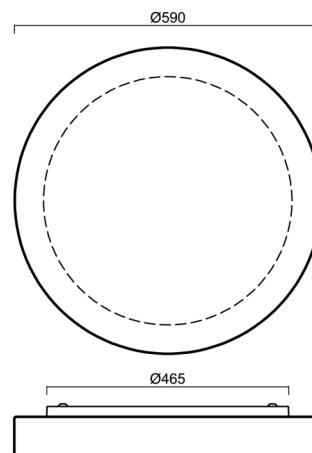

ELSA 16

LED-1L23EMP1050K910/637/NK1W 3K##

WWW.OSMONT.CZ

ELSA 16

Produktcode: ELS72485

Art: LED-1L23EMP1050K910/637/NK1W 3K##

Kurzbeschreibung der Leuchte: Weiße anliegende LED-Kombi-Notleuchte und Glasschirm TRIPLEX OPAL.

Technisch

Arten von Leuchten	Notfall kombiniert
Befestigungsart	Aufbauleuchten
Basismaterial	Stahl
Schattenmaterial	dreischichtiges Glas TRIPLEX OPAL
Grundfarbe	Weiß Ral9003
Schattenfarbe	Weiß
Schatten halten	Faltsystem
Montageort	Wand / Decke
Breite	590 mm
Länge	590 mm
Höhe	99 mm
Durchmesser	ø 590 mm
Montageloch	4xø5mm
Kabeldurchgang	2xø16mm
Energieklasse	D
Schlagfestigkeit	IK01
Betriebstemperatur	von -20°C bis +30°C

Lampenschirm

Produktcode	Name	Farbe	Beschreibung	Bild	Zeichnung
20141	637	Weiß		