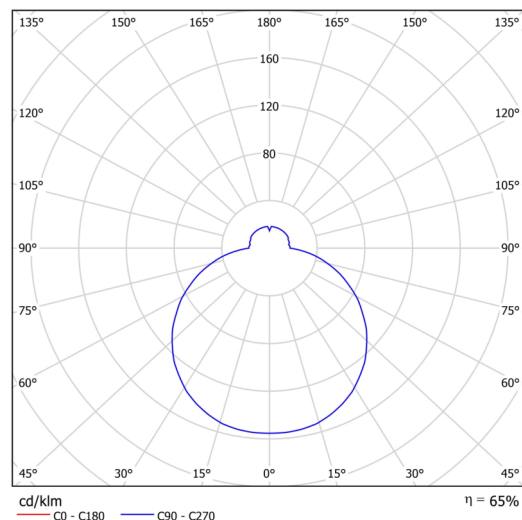

Leuchtend

Leuchtenlichtstrom	3650 lm
Lichtstrom der quelle	5610 lm
Lichtstrom der Lichtquelle im Notbetrieb	150 lm
Leuchteneffizienz	104 lm/W
Temperature	3000 K
LED-Lebensdauer L80/B10	100000 Std.
CRI	Ra80
MacAdam	3