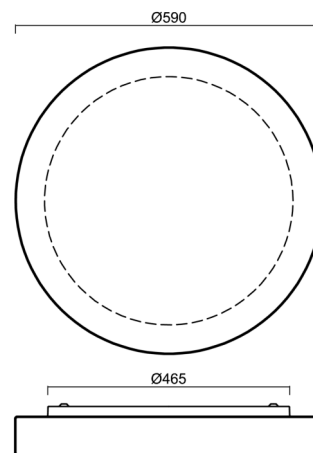

ELSA 16

LED-1L23EMP700K910/637/NK1W 3K##

WWW.OSMONT.CZ

ELSA 16

Produktcode: ELS72482

Art: LED-1L23EMP700K910/637/NK1W 3K##

Kurzbeschreibung der Leuchte: Weiße anliegende LED-Kombi-Notleuchte und Glasschirm TRIPLEX OPAL.

Technisch

Arten von Leuchten	Notfall kombiniert
Befestigungsart	Aufbauleuchten
Basismaterial	Stahl
Schattenmaterial	dreischichtiges Glas TRIPLEX OPAL
Grundfarbe	Weiß Ral9003
Schattenfarbe	Weiß
Schatten halten	Faltsystem
Montageort	Wand / Decke
Breite	590 mm
Länge	590 mm
Höhe	99 mm
Durchmesser	Ø 590 mm
Montageloch	4xØ5mm
Kabeldurchgang	2xØ16mm
Energieklasse	D
Schlagfestigkeit	IK01
Betriebstemperatur	von -20°C bis +30°C

Lampenschirm

Produktcode	Name	Farbe	Beschreibung	Bild	Zeichnung
20141	637	Weiß		