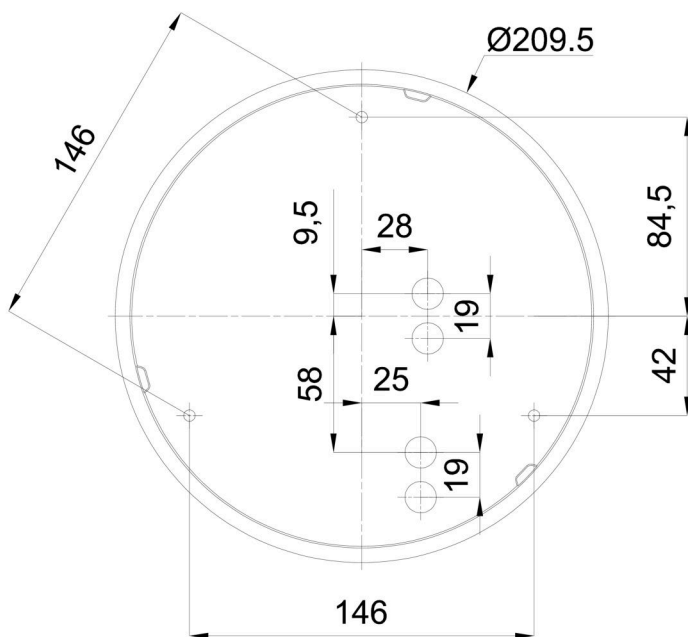

Logistik

EAN	8591728097875
Gewicht NTTO	1.7 Kg
Gewicht BTTO	1.9 Kg
Anzahl kartons	1 Stck
Paketvolumen	0.008 m³
Paket 1 breite	0.27 m
Paket 1 länge	0.26 m
Paket 1 höhe	0.11 m
Garantie*	60 Monate

*Die Garantie für die Batterien gilt für 12 Monate ab Kaufdatum.

Einbaumaße: