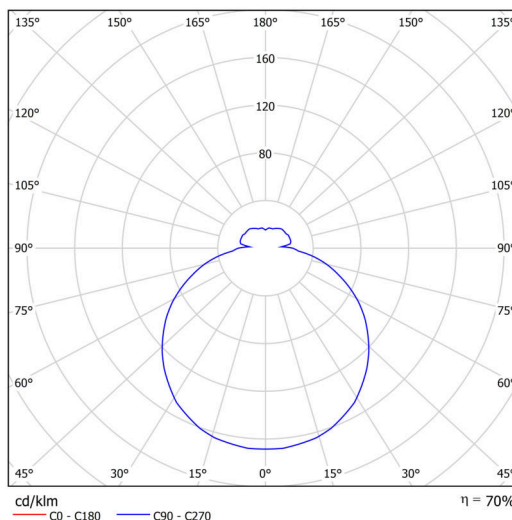

Leuchtend

Leuchtenlichtstrom	950/990 lm
Lichtstrom der quelle	1350/1410 lm
Leuchteneffizienz	95 lm/W
Temperature	3000/4000 K
LED-Lebensdauer L80/B10	100000 Std.
CRI	Ra80
MacAdam	3
Fotobiologische Sicherheit der Leuchte	Risk group 0