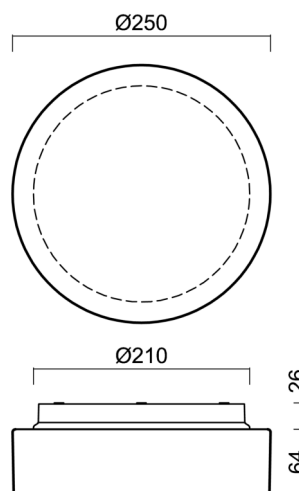

## Technisch

Arten von leuchten	Dimmbar
Befestigungsart	Aufbauleuchten
Basismaterial	polypropylen-verbundwerkstoff
Schattenmaterial	dreischichtiges Glas TRIPLEX OPAL
Grundfarbe	Weiß Ral9003
Schattenfarbe	Weiß
Schatten halten	Bajonett
Montageort	Wand / Decke
Breite	250 mm
Länge	250 mm
Höhe	90 mm
Durchmesser	ø 250 mm
Montageloch	3xø5mm
Kabeldurchgang	2xø16mm
Energieklasse	D
Schlagfestigkeit	IK01
Betriebstemperatur	von -20°C bis +30°C

## Lampenschirm

Produktcode	Name	Farbe	Beschreibung	Bild	Zeichnung
20080	023	Weiß		