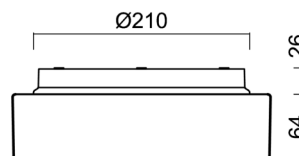

Technisch

Arten von leuchten	Klassisch on/off
Befestigungsart	Aufbauleuchten
Basismaterial	polypropylen-verbundwerkstoff
Schattenmaterial	dreischichtiges Glas TRIPLEX OPAL
Grundfarbe	Weiß Ral9003
Schattenfarbe	Weiß
Schatten halten	Bajonett
Montageort	Wand / Decke
Breite	250 mm
Länge	250 mm
Höhe	90 mm
Durchmesser	ø 250 mm
Montageloch	3xø5mm
Kabeldurchgang	2xø16mm
Energieklasse	D
Schlagfestigkeit	IK01
Betriebstemperatur	von -20°C bis +30°C

Elektrisch

Energieverbrauch	10 W
Schutz vor Eindringen	IP65
Steckdose	LED modul
Klemme	Schnappklemmenblock
Anzahl der Leuchte pro Spannungssicherung B10A	50 Stck
Anzahl der Leuchte pro Spannungssicherung B16A	78 Stck
Anzahl der Leuchte pro Spannungssicherung C10A	84 Stck
Anzahl der Leuchte pro Spannungssicherung C16A	130 Stck

Eulum-Daten für Berechnungsprogramme sind unter www.osmont.cz verfügbar.

Logistik

EAN	8591728097851
Gewicht NTTO	1.7 Kg
Gewicht BTTO	1.9 Kg
Anzahl kartons	1 Stck
Paketvolumen	0.008 m ³
Paket 1 breite	0.27 m
Paket 1 länge	0.26 m
Paket 1 höhe	0.11 m
Garantie*	60 Monate