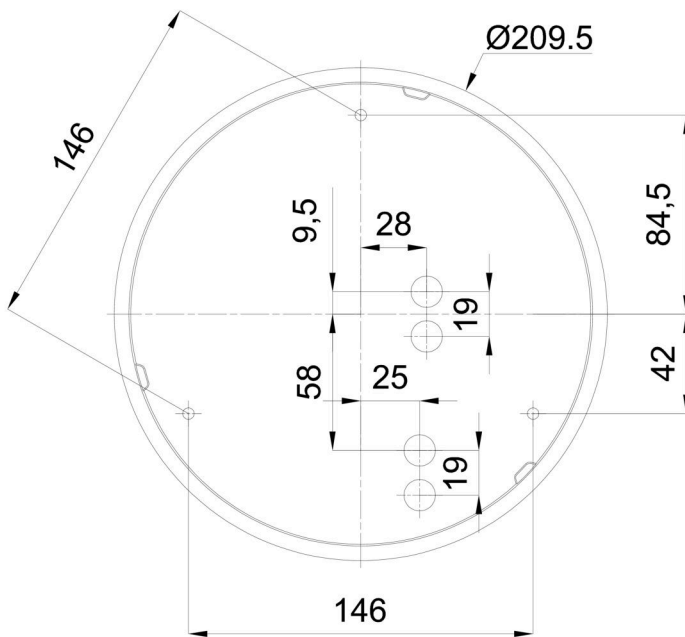

Technisch

Arten von leuchten	Klassisch on/off
Befestigungsart	Aufbauleuchten
Basismaterial	polypropylen-verbundwerkstoff
Schattenmaterial	dreischichtiges Glas TRIPLEX OPAL
Grundfarbe	Weiß Ral9003
Schattenfarbe	Weiß
Schatten halten	Bajonett
Montageort	Wand / Decke
Breite	250 mm
Länge	250 mm
Höhe	90 mm
Durchmesser	ø 250 mm
Montageloch	3xø5mm
Kabeldurchgang	2xø16mm
Energieklasse	D
Schlagfestigkeit	IK01
Betriebstemperatur	von -20°C bis +30°C

Eulum-Daten für Berechnungsprogramme sind unter www.osmont.cz verfügbar.

Logistik

EAN	8591728097851
Gewicht NTTO	1.7 Kg
Gewicht BTTO	1.9 Kg
Anzahl kartons	1 Stck
Paketvolumen	0.008 m ³
Paket 1 breite	0.27 m
Paket 1 länge	0.26 m
Paket 1 höhe	0.11 m
Garantie*	60 Monate

*Die Garantie für die Batterien gilt für 12 Monate ab Kaufdatum.

Einbaumaße:

Zusätzliches Sortiment:

Dekorativer Kragen

Produktcode	Name	Farbe	Beschreibung	Bild	Zeichnung
30061	B12/X14	Polierter Edelstahl	der Kragen wird durch den Schirm gehalten		
30060	B12/X4	Weiß Ral9003	der Kragen wird durch den Schirm gehalten		
30063	B12/X13	Grau	der Kragen wird durch den Schirm gehalten		
30062	B12/X12	Messing poliert	der Kragen wird durch den Schirm gehalten		

Lampenschirm

Produktcode	Name	Farbe	Beschreibung	Bild	Zeichnung
20080	023	Weiß		