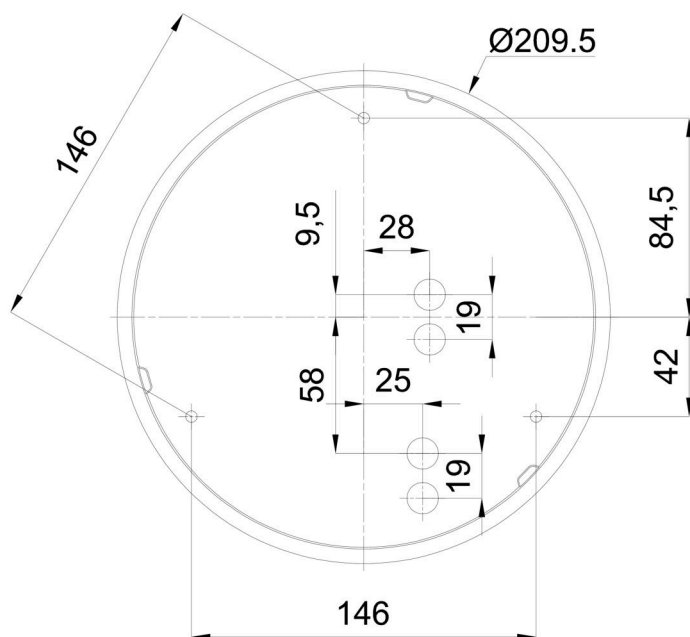

Technisch

Arten von leuchten	Sensor
Befestigungsart	Aufbauleuchten
Basismaterial	polypropylen-verbundwerkstoff
Schattenmaterial	dreischichtiges Glas TRIPLEX OPAL
Grundfarbe	Weiß Ral9003
Schattenfarbe	Weiß
Schatten halten	Bajonett
Montageort	Wand / Decke
Breite	250 mm
Länge	250 mm
Höhe	90 mm
Durchmesser	ø 250 mm
Montageloch	3xø5mm
Kabeldurchgang	2xø16mm
Energieklasse	D
Schlagfestigkeit	IK01
Betriebstemperatur	von -20°C bis +30°C

Eulum-Daten für Berechnungsprogramme sind unter

Logistik

EAN	8591728097516
Gewicht NTTO	1.7 Kg
Gewicht BTTO	1.9 Kg
Anzahl kartons	1 Stck
Paketvolumen	0.008 m ³
Paket 1 breite	0.27 m
Paket 1 länge	0.26 m
Paket 1 höhe	0.11 m
Garantie*	60 Monate

*Die Garantie für die Batterien gilt für 12 Monate ab Kaufdatum.

Einbaumaße:

Zusätzliches Sortiment:

Dekorativer Kragen

Produktcode	Name	Farbe	Beschreibung	Bild	Zeichnung
30061	B12/X14	Polierter Edelstahl	der Kragen wird durch den Schirm gehalten		
30060	B12/X4	Weiß Ral9003	der Kragen wird durch den Schirm gehalten		
30063	B12/X13	Grau	der Kragen wird durch den Schirm gehalten		
30062	B12/X12	Messing poliert	der Kragen wird durch den Schirm gehalten		

Lampenschirm

Produktcode	Name	Farbe	Beschreibung	Bild	Zeichnung
20080	023	Weiß		