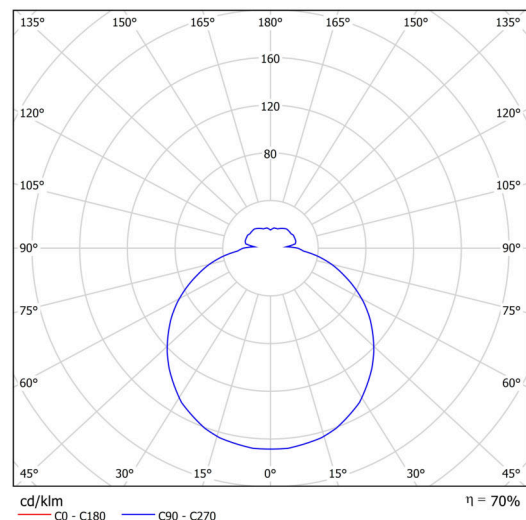

Leuchtend

Leuchtenlichtstrom	990 lm
Lichtstrom der quelle	1410 lm
Leuchteneffizienz	99 lm/W
Temperature	4000 K
LED-Lebensdauer L80/B10	100000 Std.
CRI	Ra80
MacAdam	3
Fotobiologische Sicherheit der Leuchte	Risk group 0