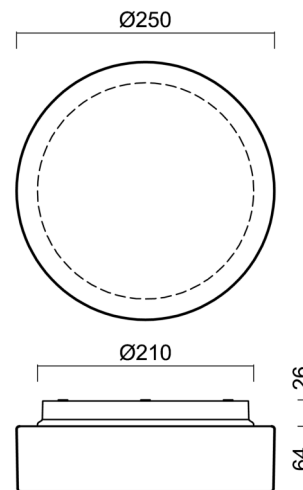

ELSA 1 IP

LED-1L12E500BD12/023 4K#

WWW.OSMONT.CZ

ELSA 1 IP

Produktcode: ELS70885

Art: LED-1L12E500BD12/023 4K#

Kurzbeschreibung der leuchte: Weiße anliegende LED-Leuchte ON/OFF und Glasschirm TRIPLEX OPAL

Technisch

Arten von leuchten	Klassisch on/off
Befestigungsart	Aufbauleuchten
Basismaterial	polypropylen-verbundwerkstoff
Schattenmaterial	dreischichtiges Glas TRIPLEX OPAL
Grundfarbe	Weiß Ral9003
Schattenfarbe	Weiß
Schatten halten	Bajonett
Montageort	Wand / Decke
Breite	250 mm
Länge	250 mm
Höhe	90 mm
Durchmesser	ø 250 mm
Montageloch	3xø5mm
Kabeldurchgang	2xø16mm
Energieklasse	D
Schlagfestigkeit	IK01
Betriebstemperatur	von -20°C bis +30°C

Elektrisch

Energieverbrauch	7 W
Schutz vor Eindringen	IP65
Steckdose	LED modul
Klemme	Schnappklemmenblock
Anzahl der Leuchte pro Spannungssicherung B10A	50 Stck
Anzahl der Leuchte pro Spannungssicherung B16A	78 Stck
Anzahl der Leuchte pro Spannungssicherung C10A	84 Stck
Anzahl der Leuchte pro Spannungssicherung C16A	130 Stck

Lampenschirm

Produktcode	Name	Farbe	Beschreibung	Bild	Zeichnung
20080	023	Weiß		