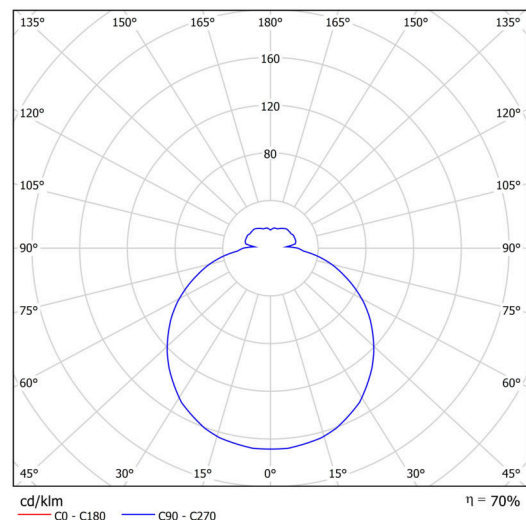

Leuchtend

Leuchtenlichtstrom	730 lm
Lichtstrom der quelle	1040 lm
Leuchteneffizienz	104 lm/W
Temperature	4000 K
LED-Lebensdauer L80/B10	100000 Std.
CRI	Ra80
MacAdam	3
Fotobiologische Sicherheit der Leuchte	Risk group 0