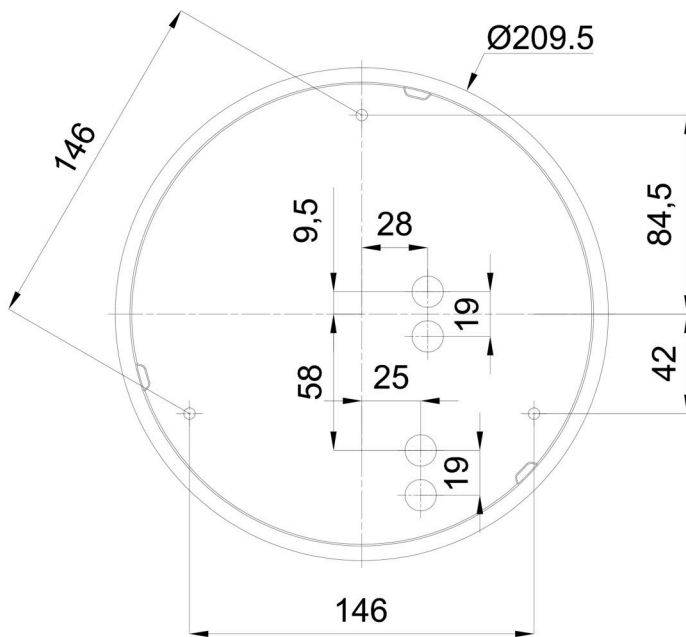

Arten von leuchten	Klassisch on/off
Befestigungsart	Aufbauleuchten
Basismaterial	polypropylen-verbundwerkstoff
Schattenmaterial	dreischichtiges Glas TRIPLEX OPAL
Grundfarbe	Weiß Ral9003
Schattenfarbe	Weiß
Schatten halten	Bajonett
Montageort	Wand / Decke
Breite	250 mm
Länge	250 mm
Höhe	90 mm
Durchmesser	ø 250 mm
Montageloch	3xø5mm
Kabeldurchgang	2xø16mm
Energieklasse	D
Schlagfestigkeit	IK01
Betriebstemperatur	von -20°C bis +30°C

Eulum-Daten für Berechnungsprogramme sind unter www.osmont.cz verfügbar.

Logistik

EAN	8591728097479
Gewicht NTTO	1.7 Kg
Gewicht BTTO	1.9 Kg
Anzahl kartons	1 Stck
Paketvolumen	0.008 m ³
Paket 1 breite	0.27 m
Paket 1 länge	0.26 m
Paket 1 höhe	0.11 m
Garantie*	60 Monate

*Die Garantie für die Batterien gilt für 12 Monate ab Kaufdatum.

Einbaumaße:

Zusätzliches Sortiment:

Dekorativer Kragen

Produktcode	Name	Farbe	Beschreibung	Bild	Zeichnung
30061	B12/X14	Polierter Edelstahl	der Kragen wird durch den Schirm gehalten		
30060	B12/X4	Weiß Ral9003	der Kragen wird durch den Schirm gehalten		
30063	B12/X13	Grau	der Kragen wird durch den Schirm gehalten		
30062	B12/X12	Messing poliert	der Kragen wird durch den Schirm gehalten		

Lampenschirm

Produktcode	Name	Farbe	Beschreibung	Bild	Zeichnung
20080	023	Weiß		