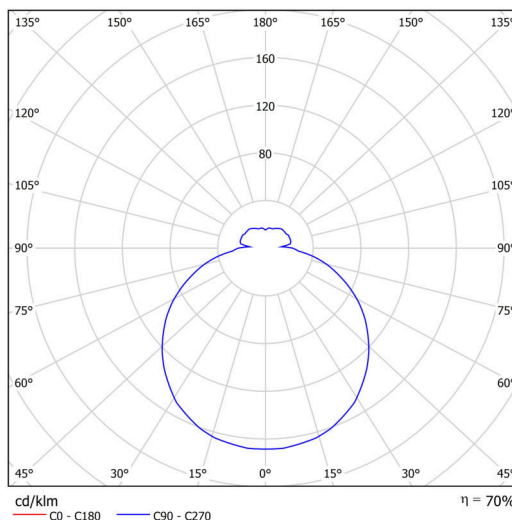

Leuchtend

Leuchtenlichtstrom	950 lm
Lichtstrom der quelle	1350 lm
Leuchteneffizienz	95 lm/W
Temperature	3000 K
LED-Lebensdauer L80/B10	100000 Std.
CRI	Ra80
MacAdam	3
Fotobiologische Sicherheit der Leuchte	Risk group 0