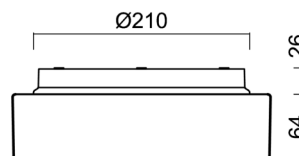

## Technisch

Arten von leuchten	Sensor
Befestigungsart	Aufbauleuchten
Basismaterial	polypropylen-verbundwerkstoff
Schattenmaterial	dreischichtiges Glas TRIPLEX OPAL
Grundfarbe	Weiß Ral9003
Schattenfarbe	Weiß
Schatten halten	Bajonett
Montageort	Wand / Decke
Breite	250 mm
Länge	250 mm
Höhe	90 mm
Durchmesser	ø 250 mm
Montageloch	3xø5mm
Kabeldurchgang	2xø16mm
Energieklasse	D
Schlagfestigkeit	IK01
Betriebstemperatur	von -20°C bis +30°C