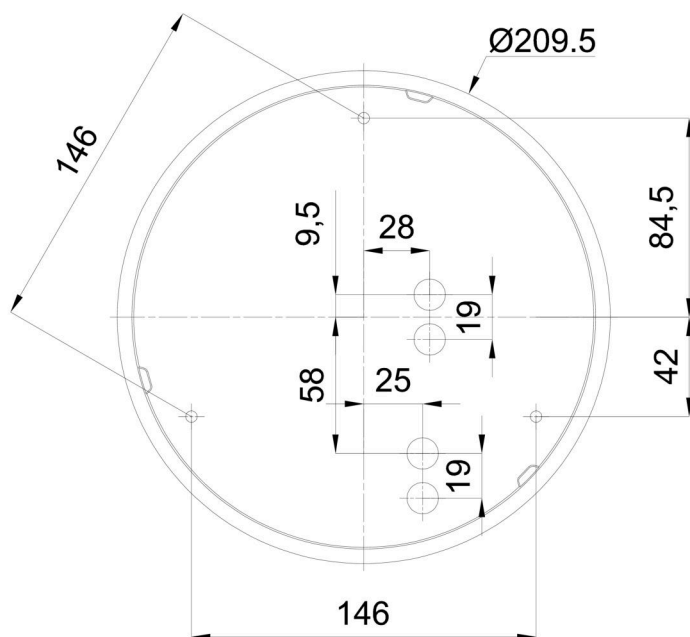

Logistik

EAN	8591728097233
Gewicht NTTO	1.7 Kg
Gewicht BTTO	1.9 Kg
Anzahl kartons	1 Stck
Paketvolumen	0.008 m³
Paket 1 breite	0.27 m
Paket 1 länge	0.26 m
Paket 1 höhe	0.11 m
Garantie*	60 Monate

*Die Garantie für die Batterien gilt für 12 Monate ab Kaufdatum.

Einbaumaße: