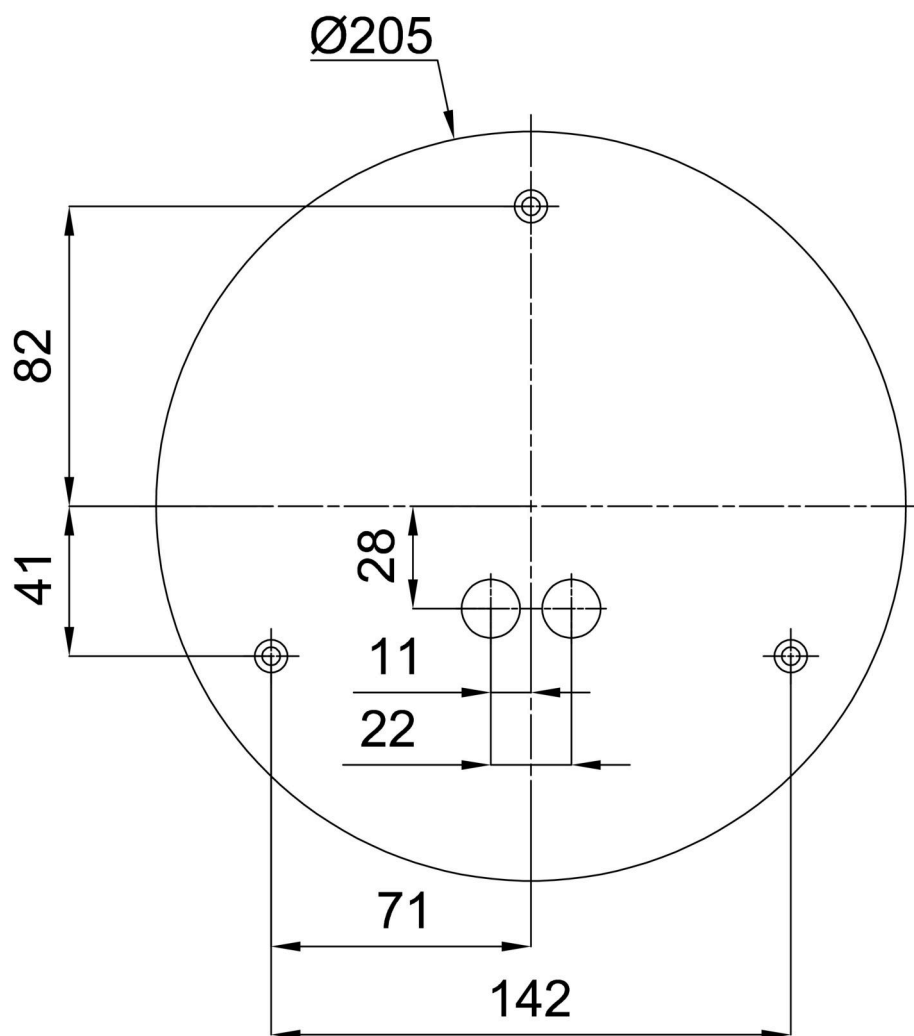

Logistik

EAN	8591728097806
Gewicht NTTO	1.7 Kg
Gewicht BTTO	1.9 Kg
Anzahl kartons	1 Stck
Paketvolumen	0.008 m³
Paket 1 breite	0.27 m
Paket 1 länge	0.26 m
Paket 1 höhe	0.11 m
Garantie*	60 Monate

*Die Garantie für die Batterien gilt für 12 Monate ab Kaufdatum.

Einbaumaße: