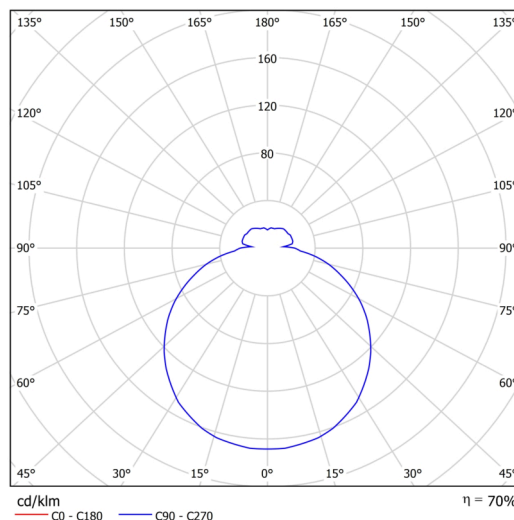

Leuchtdend

Leuchtenlichtstrom	950/990 lm
Lichtstrom der quelle	1350/1410 lm
Leuchteneffizienz	95 lm/W
Temperature	3000/4000 K
LED-Lebensdauer L80/B10	100000 Std.
CRI	Ra80
MacAdam	3
Fotobiologische Sicherheit der Leuchte	Risk group 0