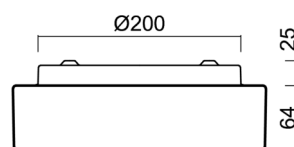

## Technisch

Arten von leuchten	Sensor
Befestigungsart	Aufbauleuchten
Basismaterial	Stahl
Schattenmaterial	dreischichtiges Glas TRIPLEX OPAL
Grundfarbe	Weiß Ral9003
Schattenfarbe	Weiß
Schatten halten	Bajonett
Montageort	Wand / Decke
Breite	250 mm
Länge	250 mm
Höhe	84 mm
Durchmesser	ø 250 mm
Montageloch	3xø5mm
Kabeldurchgang	2xø16mm
Energieklasse	D
Schlagfestigkeit	IK01
Betriebstemperatur	von -20°C bis +30°C