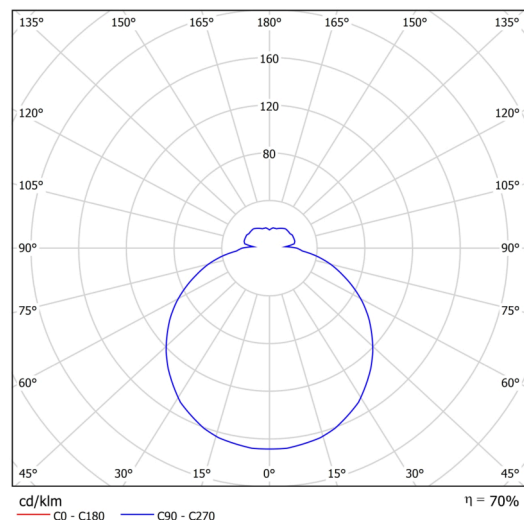

Leuchtend

Leuchtenlichtstrom	700/730 lm
Lichtstrom der quelle	1000/1040 lm
Leuchteneffizienz	100 lm/W
Temperature	3000/4000 K
LED-Lebensdauer L80/B10	100000 Std.
CRI	Ra80
MacAdam	3
Fotobiologische Sicherheit der Leuchte	Risk group 0