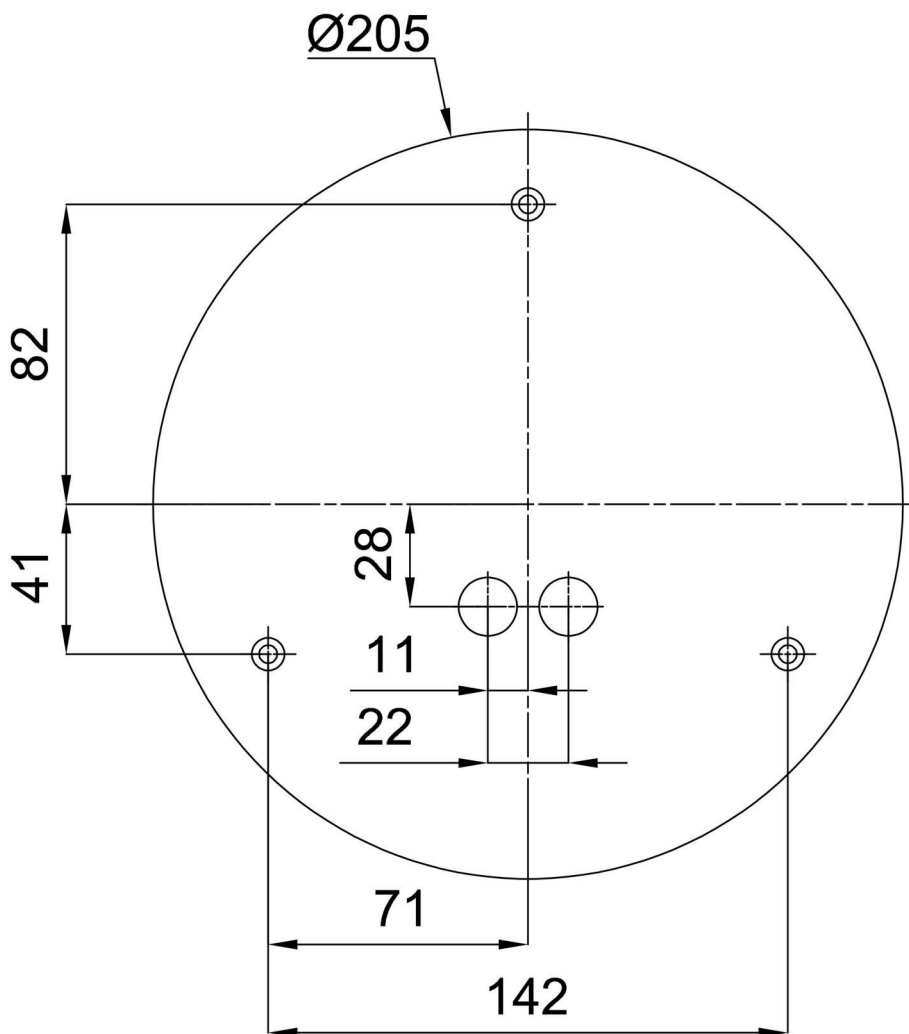

Logistik

EAN	8591728097783
Gewicht NTTO	1.7 Kg
Gewicht BTTO	1.9 Kg
Anzahl kartons	1 Stck
Paketvolumen	0.008 m³
Paket 1 breite	0.27 m
Paket 1 länge	0.26 m
Paket 1 höhe	0.11 m
Garantie*	60 Monate

*Die Garantie für die Batterien gilt für 12 Monate ab Kaufdatum.

Einbaumaße: