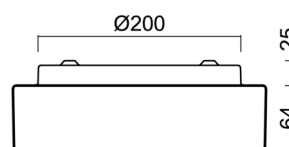

## Technisch

Arten von leuchten	Dimmbar
Befestigungsart	Aufbauleuchten
Basismaterial	Stahl
Schattenmaterial	dreischichtiges Glas TRIPLEX OPAL
Grundfarbe	Weiß Ral9003
Schattenfarbe	Weiß
Schatten halten	Bajonett
Montageort	Wand / Decke
Breite	250 mm
Länge	250 mm
Höhe	84 mm
Durchmesser	ø 250 mm
Montageloch	3xø5mm
Kabeldurchgang	2xø16mm
Energieklasse	D
Schlagfestigkeit	IK01
Betriebstemperatur	von -20°C bis +30°C

Eulum-Daten für Berechnungsprogramme sind unter [www.osmont.cz](http://www.osmont.cz) verfügbar.

Logistik

EAN	8591728095581
Gewicht NTTO	1.7 Kg
Gewicht BTTO	1.9 Kg
Anzahl kartons	1 Stck
Paketvolumen	0.008 m <sup>3</sup>
Paket 1 breite	0.27 m
Paket 1 länge	0.26 m
Paket 1 höhe	0.11 m
Garantie*	60 Monate