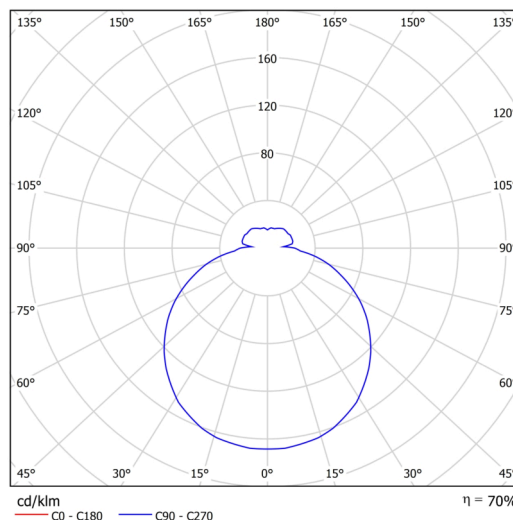

Leuchtend

Leuchtenlichtstrom	990 lm
Lichtstrom der quelle	1410 lm
Leuchteneffizienz	99 lm/W
Temperature	4000 K
LED-Lebensdauer L80/B10	100000 Std.
CRI	Ra80
MacAdam	3
Fotobiologische Sicherheit der Leuchte	Risk group 0