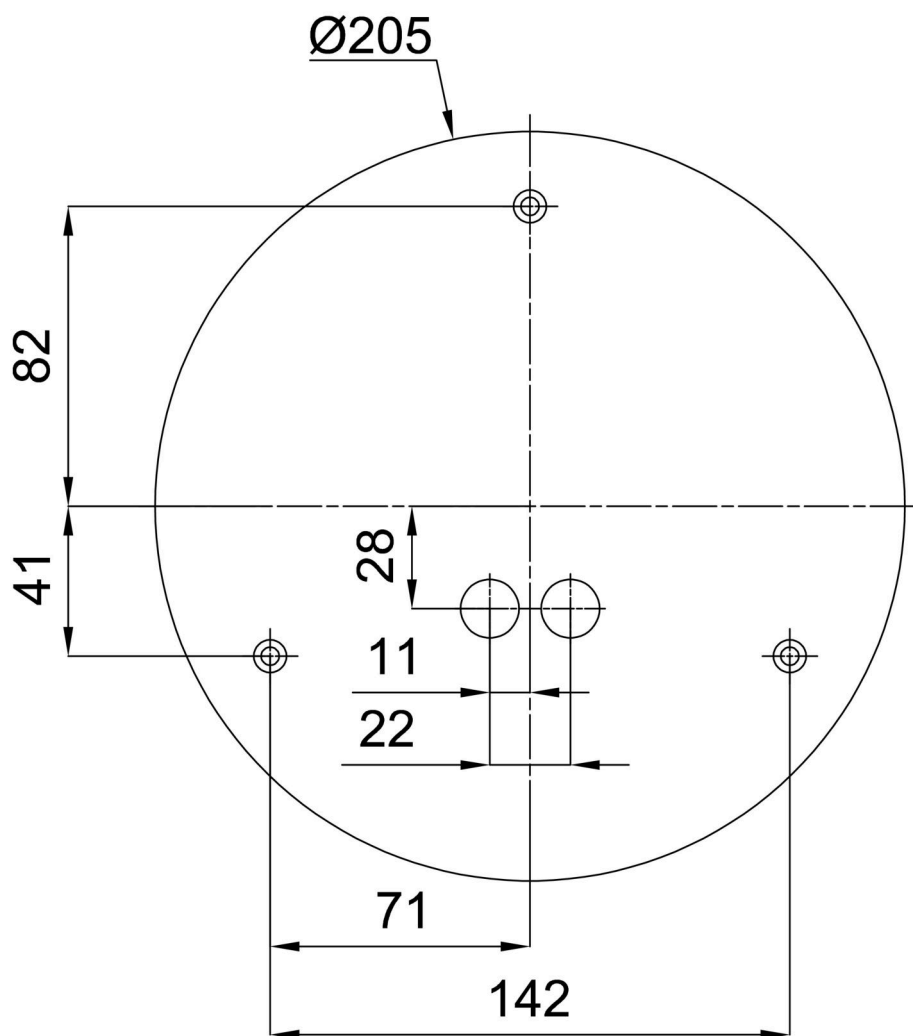

Logistik

EAN	8591728095581
Gewicht NTTO	1.7 Kg
Gewicht BTTO	1.9 Kg
Anzahl kartons	1 Stck
Paketvolumen	0.008 m³
Paket 1 breite	0.27 m
Paket 1 länge	0.26 m
Paket 1 höhe	0.11 m
Garantie*	60 Monate

*Die Garantie für die Batterien gilt für 12 Monate ab Kaufdatum.

Einbaumaße: