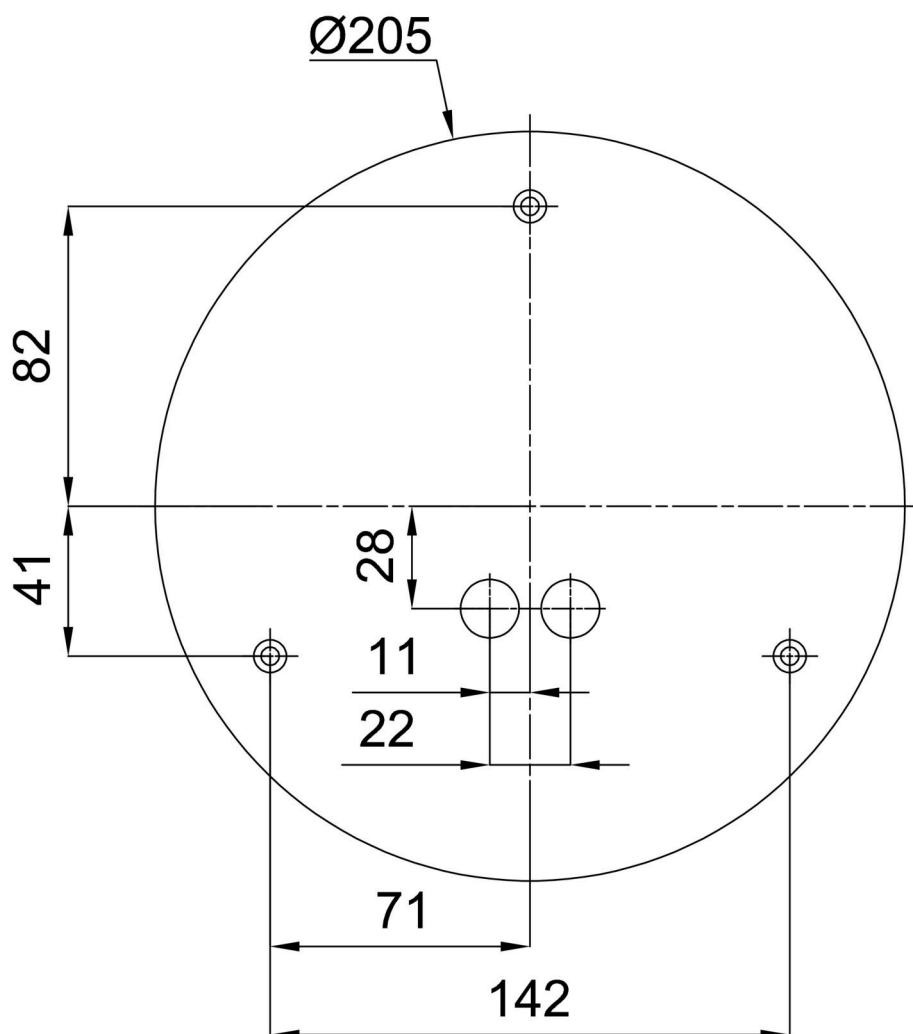

Logistik

EAN	8591728095550
Gewicht NTTO	1.7 Kg
Gewicht BTTO	1.9 Kg
Anzahl kartons	1 Stck
Paketvolumen	0.008 m³
Paket 1 breite	0.27 m
Paket 1 länge	0.26 m
Paket 1 höhe	0.11 m
Garantie*	60 Monate

*Die Garantie für die Batterien gilt für 12 Monate ab Kaufdatum.

Einbaumaße: