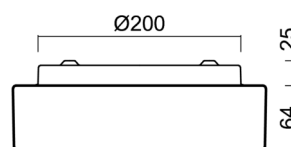

## Technisch

Arten von leuchten	Dimmbar
Befestigungsart	Aufbauleuchten
Basismaterial	Stahl
Schattenmaterial	dreischichtiges Glas TRIPLEX OPAL
Grundfarbe	Weiß Ral9003
Schattenfarbe	Weiß
Schatten halten	Bajonett
Montageort	Wand / Decke
Breite	250 mm
Länge	250 mm
Höhe	84 mm
Durchmesser	ø 250 mm
Montageloch	3xø5mm
Kabeldurchgang	2xø16mm
Energieklasse	D
Schlagfestigkeit	IK01
Betriebstemperatur	von -20°C bis +30°C

Eulum-Daten für Berechnungsprogramme sind unter [www.osmont.cz](http://www.osmont.cz) verfügbar.

Logistik

EAN	8591728095345
Gewicht NTTO	1.7 Kg
Gewicht BTTO	1.9 Kg
Anzahl kartons	1 Stck
Paketvolumen	0.008 m <sup>3</sup>
Paket 1 breite	0.27 m
Paket 1 länge	0.26 m
Paket 1 höhe	0.11 m
Garantie*	60 Monate