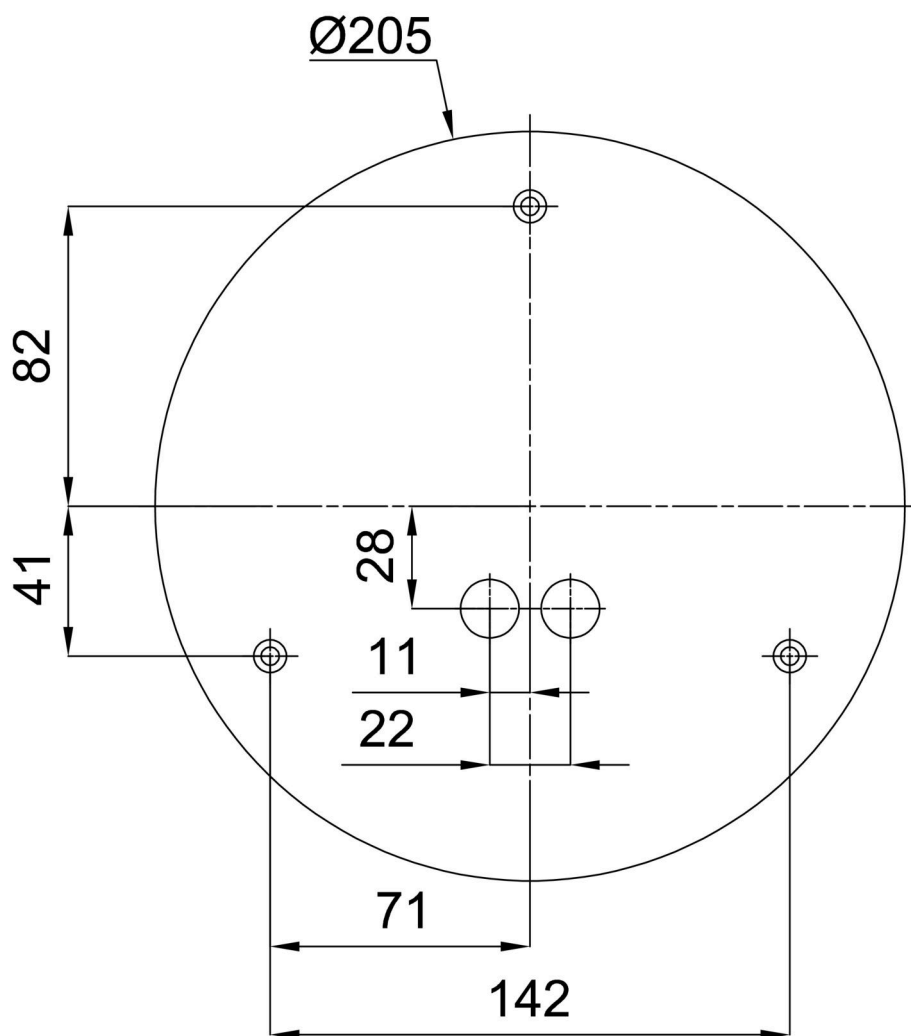

Logistik

EAN	8591728095345
Gewicht NTTO	1.7 Kg
Gewicht BTTO	1.9 Kg
Anzahl kartons	1 Stck
Paketvolumen	0.008 m³
Paket 1 breite	0.27 m
Paket 1 länge	0.26 m
Paket 1 höhe	0.11 m
Garantie*	60 Monate

*Die Garantie für die Batterien gilt für 12 Monate ab Kaufdatum.

Einbaumaße: