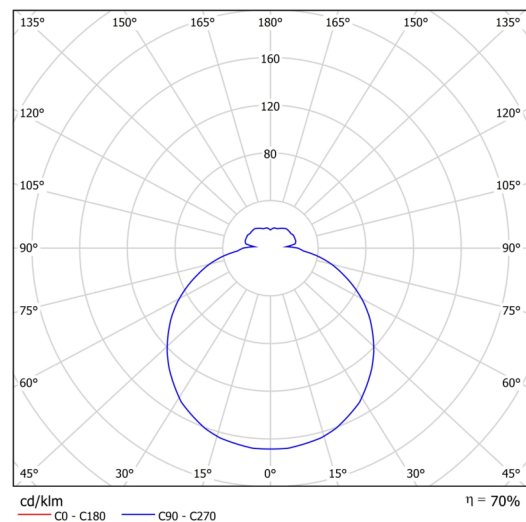

Leuchtend

Leuchtenlichtstrom	700 lm
Lichtstrom der quelle	1000 lm
Leuchteneffizienz	100 lm/W
Temperature	3000 K
LED-Lebensdauer L80/B10	100000 Std.
CRI	Ra80
MacAdam	3
Fotobiologische Sicherheit der Leuchte	Risk group 0