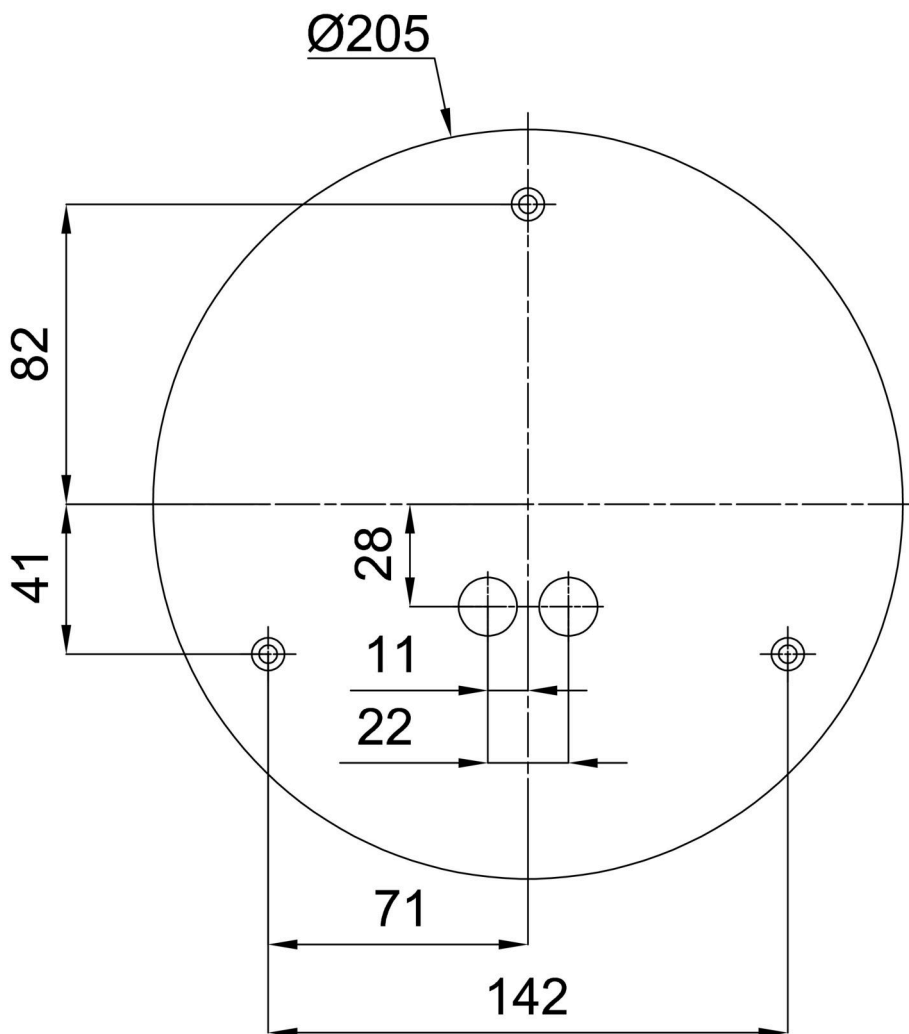

Logistik

EAN	8591728095321
Gewicht NTTO	1.7 Kg
Gewicht BTTO	1.9 Kg
Anzahl kartons	1 Stck
Paketvolumen	0.008 m³
Paket 1 breite	0.27 m
Paket 1 länge	0.26 m
Paket 1 höhe	0.11 m
Garantie*	60 Monate

*Die Garantie für die Batterien gilt für 12 Monate ab Kaufdatum.

Einbaumaße: