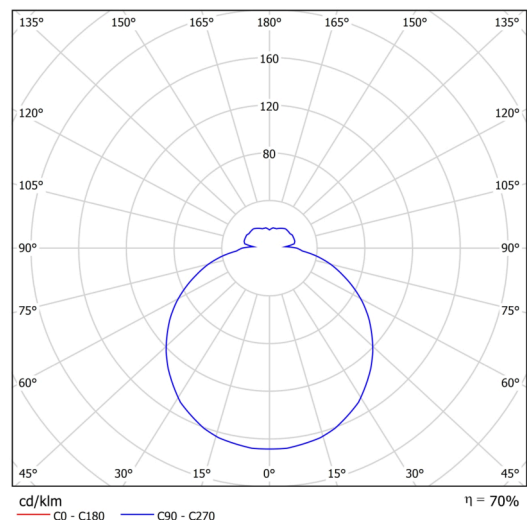

TECHNISCHES ARBEITSBLATT

ELSA 1

Produktcode ~~ELSA~~ 51798

Art LED-1L12E700BT12/023 HF 4K#

Kurzbeschreibung der Leuchte: LED-Sensorleuchte und Glasschirm TRIPLEX OPAL.

Technisch

Arten von leuchten	Sensor
Befestigungsart	Aufbauleuchten
Basismaterial	Stahl
Schattenmaterial	dreischichtiges Glas TRIPLEX OPAL
Grundfarbe	Weiß Ral9003
Schattenfarbe	Weiß
Schatten halten	Bajonett
Montageort	Wand / Decke
Breite	250 mm
Länge	250 mm
Höhe	84 mm
Durchmesser	ø 250 mm
Montageloch	3xø5mm
Kabeldurchgang	2xø16mm
Energieklasse	D
Schlagfestigkeit	IK01

Elektrisch

Energieverbrauch	10 W
Schutz vor Eindringen	IP44
Steckdose	LED modul
Sensor	HF
Klemme	Schnappklemmenblock
Anzahl der Leuchte pro Spannungssicherung	10 Stck B10A
Anzahl der Leuchte pro Spannungssicherung	8 Stck B16A
Anzahl der Leuchte pro Spannungssicherung	9 Stck C10A
Anzahl der Leuchte pro Spannungssicherung	9 Stck C16A

Leuchtend

Leuchtenlichtstrom	990 lm
Lichtstrom der quelle	1410 lm
Leuchteneffizienz	99 lm/W
Temperature	4000 K
LED-Lebensdauer L80/B10	100000 Std.
CRI	Ra80
MacAdam	3
Fotobiologische Sicherheit der Leuchte	Risk group 0

Eulum-Daten für Berechnungsprogramme sind unter www.osmont.cz verfügbar.