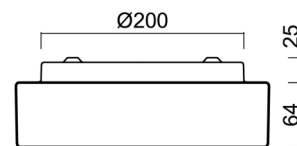

Technisch

Arten von leuchten	Sensor
Befestigungsart	Aufbauleuchten
Basismaterial	Stahl
Schattenmaterial	dreischichtiges Glas TRIPLEX OPAL
Grundfarbe	Weiß Ral9003
Schattenfarbe	Weiß
Schatten halten	Bajonett
Montageort	Wand / Decke
Breite	250 mm
Länge	250 mm
Höhe	84 mm
Durchmesser	Ø 250 mm
Montageloch	3xØ5mm
Kabeldurchgang	2xØ16mm
Energieklasse	D
Schlagfestigkeit	IK01
Betriebstemperatur	von -20°C bis +30°C