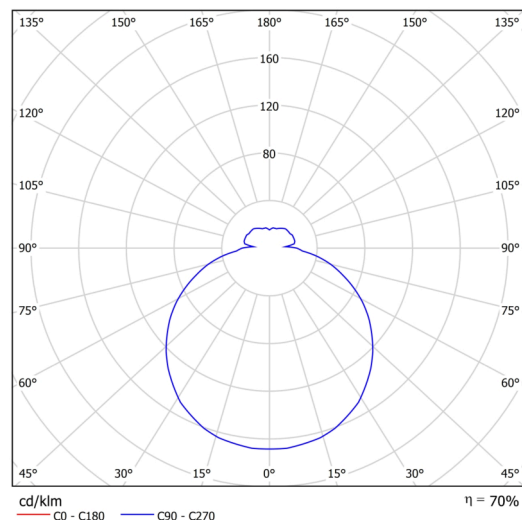

Leuchtend

Leuchtenlichtstrom	950 lm
Lichtstrom der quelle	1350 lm
Leuchteneffizienz	95 lm/W
Temperature	3000 K
LED-Lebensdauer L80/B10	100000 Std.
CRI	Ra80
MacAdam	3
Fotobiologische Sicherheit der Leuchte	Risk group 0