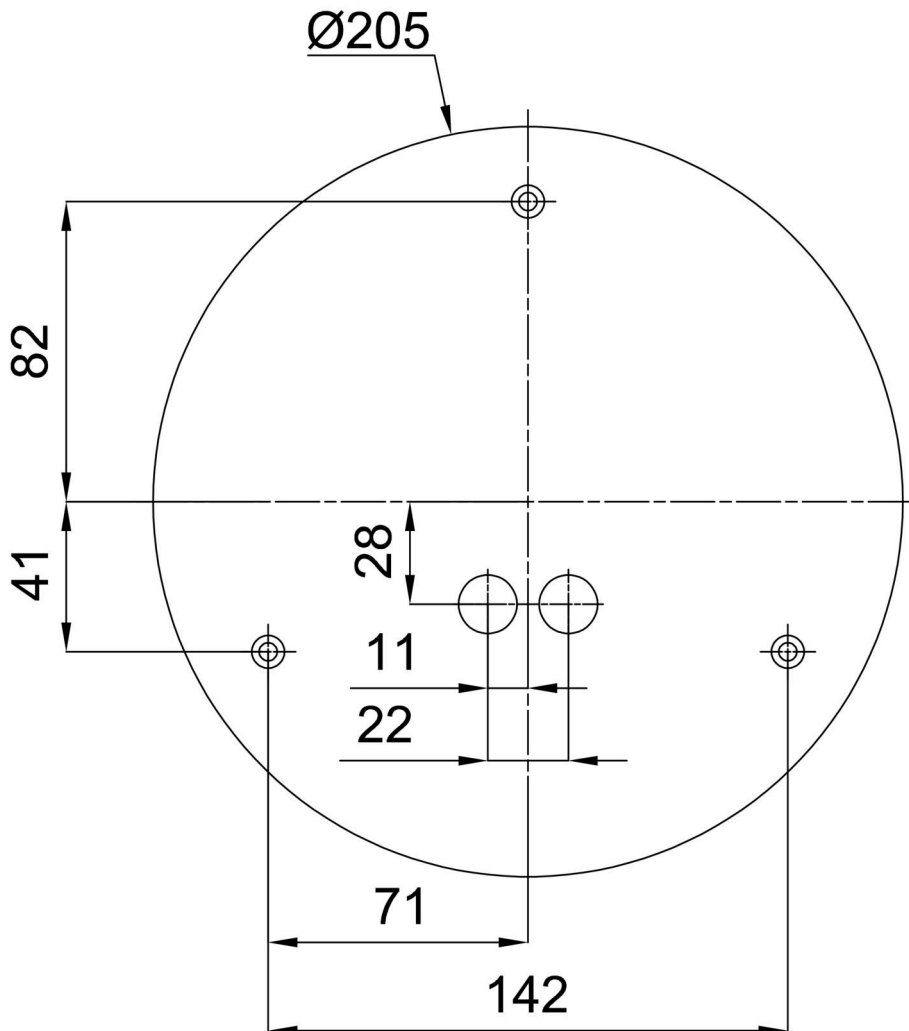

TECHNISCHES ARBEITSBLATT

Eulum-Daten für Berechnungsprogramme sind unter www.osmont.cz verfügbar.

Logistik

EAN	8591728095284
Gewicht NTTO	1.7 Kg
Gewicht BTTO	1.9 Kg
Anzahl kartons	1 Stck
Paketvolumen	0.008 m³
Paket 1 breite	0.27 m
Paket 1 länge	0.26 m
Paket 1 höhe	0.11 m
Garantie*	60 Monate

*Die Garantie für die Batterien gilt für 12 Monate ab Kaufdatum.

Einbaumaße: